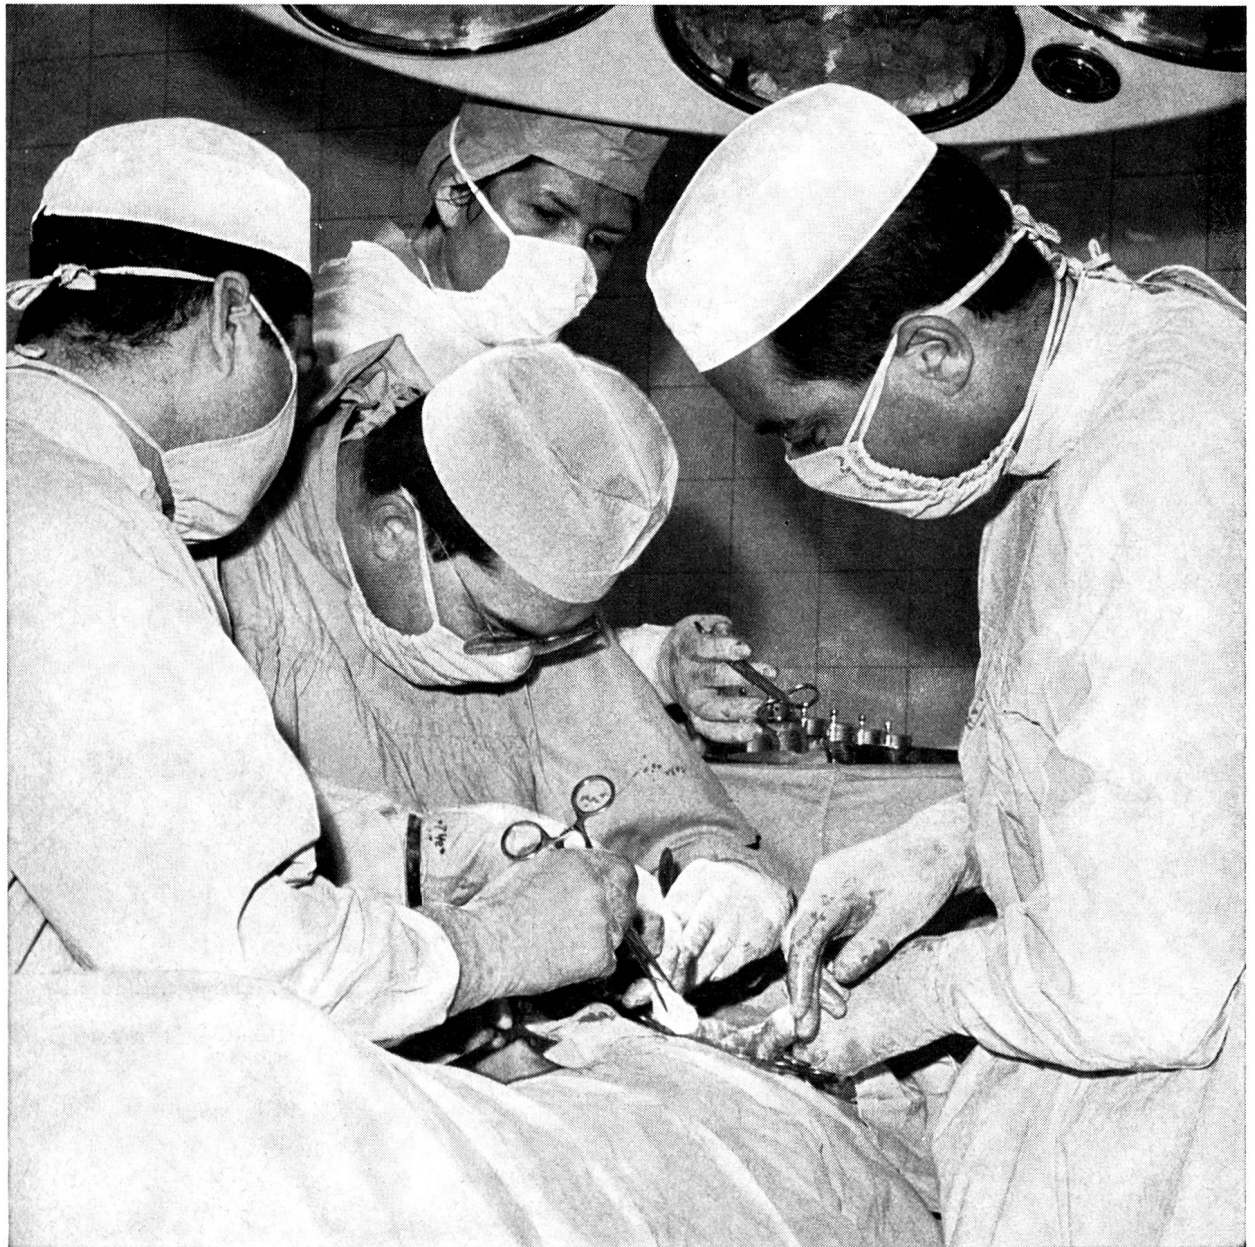

Guriroll

der unverwüsthche, beidseitig verwendbare Plastikläufer zum Schutze heikler Böden. Rasch und ohne spezielle Befestigung auszulegen.

Gurit AG

8805 Richterswil

Telefon

Matratzen 055 55440

Läufer 051 762421