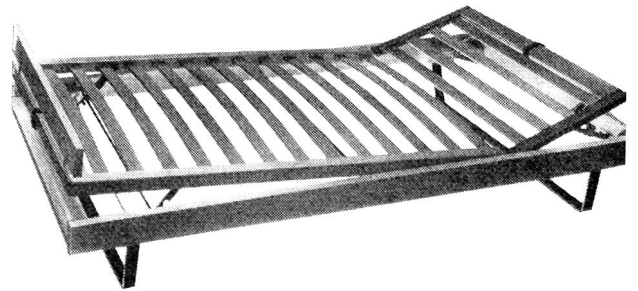

**Betten für Schwesternhäuser
Betten für Notunterkünfte**

Peerless-Bettwarenfabriken
A. Fröhlich & Co.
9202 Gossau SG
Telefon 071 8538 11

Steppdecken
 Daunen- oder Wollfüllung
 Bettüberwürfe in gesteppter
 Ausführung
 Couchdecken
 Asco Hygiene-Daunendecken
 mit abnehmbarem Anzug
 (waschbar)
 Flaumbettwaren
 Asco-Schlafsäcke
 Dekorationsstoffe