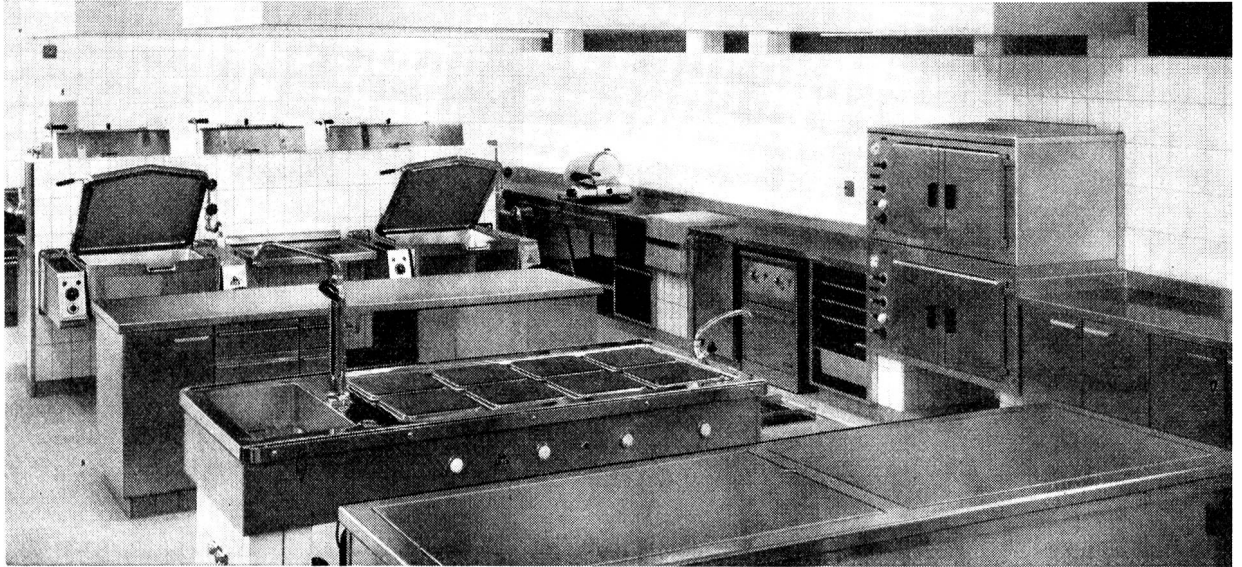

**Wir planen und fabrizieren neuzeitliche Kucheneinrichtungen für Spitäler, Anstalten, Zivilschutz- und Kriegsküchen. ELRO-Universal-Kochapparate sind vollständig aus rostfreiem Stahl, sehr hygienisch, durchdacht konstruiert und garantieren beste Platzausnutzung. ELRO hat mehr als 20 Jahre Erfahrung im Bau von Niederdruck-Kochapparaten mit Regulierautomatik für Elektrische, Gas-, Dampf- oder Heisswasser-Beheizungen.**