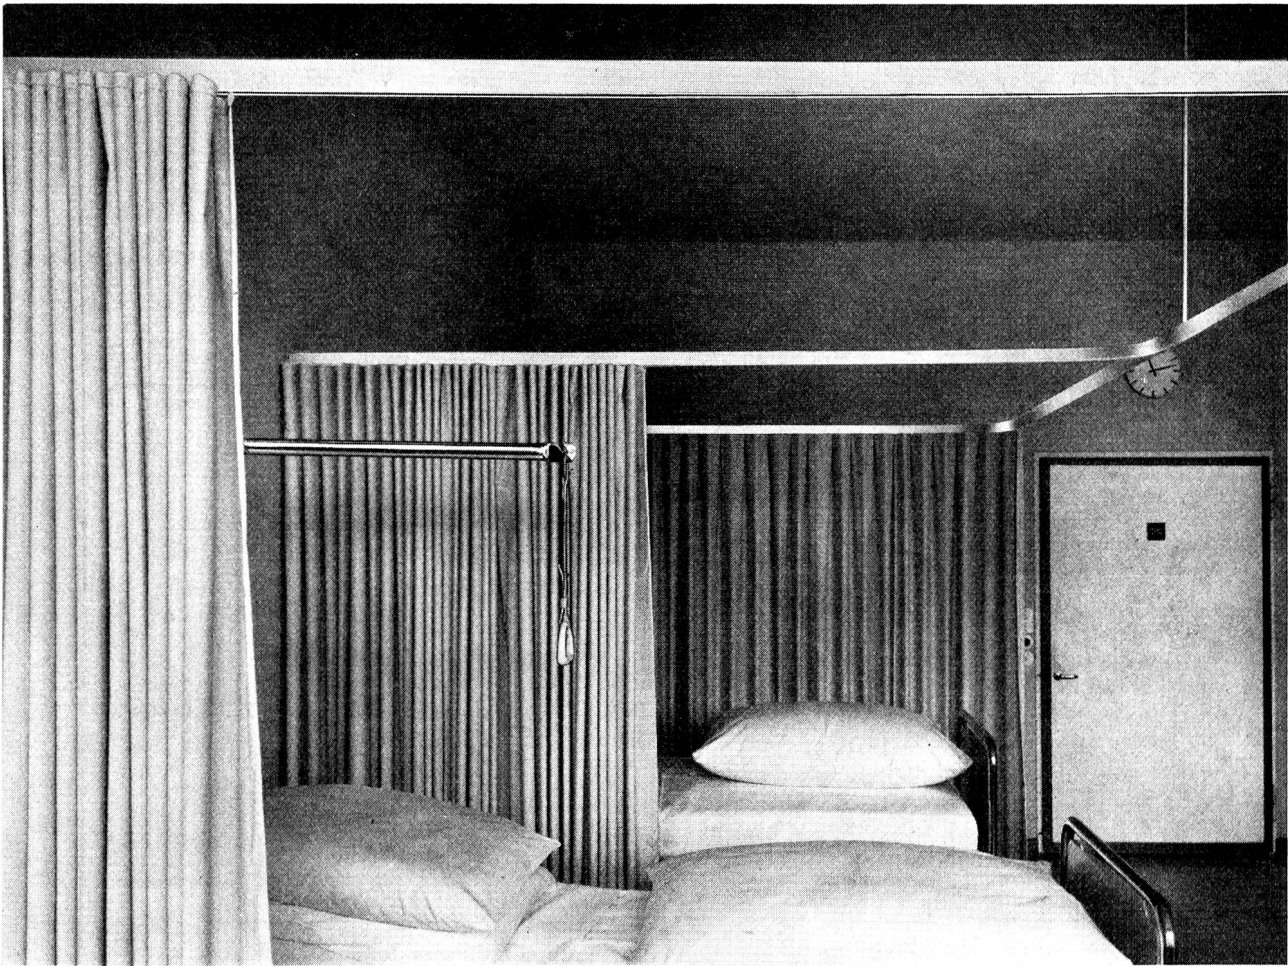

# Mit SILENT GLISS - Cubicle jedem Patienten seine "vier Wände"

Trennvorhänge in Mehrbettzimmern werden von Patienten und Pflegepersonal gleichermaßen geschätzt. Mit den freitragenden SILENT GLISS-Cubicle Vorhangeinrichtungen lassen sich Untersuchungs-, Behandlungs- und Krankenzimmer, Umkleide- und Bade-räume zweckmässig unterteilen und individuell gestalten. Cubicle ist solid, beansprucht wenig Platz, ist leicht zu reinigen und korrosionsbeständig. Selbst schwere Vorhänge gleiten leicht und leise in den formschönen Cubicle-Garnituren.