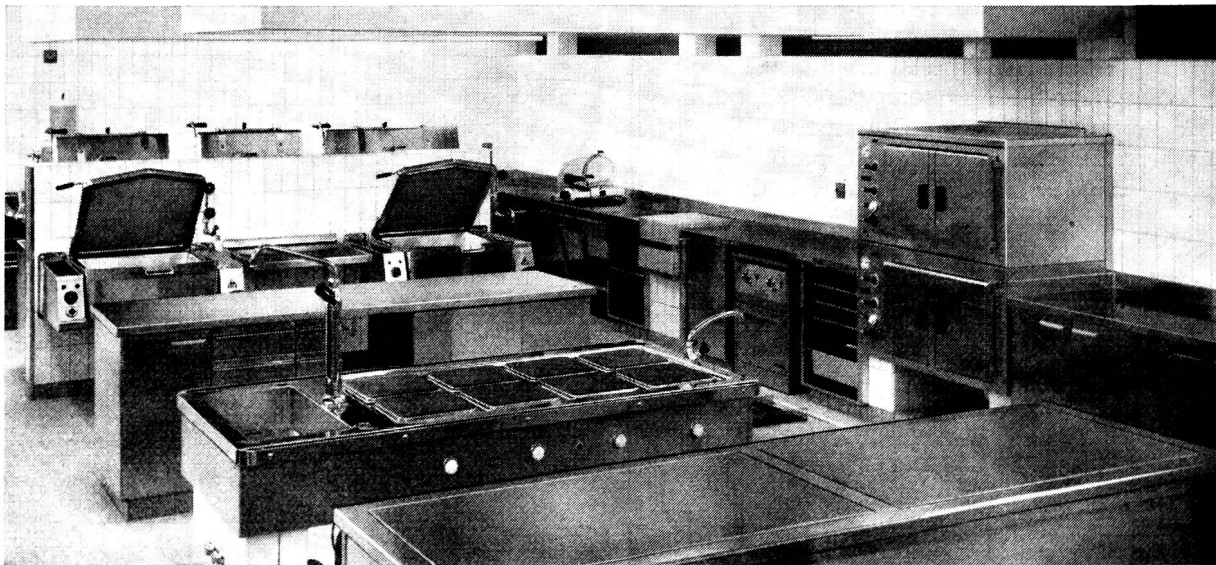

ELRO-Universal-Kochapparate sind vollständig aus rostfreiem Stahl, sehr hygienisch, durchdacht konstruiert und garantieren beste Platzausnutzung.

ELRO hat mehr als 20 Jahre Erfahrung im Bau von Niederdruck-Kochapparaten mit Regulierautomatik für Elektrische, Gas-, Dampf- oder Heisswasser-Beheizungen.