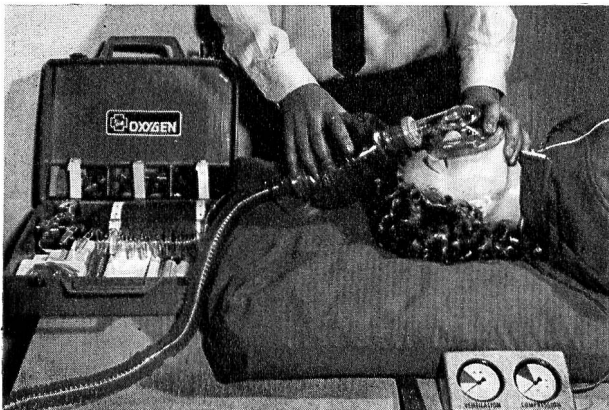

Zyma Nyon

Alles für die Wiederbelebung

Beatmungs- und Wiederbelebungsgерäte in grosser Auswahl:

- Erste-Hilfe-Koffer (diverse Modelle)
- Beutel-Beatmer (diverse Modelle)
- automatisch arbeitende Sauerstoffgeräte (diverse Modelle)
- Notfall-Absaugpumpen
- Laerdal-Vakuum-Matratze