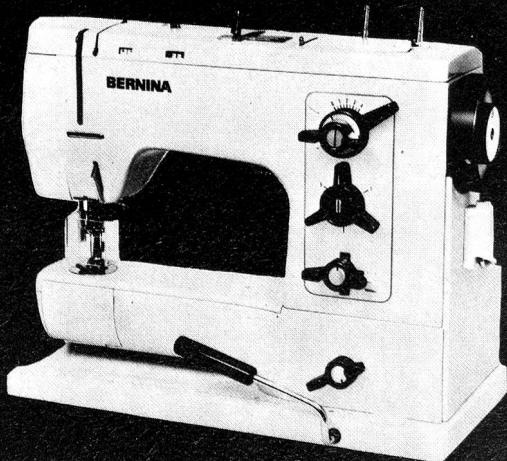

BERNINA 830 Handicap

Die Anforderungen an eine Nähmaschine für Körperbehinderte sind sehr gross. Die Nähmaschine soll auch durch stark Behinderte bedient werden können und ein präzises und einfaches nähen ermöglichen. Griffige Bedienungsknöpfe, tastbare Skalen für Sehbehinderte, Sicherheits-einrichtungen und ein von möglichst allen Behinderten bedienbarer Nähgeschwindigkeitsregler (im Extremfall auch mit dem Kinn bedienbar). All diesen Punkten wurde bei der Konstruktion der neuen «BERNINA 830 Handicap» volle Beachtung geschenkt. Sie ist in der Grundausstattung eine BERNINA 830 Electronic mit den weltbekannten Vorteilen: Einfache Bedienung, Zuverlässigkeit und grosse Leistung.

Die Handicapmaschine wird in einer Standardausrüstung mit allen wichtigen Zubehörteilen geliefert. Spezialzubehör, dem Behinderten angepasst, auf Anfrage.

Verlangen Sie mit untenstehendem Coupon den ausführlichen Prospekt.
Coupon bitte einsenden an:
**Fritz Gegauf AG,
BERNINA-Nähmaschinenfabrik,
8266 Steckborn**

Coupon Ich wünsche den ausführlichen Prospekt «BERNINA 830 H»

Fr./Frl./Hr.

Strasse

PLZ/Ort