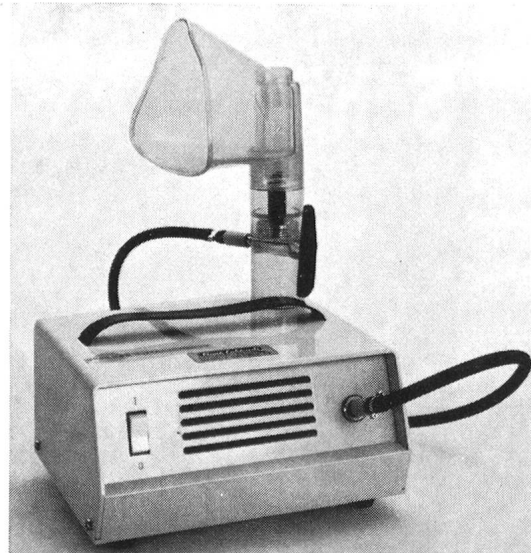

Zur **Inhalationsbehandlung** von chronischer **Bronchitis** und **Asthma** zu Hause oder auf Reisen verwenden Sie mit Vorteil den handlichen

PARI-INHALIERBOY

SEV- und IKS-geprüft.

Verlangen Sie Unterlagen bei der Pari-Generalvertretung:

F. Labhardt, 4051 Basel, Steinenring 12
Telefon 061 38 98 70

Immer griffbereit...

Desogen® Geigy

*zur Wundreinigung, Hände-
desinfektion, Desinfektion
von Krankengeschirr und
zum Auskochen der Spritzen
und Instrumente*

Desogen Lösung

Desogen Tinktur