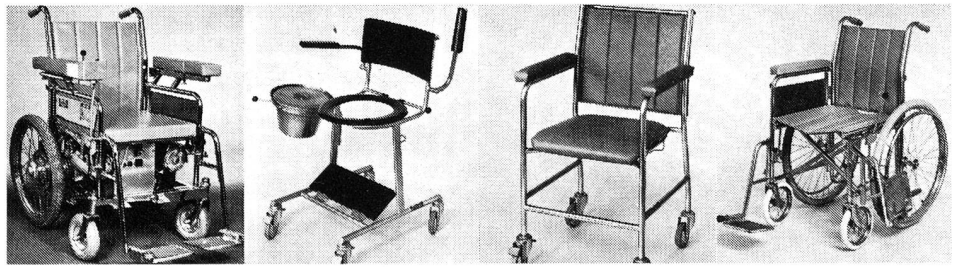

Mittelstrasse 13, Telefon 031 23 95 55

Sanitäre Installationen – Spenglerei – Reparaturen – Eigenes technisches Büro

Glarner-Rollstühle

SKS Metallbau AG
8762 Schwanden
Telefon 058 81 12 22
81 19 57

Toilettenstühle, Rollstühle, Elektro-Rollstühle, 16 Standardmodelle, auch Spezialausführungen, mit vielseitigem Zubehör.