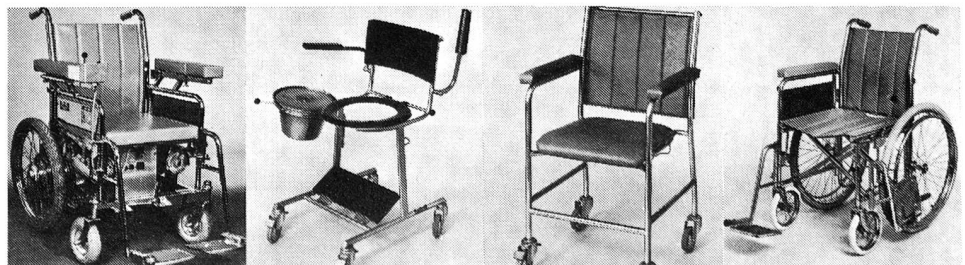

**Glarner-Rollstühle**

**SKS Metallbau AG**  
8762 Schwanden  
Telefon 058 81 12 22  
81 19 57

Toilettenstühle, Rollstühle, Elektro-Rollstühle, 16 Standardmodelle, auch Spezialausführungen, mit vielseitigem Zubehör.