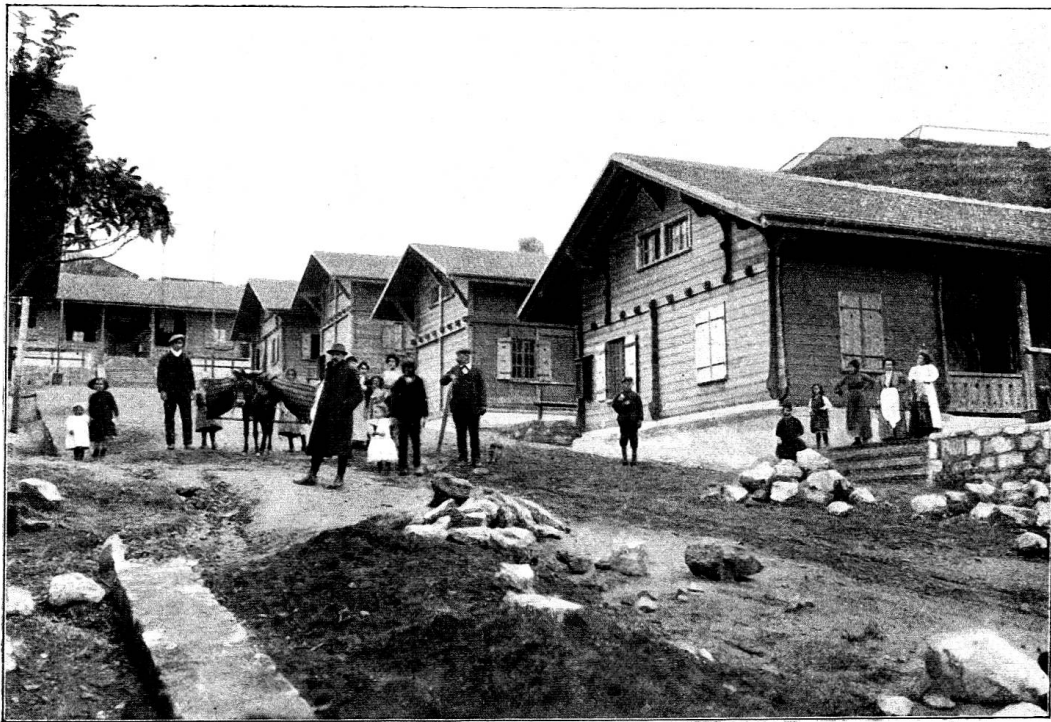

Vues du „Village suisse“ à Messine

construit en 1909 par la Société suisse de la Croix-Rouge.

Village suisse à Messine. — Situation générale, vue sur le port, le détroit de Messine et la Calabre.

La rue centrale du Village suisse à Messine. — Au fond le chalet « Rütli ».

Village suisse à Messine. — Entrée du village, à l'arrière-plan le fort «Ogliastri».

Village suisse à Messine. — Type d'un grand chalet.

Village suisse à Messine. — Travaux de canalisation.

Village suisse à Messine. — Un chalet et ses habitants.