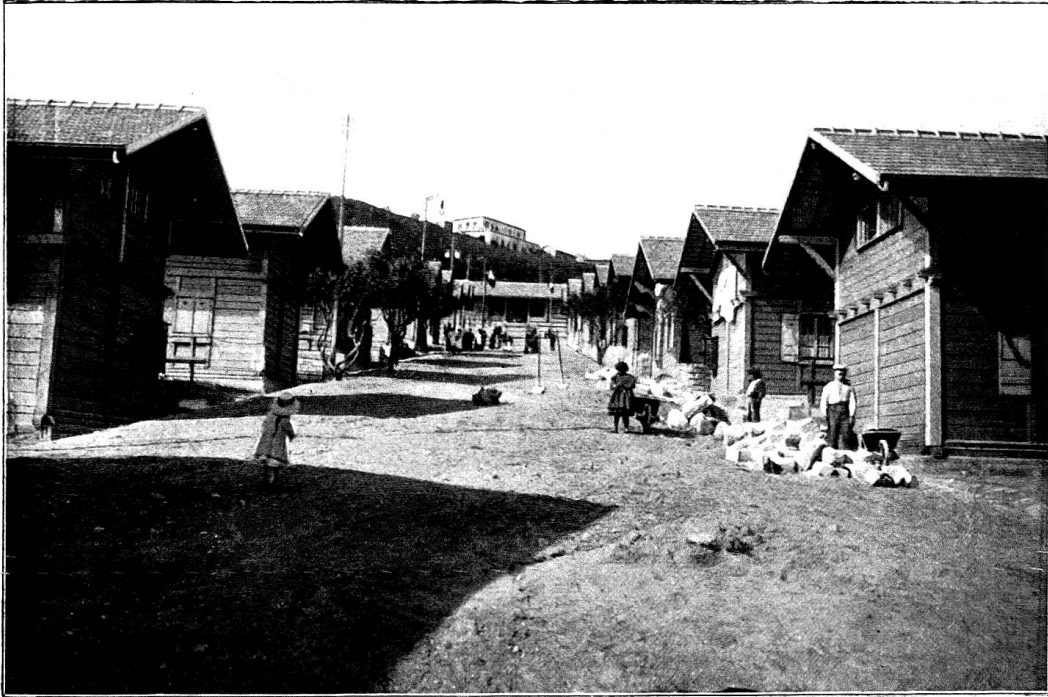

Vues du „Village suisse“ à Messine

construit en 1909 par la Société suisse de la Croix-Rouge.

Village suisse à Messine. — Situation générale, vue sur le port, le détroit de Messine et la Calabre.

La rue centrale du Village suisse à Messine. — Au fond le chalet « Rütli ».

Village suisse à Messine. — Entrée du village, à l'arrière-plan le fort «Ogliastri».

Village suisse à Messine. — Type d'un grand chalet.

Village suisse à Messine. — Travaux de canalisation.

Village suisse à Messine. — Un chalet et ses habitants.