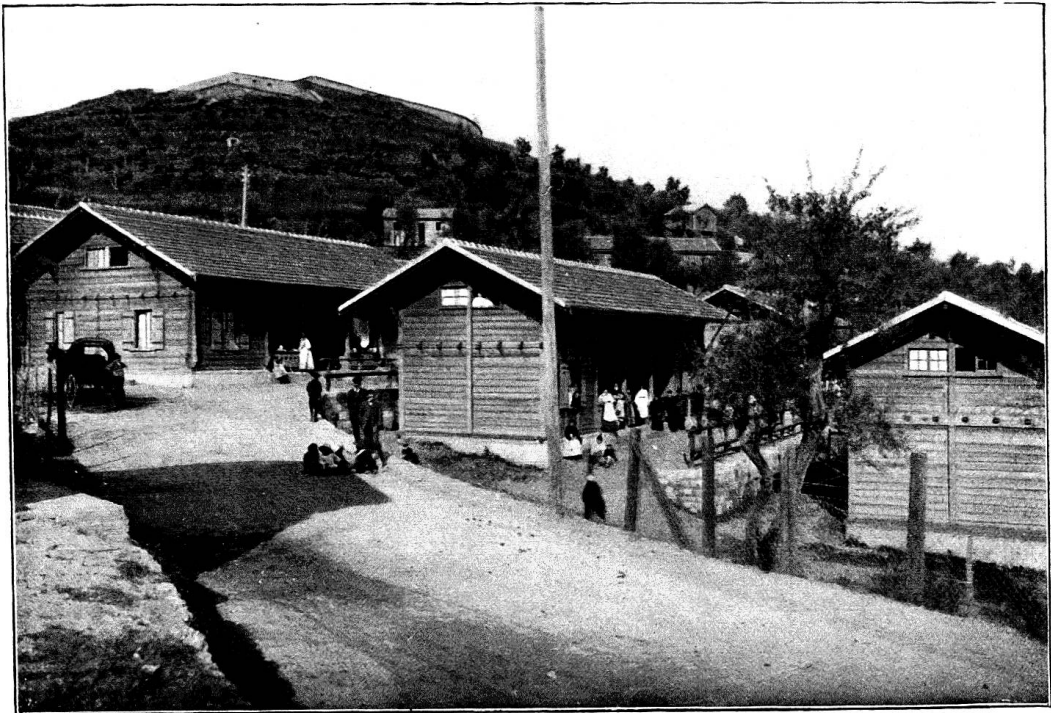

Vues du „Village suisse“ à Messine

construit en 1909 par la Société suisse de la Croix-Rouge.

Village suisse à Messine. — Situation générale, vue sur le port, le détroit de Messine et la Calabre.

La rue centrale du Village suisse à Messine. — Au fond le chalet « Rütli ».

Village suisse à Messine. — Entrée du village, à l'arrière-plan le fort «Ogliastri».

Village suisse à Messine. — Type d'un grand chalet.

Village suisse à Messine. — Travaux de canalisation.

Village suisse à Messine. — Un chalet et ses habitants.