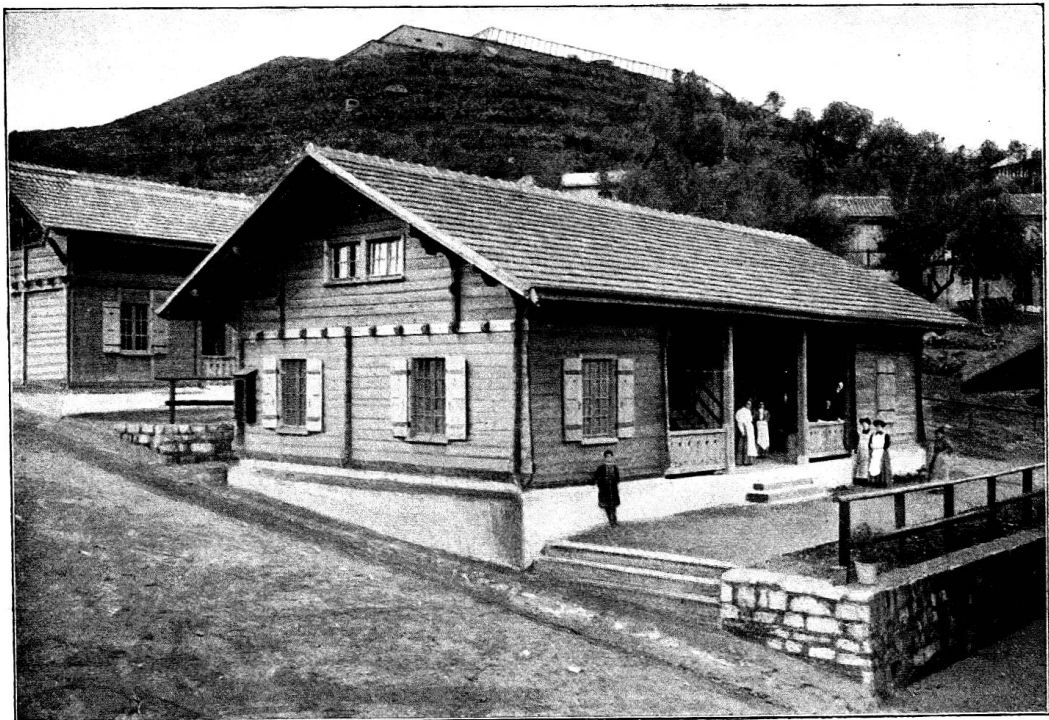

Vues du „Village suisse“ à Messine

construit en 1909 par la Société suisse de la Croix-Rouge.

Village suisse à Messine. — Situation générale, vue sur le port, le détroit de Messine et la Calabre.

La rue centrale du Village suisse à Messine. — Au fond le chalet « Rütli ».

Village suisse à Messine. — Entrée du village, à l'arrière-plan le fort «Ogliastri».

Village suisse à Messine. — Type d'un grand chalet.

Village suisse à Messine. — Travaux de canalisation.

Village suisse à Messine. — Un chalet et ses habitants.