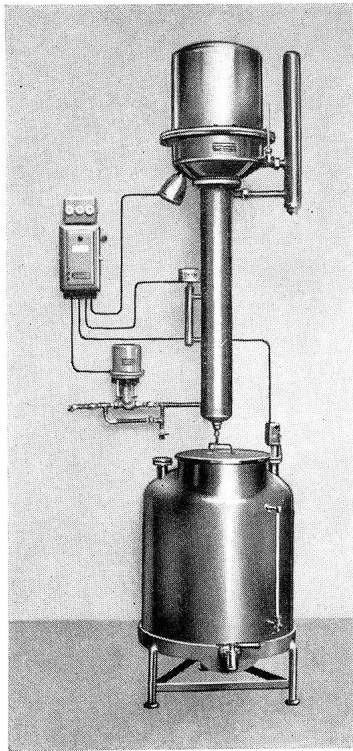

Appareil à distiller l'eau
UNITYP KBC
pour chauffage électrique,
réservoir en cuivre ou en grès

Koehler, BoBhardt & Cie., Bâle 19

Construction d'appareils

Chaudronnerie