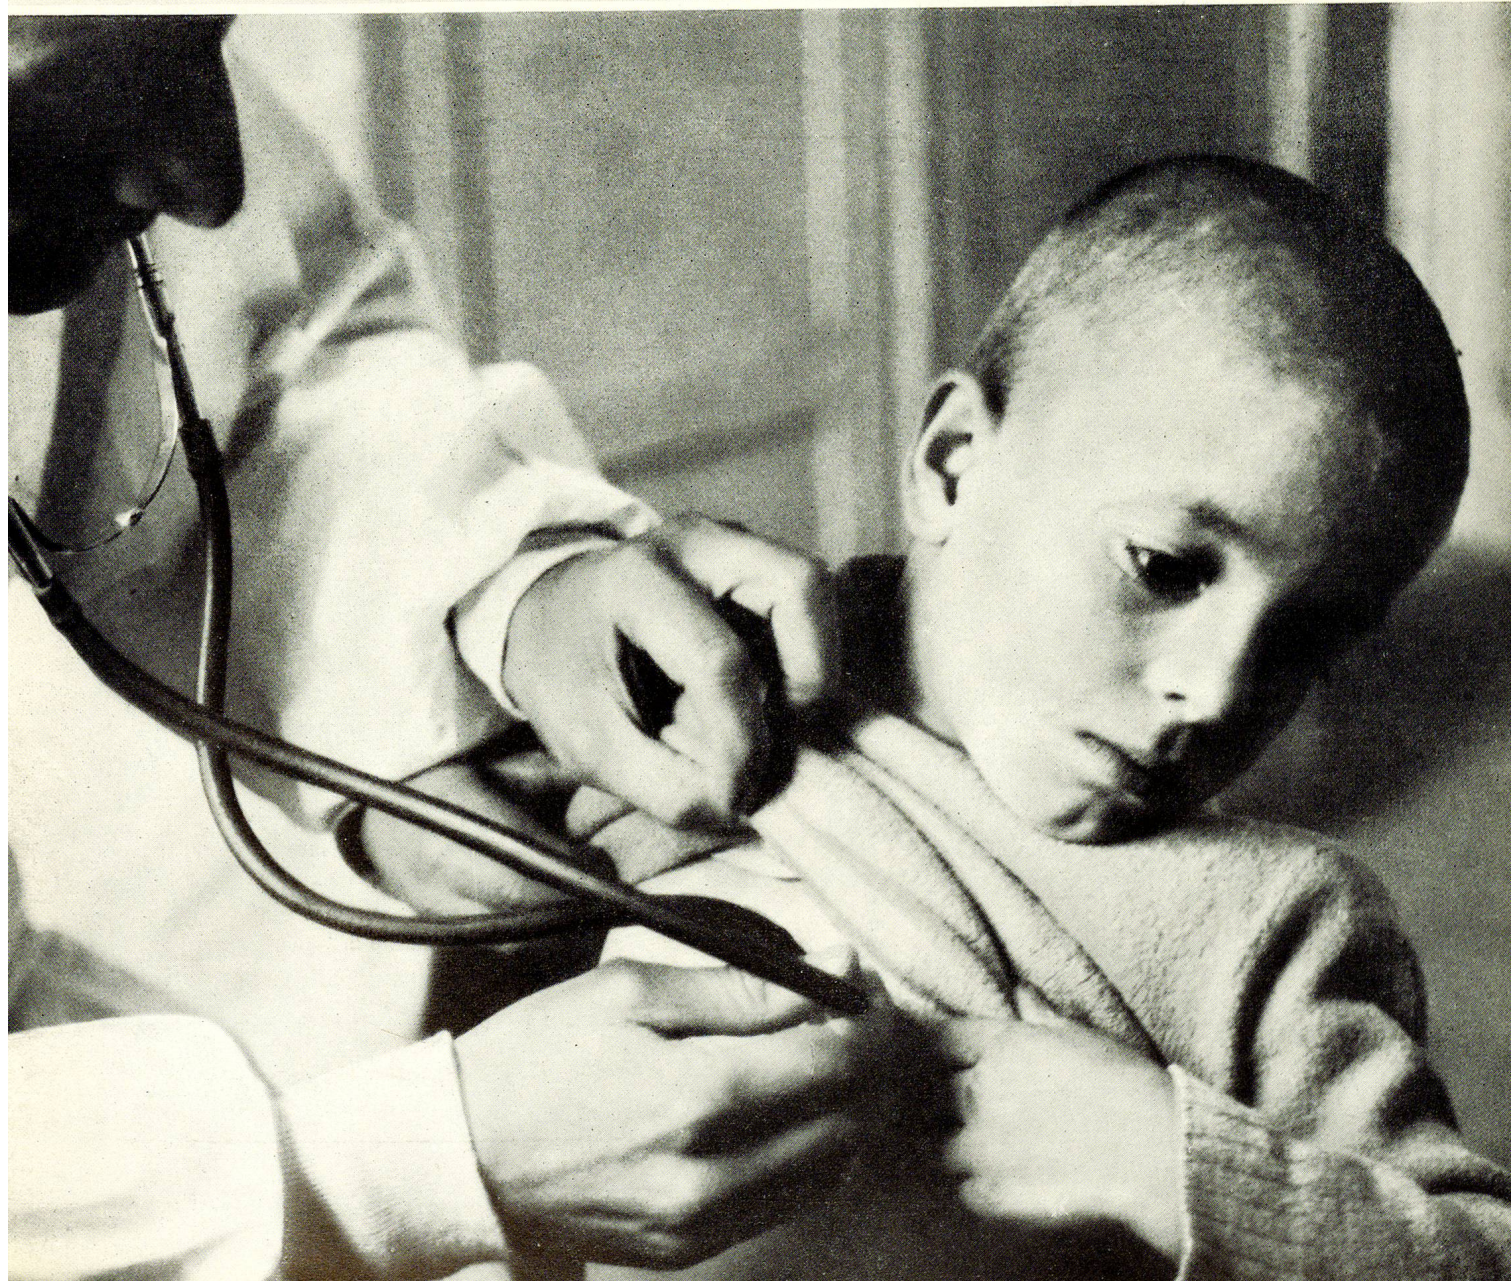

LA CROIX-ROUGE SUISSE

N° 4 58e année

Berne, février 1949