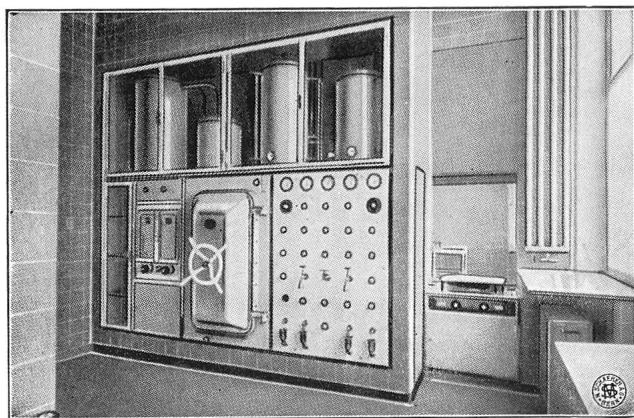

Frs. 8990.—

AGENCE GÉNÉRALE :

BLANC & PAICHE
S. A.

50, bd. des Tranchées

GENÈVE

Nyon : Garage de la Gare
Lausanne : Garage de Georgette
Vevey : Garage du Léman
Martigny : Garage Balma
Yverdon : Garage d'Yverdon
Fribourg : Garage du Bourg
Echallens : Garage Häberli
Neuchâtel : 7, rue St-Honoré
Chx-de-Fonds : Garage Sporting

M. SCHAEERER S. A., BERNE

Case postale transit No. 1195

Première fabrique suisse d'installations d'hôpitaux

Spécialité depuis plus de 50 ans :

Appareils et installations de stérilisation à haute pression
Constructions d'origine d'un fini technique parfait
Appareils et installations de désinfection
Autoclaves de laboratoires. Etuves. Machines à café, etc.