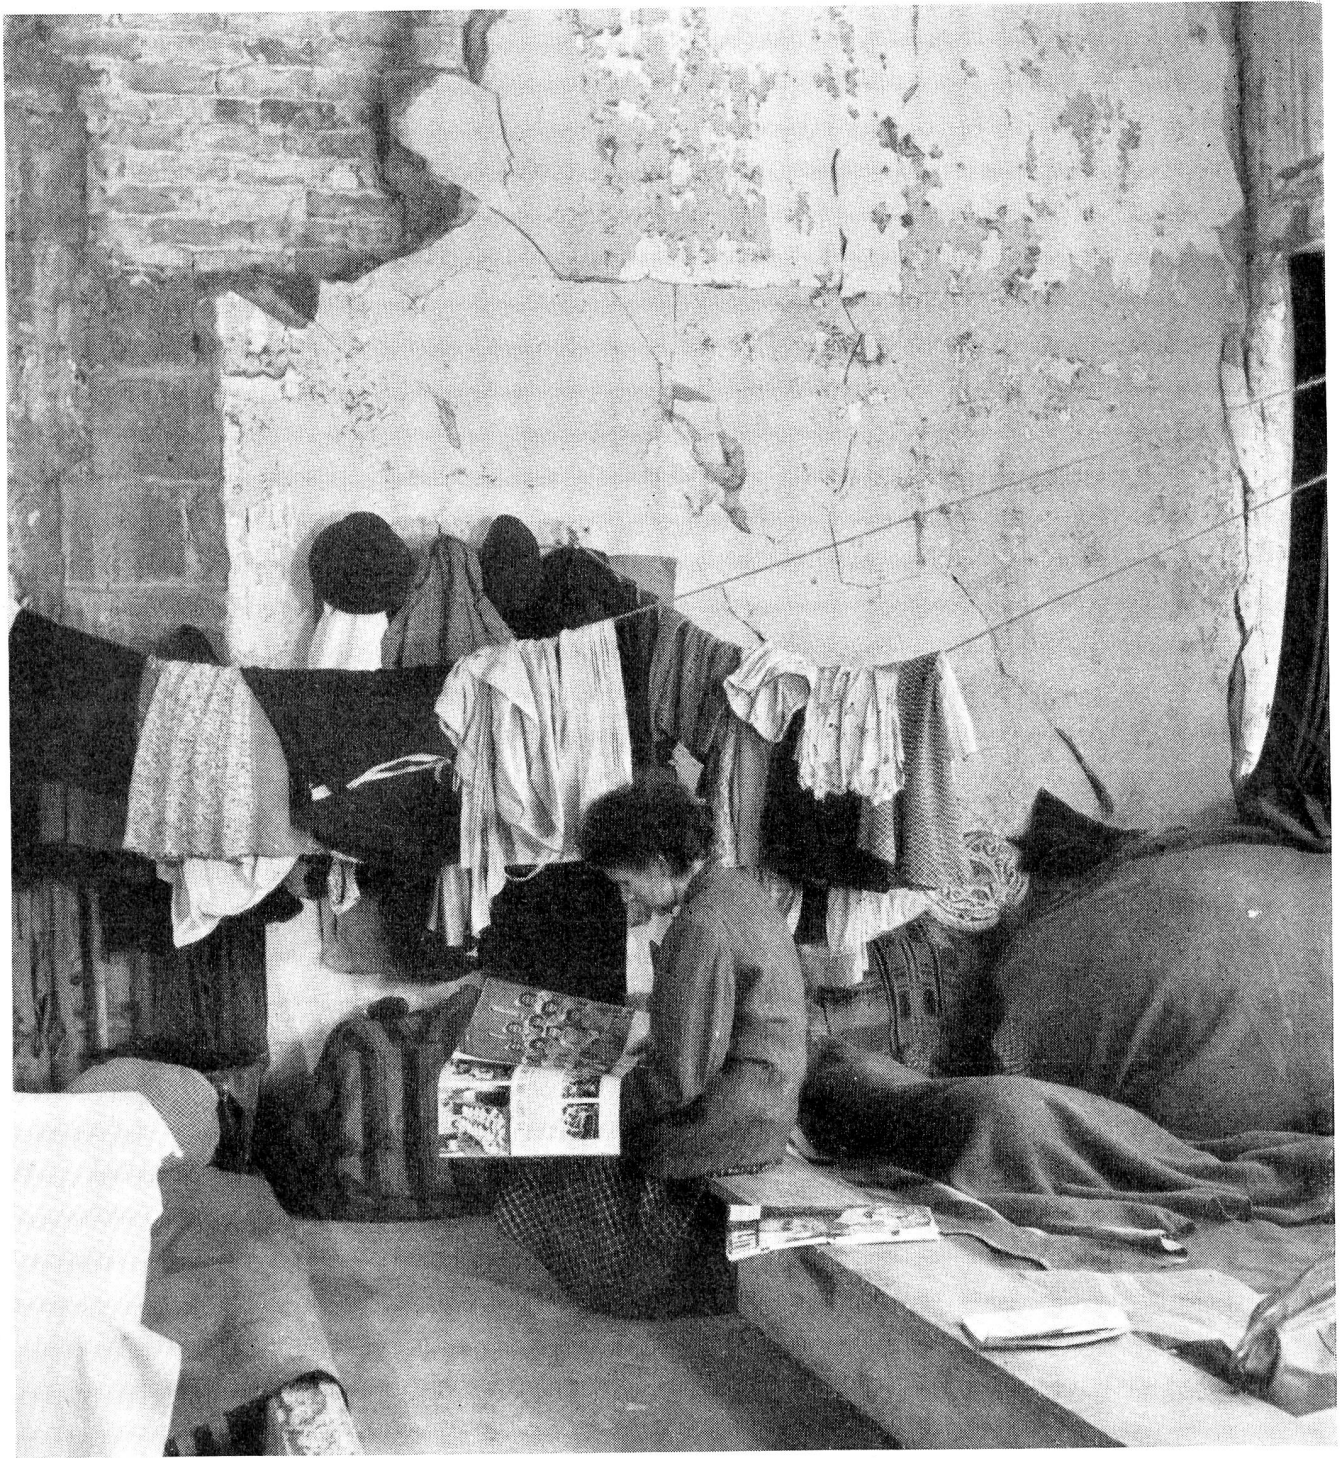

**DUROmatic**  
LA MARMITE A VAPEUR QU'IL VOUS FAUT

Dans tout bon magasin

Litres: 4 1/2, 6, 10 Prix: Fr. 71.50, 80.-, 108.-, moins 5% d'escompte

Photo Fritz Eschen, Berlin-Wilmersdorf

Des milliers d'enfants réfugiés n'ont pas de lits  
Souscrivez un parrainage de 10 francs par mois  
de la CROIX-ROUGE suisse en leur faveur