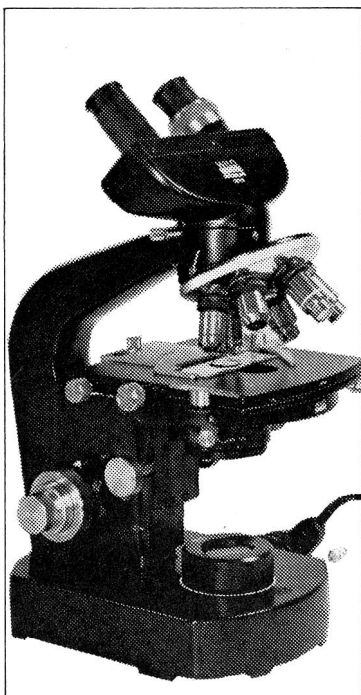

Wild M 20

**Un microscope de travail
ou de recherches, conforme
aux exigences actuelles**

C'est un instrument de haute précision, de qualité suisse, équipé d'un système optique puissant adapté à toutes les méthodes d'investigation connues.