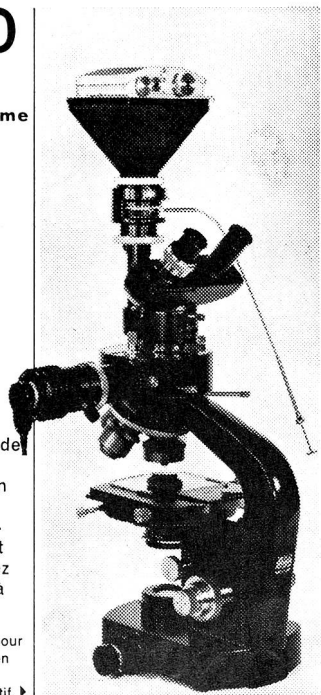

Modes d'emploi et indications techniques par

**WILD
HEERBRUGG**

Wild Heerbrugg S.A., Heerbrugg

Nous donnons toutes garanties pour un service d'entretien impeccable et pour la livraison rapide des pièces de rechange.