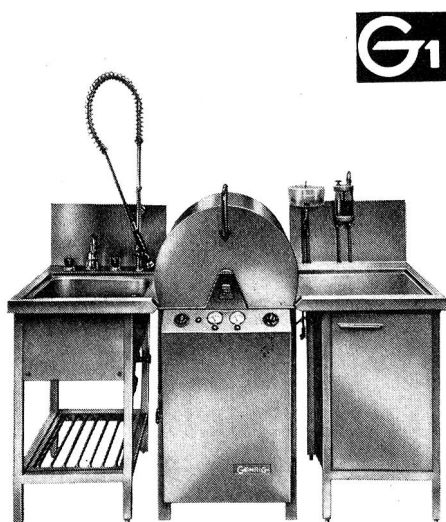

Poste-transit Zurich 46

G1

G2

G3

Machine à laver et à rincer la vaisselle et les verres

fabrication suisse en acier au chrome nickelé 18/8

Nos spécialistes vous conseillerons volontiers
Demandez notre offre sans aucun engagement de votre part