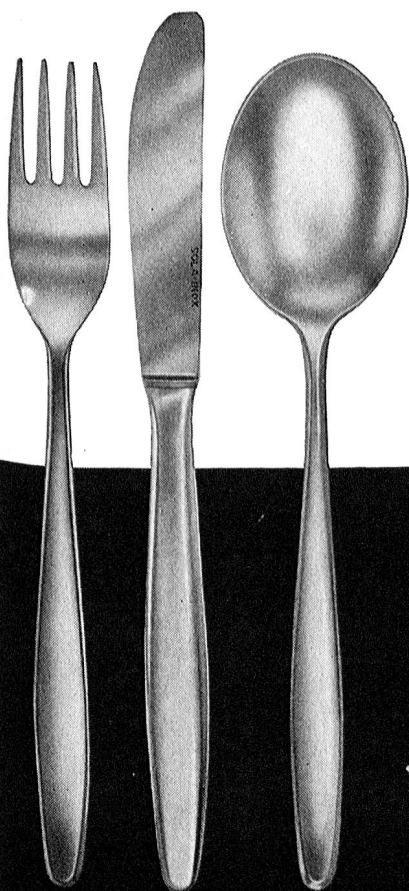

fabrication suisse en acier  
au chrome nickelé 18/8

Nos spécialistes vous  
conseilleront volontiers  
Demandez notre offre  
sans aucun engagement  
de votre part

**GEHRIG**

**F. Gehrig & Co. S.A. Ballwil-Lucerne**

Fabrique de machines et appareils électriques

Dép.: Machines industrielles à laver la vaisselle, tél. 041 891403

Couverts et  
orfèvrerie  
pour hôtels, restaurants,  
Tea-Rooms  
en Alpacca  
fortement argenté  
et en SOLAMETA INOX 18/8  
Styles modernes  
Garantie de fabrique