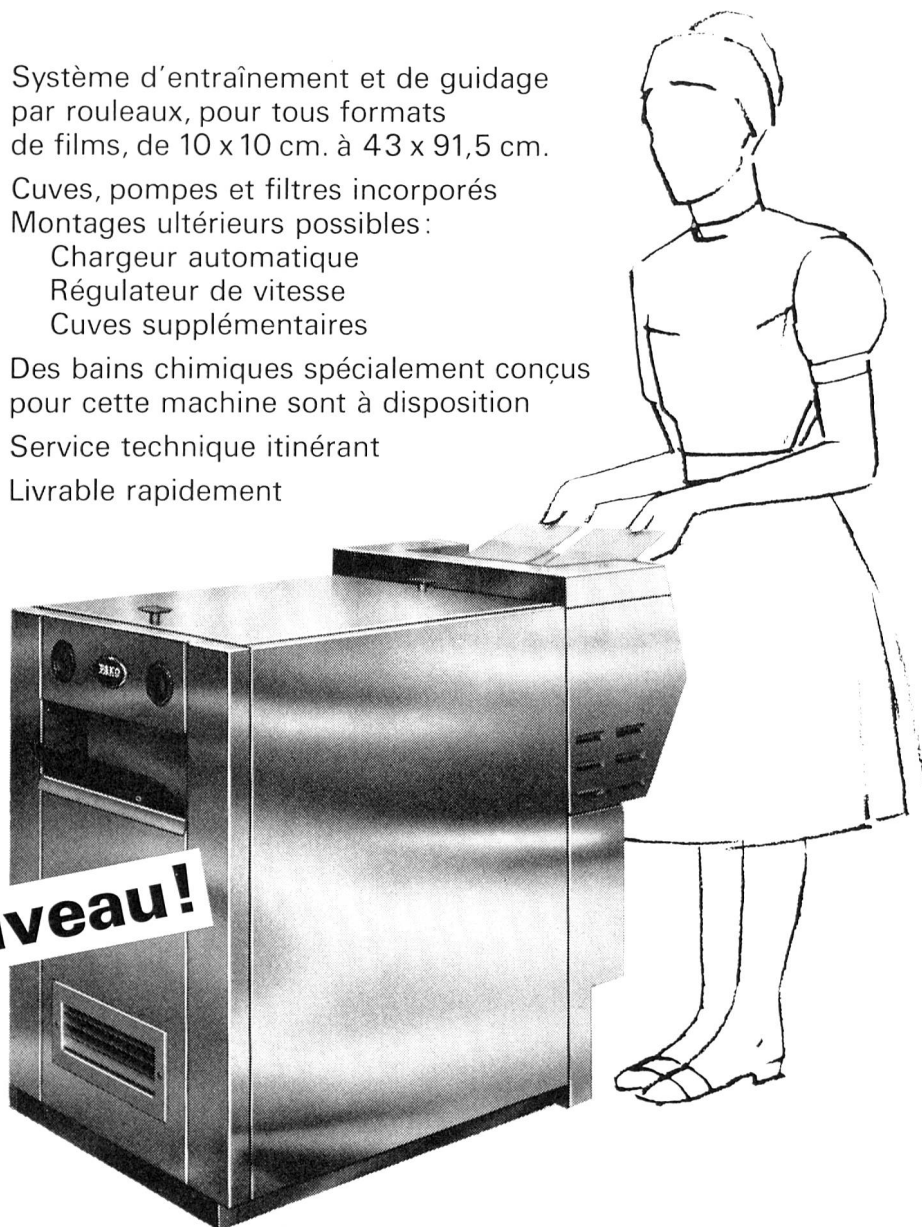

Machine à développement automatique pour radiofilms

PAKOROL-XF

Pour hôpitaux, cliniques et instituts

Surface d'encombrement au sol: seulement 0,5 m²

- Système d'entraînement et de guidage par rouleaux, pour tous formats de films, de 10 x 10 cm. à 43 x 91,5 cm.
- Cuves, pompes et filtres incorporés
  Montages ultérieurs possibles:
  - Chargeur automatique
  - Régulateur de vitesse
  - Cuves supplémentaires
- Des bains chimiques spécialement conçus pour cette machine sont à disposition
- Service technique itinérant
- Livrable rapidement

Nouveau!

AGFA - GEVAERT

Renseignements par Gevaert-Photo AG 4000 Bâle 6 Tél. 061/41 78 60