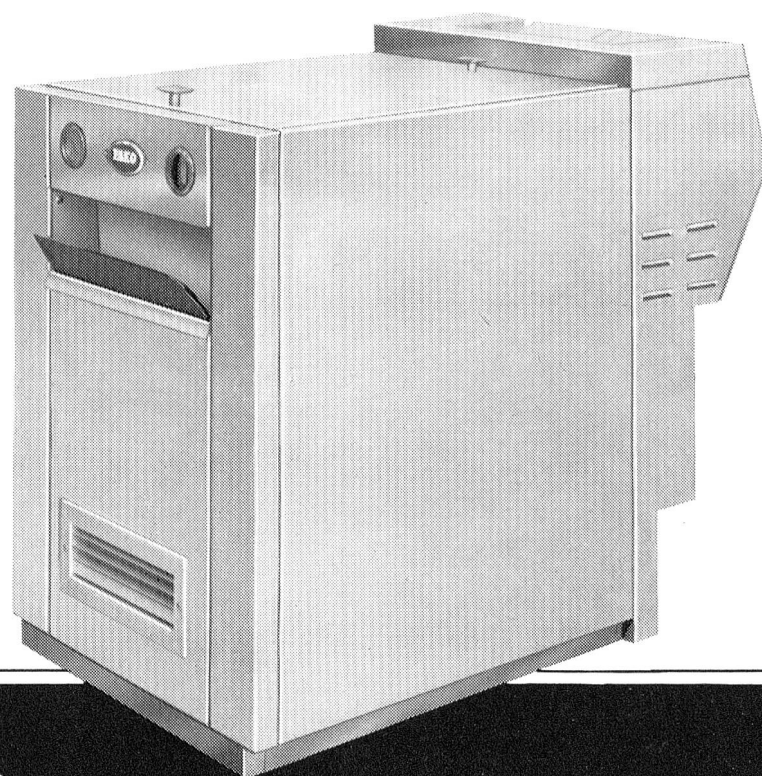

**Pour
un traitement
rationnel,
rapide
et régulier :**

**MACHINES
A DEVELOPPER
AUTOMATIQUES
PAKO**

Pakorol X

jusqu'à 180 films par heure

Pakorol XM

jusqu'à 110 films par heure

et la plus petite machine
à développer

Pakorol XF

jusqu'à 65 films par heure.
Avec ou sans chargeur
automatique.

PAKOROL : Pako Corporation U.S.A.

140 F (286)

Agfa-Gevaert, la plus grande entreprise photographique européenne, possède une expérience de nombreuses années dans le domaine des machines à développer automatiques éprouvées que sont les machines Pako.

Nos spécialistes sont entièrement à votre disposition.

Documentation détaillée sur demande à :
AGFA-GEVAERT AG/SA, 4000 Bâle 6

PAKOROL
GEVAERT

AGFA-GEVAERT