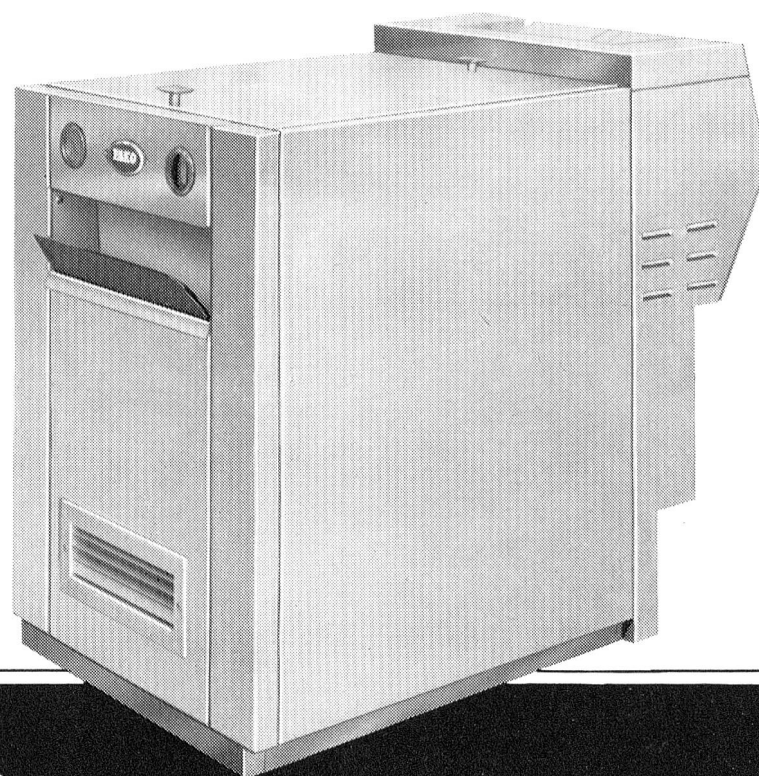

**Pour
un traitement
rationnel,
rapide
et régulier :**

**MACHINES
A DEVELOPPER
AUTOMATIQUES
PAKO**

Pakorol X

jusqu'à 180 films par heure

Pakorol XM

jusqu'à 110 films par heure

et la plus petite machine
à développer

Pakorol XF

jusqu'à 65 films par heure.
Avec ou sans chargeur
automatique.

PAKOROL : Pako Corporation U.S.A.

140 F (266)

Agfa-Gevaert, la plus grande entreprise photographique européenne, possède une expérience de nombreuses années dans le domaine des machines à développer automatiques éprouvées que sont les machines Pako.

Nos spécialistes sont entièrement à votre disposition.

Documentation détaillée sur demande à :
AGFA-GEVAERT AG/SA, 4000 Bâle 6

PAKOROL
GEVAERT

AGFA-GEVAERT