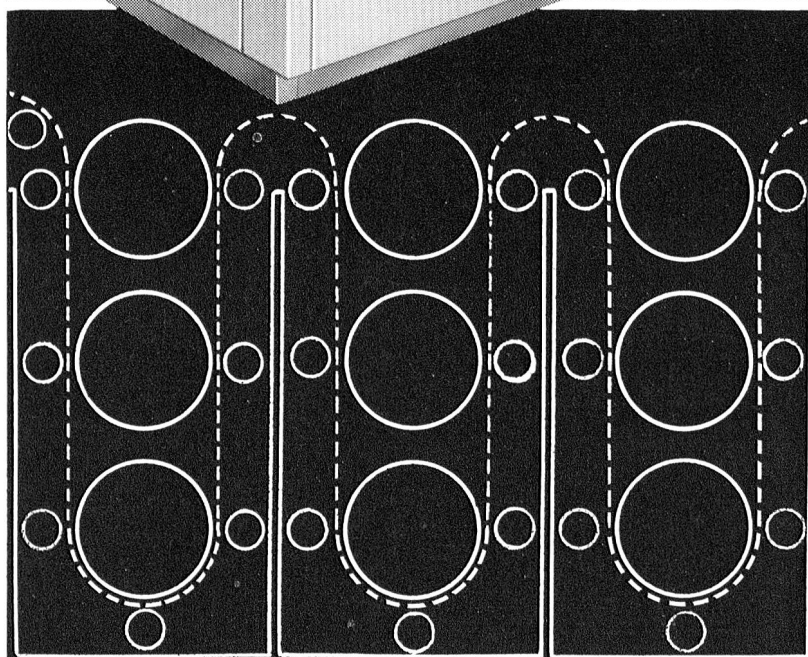

**Pour
un traitement
rationnel,
rapide
et régulier :**

**MACHINES
A DEVELOPPER
AUTOMATIQUES
PAKO**

Pakorol X

jusqu'à 180 films par heure

Pakorol XM

jusqu'à 110 films par heure

et la plus petite machine
à développer

Pakorol XF

jusqu'à 65 films par heure.
Avec ou sans chargeur
automatique.

PAKOROL : Pako Corporation U.S.A.

140 F (266)

Agfa-Gevaert, la plus grande entreprise photographique européenne, possède une expérience de nombreuses années dans le domaine des machines à développer automatiques éprouvées que sont les machines Pako.

Nos spécialistes sont entièrement à votre disposition.

Documentation détaillée sur demande à :
AGFA-GEVAERT AG/SA, 4000 Bâle 6

PAKOROL
GEVAERT

AGFA-GEVAERT