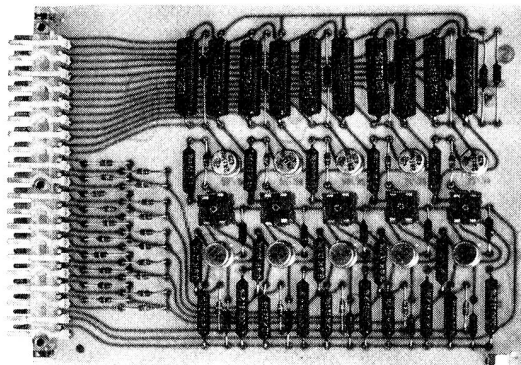

- contacts en alliage de palladium et d'argent
- les lames de contact sont les seules pièces mobiles. Leur poids n'est que de 0,4 g, d'où le temps de commutation extrêmement court de 0,002 sec.

Les relais ESK se trouvent dans les centraux téléphoniques d'abonné, les offices téléphoniques et les centres de télex.