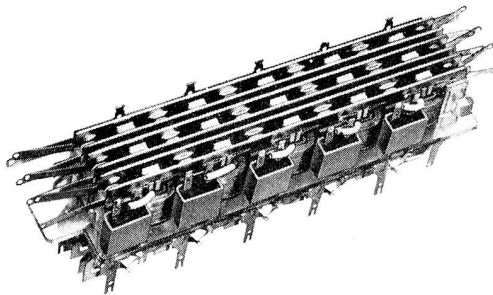

- contacts en alliage de palladium et d'argent
- les lames de contact sont les seules pièces mobiles. Leur poids n'est que de 0,4 g, d'où le temps de commutation extrêmement court de 0,002 sec.

Les relais ESK se trouvent dans les centraux téléphoniques d'abonné, les offices téléphoniques et les centres de télex.