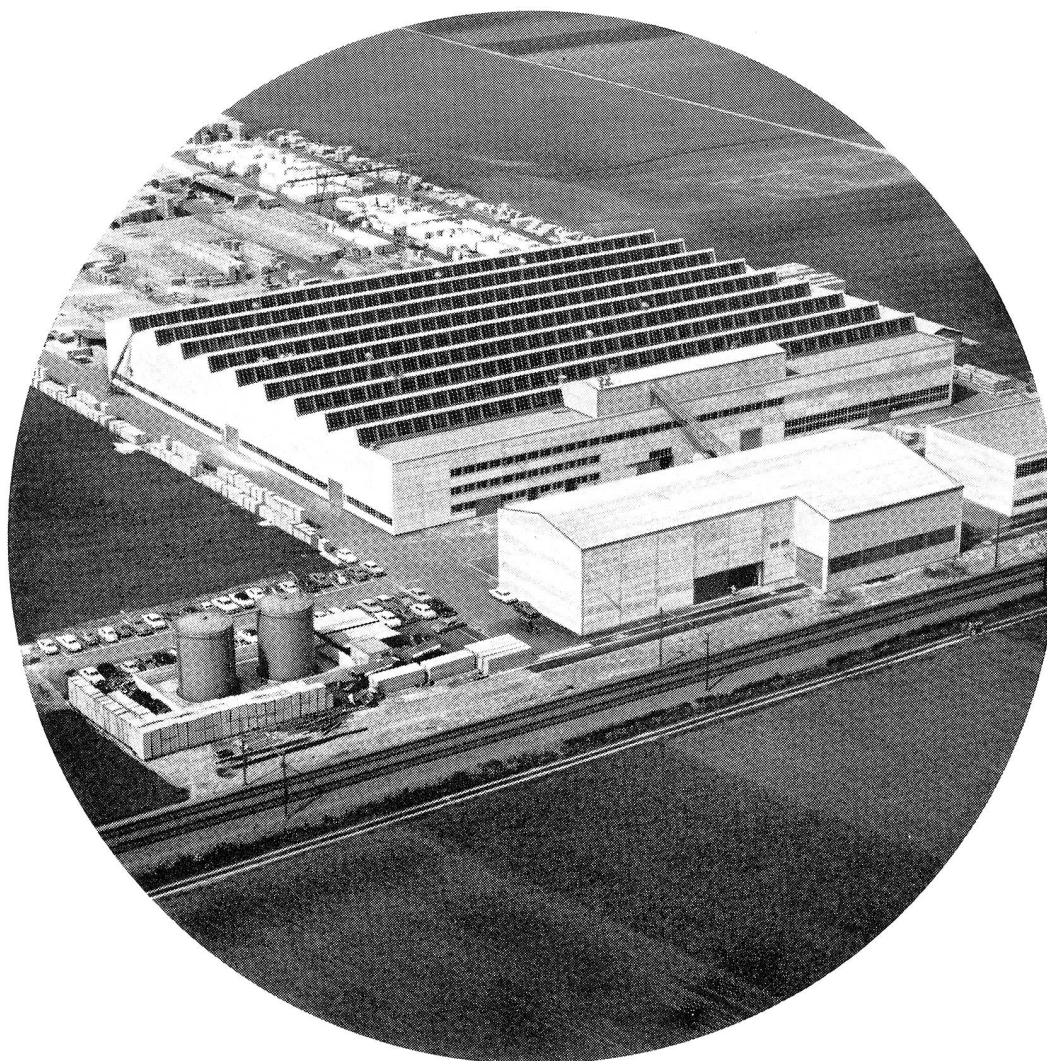

Kern & Cie S.A. Aarau
Usines d'optique
et de mécanique de précision

un quart HENNIEZ LITHINÉE

ama

Matter
Frères SA.
Kölliken

tissus multicolores
lacets p. chaussures
boutons - boucles

BALLY

Nous fabriquons

Plots-cieux de 15, 20, 25, 30 cm d'épaisseur. Hourdis de 12, 15, 18, 21, 24 cm d'épaisseur