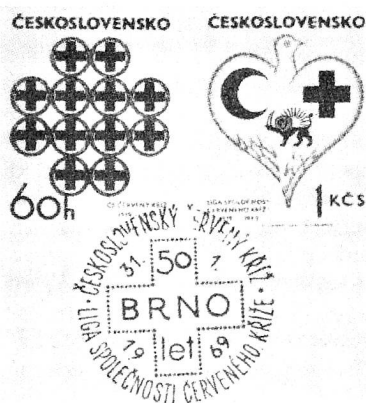

### Inde

Le groupe des collectionneurs allemands de timbres de Croix-Rouge signale une vignette qui nous avait échappé. Paru en 1963 et tout de suite après le timbre du Centenaire de la Croix-Rouge, cette vignette est consacrée à l'armée de l'air indienne. On y voit un hélicoptère des services sanitaires sur le fuselage duquel est dessinée une minuscule croix-rouge. A ajouter donc au catalogue!

1963 T. 1 15 np. Pièce d'artillerie en position et hélicoptère du Service de Santé, petite croix-rouge sur le fuselage.  
Vert jaune.

\*

### Tchécoslovaquie

31 janvier 1969 et 1er février 1969, 2 valeurs marquant l'une le 50e anniversaire de la fondation de la Croix-Rouge tchécoslovaque, l'autre celui de la Ligue. 60 h composition formée d'emblèmes de la Croix-Rouge, blanc, or et rouge. 1 k une colombe en forme de cœur sur lequel apparaissent les emblèmes de la Croix-Rouge, du Croissant-Rouge et du Lion et Soleil-Rouge, blanc, bleu et rouge. Enveloppe et oblitération Premier jour.