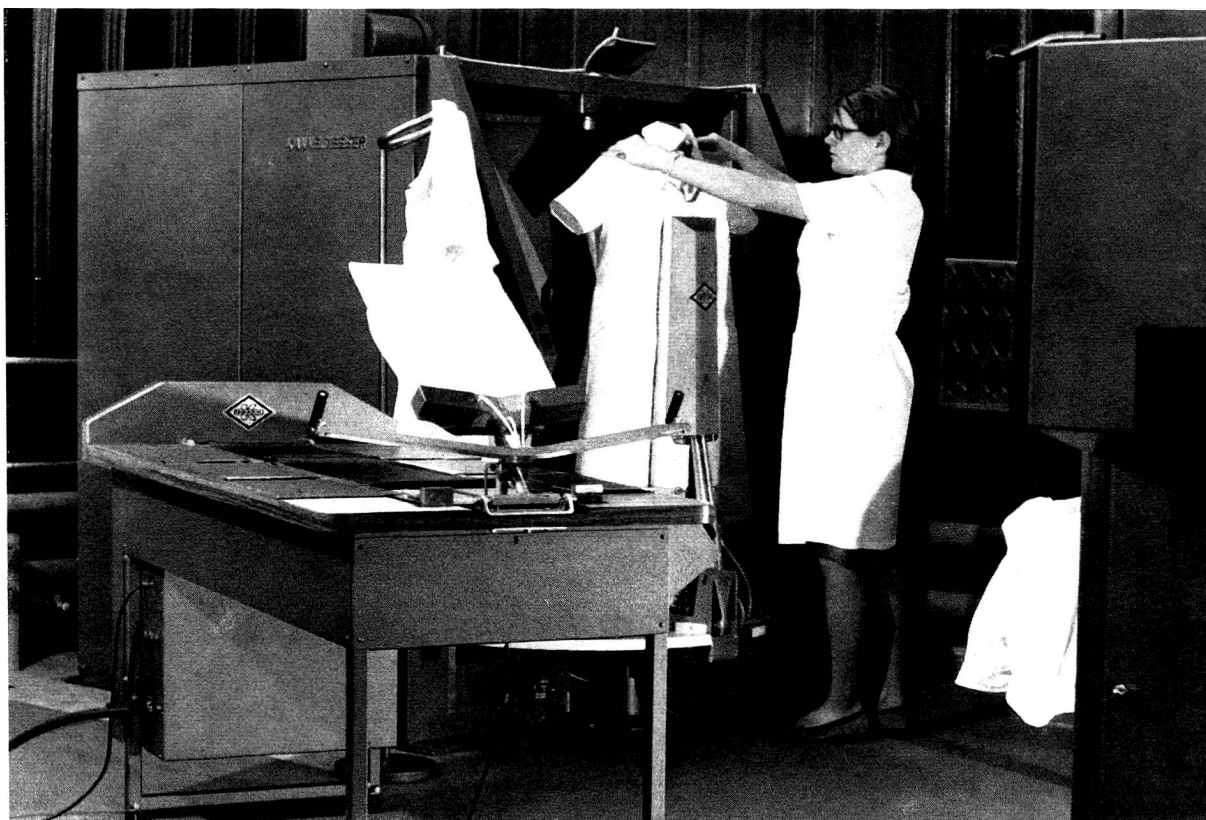

Groupe complet pour le soin des tabliers en mélange synthétique: laveuse-essoreuse, Unifinisher, table de pliage automatique. 1000 pièces/jour d'une personne.

Le problème du traitement des tabliers en mélange synthétique commence déjà dans la machine à laver. Parce que nous le savons, nous avons trouvé ce qu'il faut pour vous.