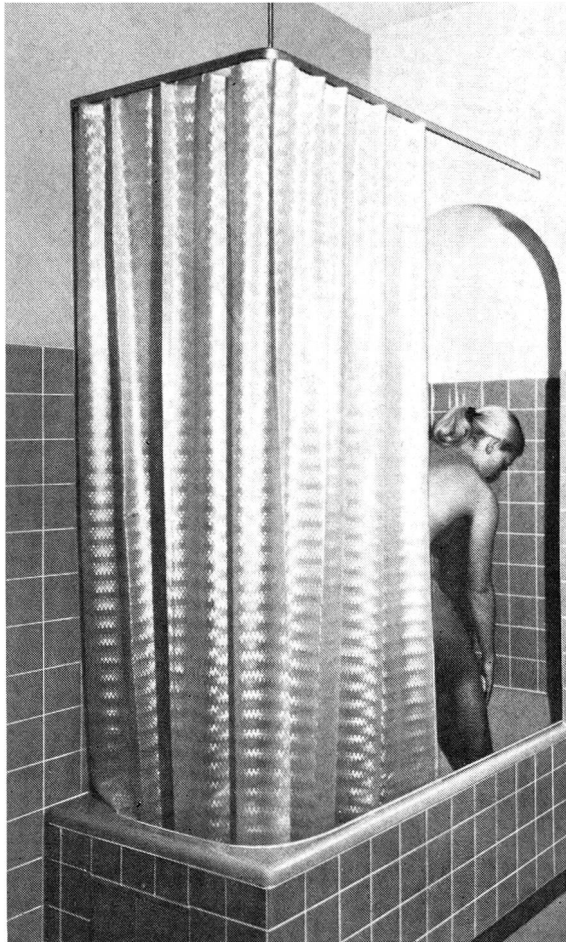

Bon

Veuillez me faire parvenir gratuitement et sans engagement de ma part le prospectus sur les garnitures de rideaux Silent Gliss STABILO et CUBICLE pour salles de bains, avec des échantillons des rideaux disponibles.

_____

_____

A retourner à: Von Dach-Keller & Co, 3250 Lyss