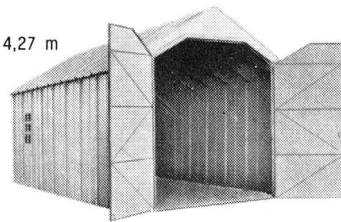

## FAURE

Extrêmement robustes  
(tôle d'acier emboutie de 2 mm).  
Peinture cuite au four  
à 180° après traitement.

Ces baraques sont réellement conçues  
pour servir et pour durer.

Une conception commune  
à tous les modèles permet,  
avec simplicité et sans spécialiste,  
en utilisant des panneaux  
**récupérables à 100 %**,  
de construire l'abri  
répondant aux besoins du moment  
et de le transformer et l'agrandir  
pour des utilisations futures.

Les modèles 289, 427, 511 et TM  
peuvent s'aménager sous tous les climats  
en bureaux, dortoirs, cantines etc...  
en adaptant sur toute  
ou sur une partie de leur surface  
des éléments intérieurs d'isolation  
en panneaux de particules bois de 16 m/m  
avec ou sans adjonction de laine de verre

4 BARAQUES STANDARDS de longueur illimitée  
largeur : 1,91 m - 2,89 m - 4,27 m - 5,11 m.

2,89 m

4,27 m

5,11 m.

2 BARAQUES REMORQUABLES

type :191 RLA dimensions intérieures : 1,92 x 2,53 m.  
" :191 RLB " " " 1,92 x 3,37 m.