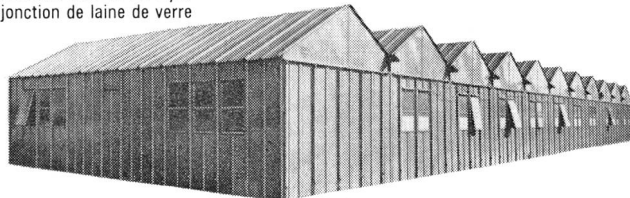

Les modèles 289, 427, 511 et TM  
peuvent s'aménager sous tous les climats  
en bureaux, dortoirs, cantines etc...  
en adaptant sur toute  
ou sur une partie de leur surface  
des éléments intérieurs d'isolation  
en panneaux de particules bois de 16 m/m  
avec ou sans adjonction de laine de verre

4 BARAQUES STANDARDS de longueur illimitée  
largeur : 1,91 m - 2,89 m - 4,27 m - 5,11 m.

2,89 m

4,27 m

5,11 m.

2 BARAQUES REMORQUABLES

type :191 RLA dimensions intérieures : 1,92 x 2,53 m.  
" :191 RLB " " " 1,92 x 3,37 m.

BARAQUE A TRAVÉES MULTIPLES type TM  
longueur illimitée, largeur de travée 7,62 m. sans poteaux  
avec poteaux, largeur illimitée

BARAQUE SUR SKIS type 234 avec ou sans isolation

ATELIERS DE CONSTRUCTION MÉTALLURGIQUES JEAN FAURE B.P. 31 - RUE DORIAN / 42 - FIRMINY / LOIRE TÉL. : (77) 56 00 48 - Telex : J. FAURE FIRM 33810  
bureaux et dépôt de Paris : 9 à 13 rue Clisson (13<sup>e</sup>) tel. : (33) 1 61 01