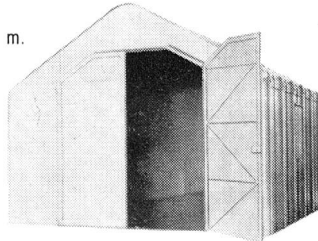

## FAURE

Extrêmement robustes  
(tôle d'acier emboutie de 2 mm).  
Peinture cuite au four  
à 180° après traitement.

Ces baraques sont réellement conçues  
pour servir et pour durer.

Une conception commune  
à tous les modèles permet,  
avec simplicité et sans spécialiste,  
en utilisant des panneaux  
**récupérables à 100 %**,  
de construire l'abri  
répondant aux besoins du moment  
et de le transformer et l'agrandir  
pour des utilisations futures.

Les modèles 289, 427, 511 et TM  
peuvent s'aménager sous tous les climats  
en bureaux, dortoirs, cantines etc...  
en adaptant sur toute  
ou sur une partie de leur surface  
des éléments intérieurs d'isolation  
en panneaux de particules bois de 16 m/m  
avec ou sans adjonction de laine de verre

4 BARAQUES STANDARDS de longueur illimitée  
largeur : 1,91 m - 2,89 m - 4,27 m - 5,11 m.

2,89 m

4,27 m

5,11 m.

2 BARAQUES REMORQUABLES

type :191 RLA dimensions intérieures : 1,92 x 2,53 m.  
" :191 RLB " " " 1,92 x 3,37 m.

BARAQUE A TRAVÉES MULTIPLES type TM  
longueur illimitée, largeur de travée 7,62 m. sans poteaux  
avec poteaux, largeur illimitée

BARAQUE SUR SKIS type 234 avec ou sans isolation

ATELIERS DE CONSTRUCTION MÉTALLURGIQUES JEAN FAURE B.P. 31 - RUE DORIAN / 42 - FIRMINY / LOIRE TÉL. : (77) 56 00 48 - Telex : J. FAURE FIRM 33810  
bureaux et dépôt de Paris : 9 à 13 rue Clisson (13<sup>e</sup>) tel. : (33) 1 61 01