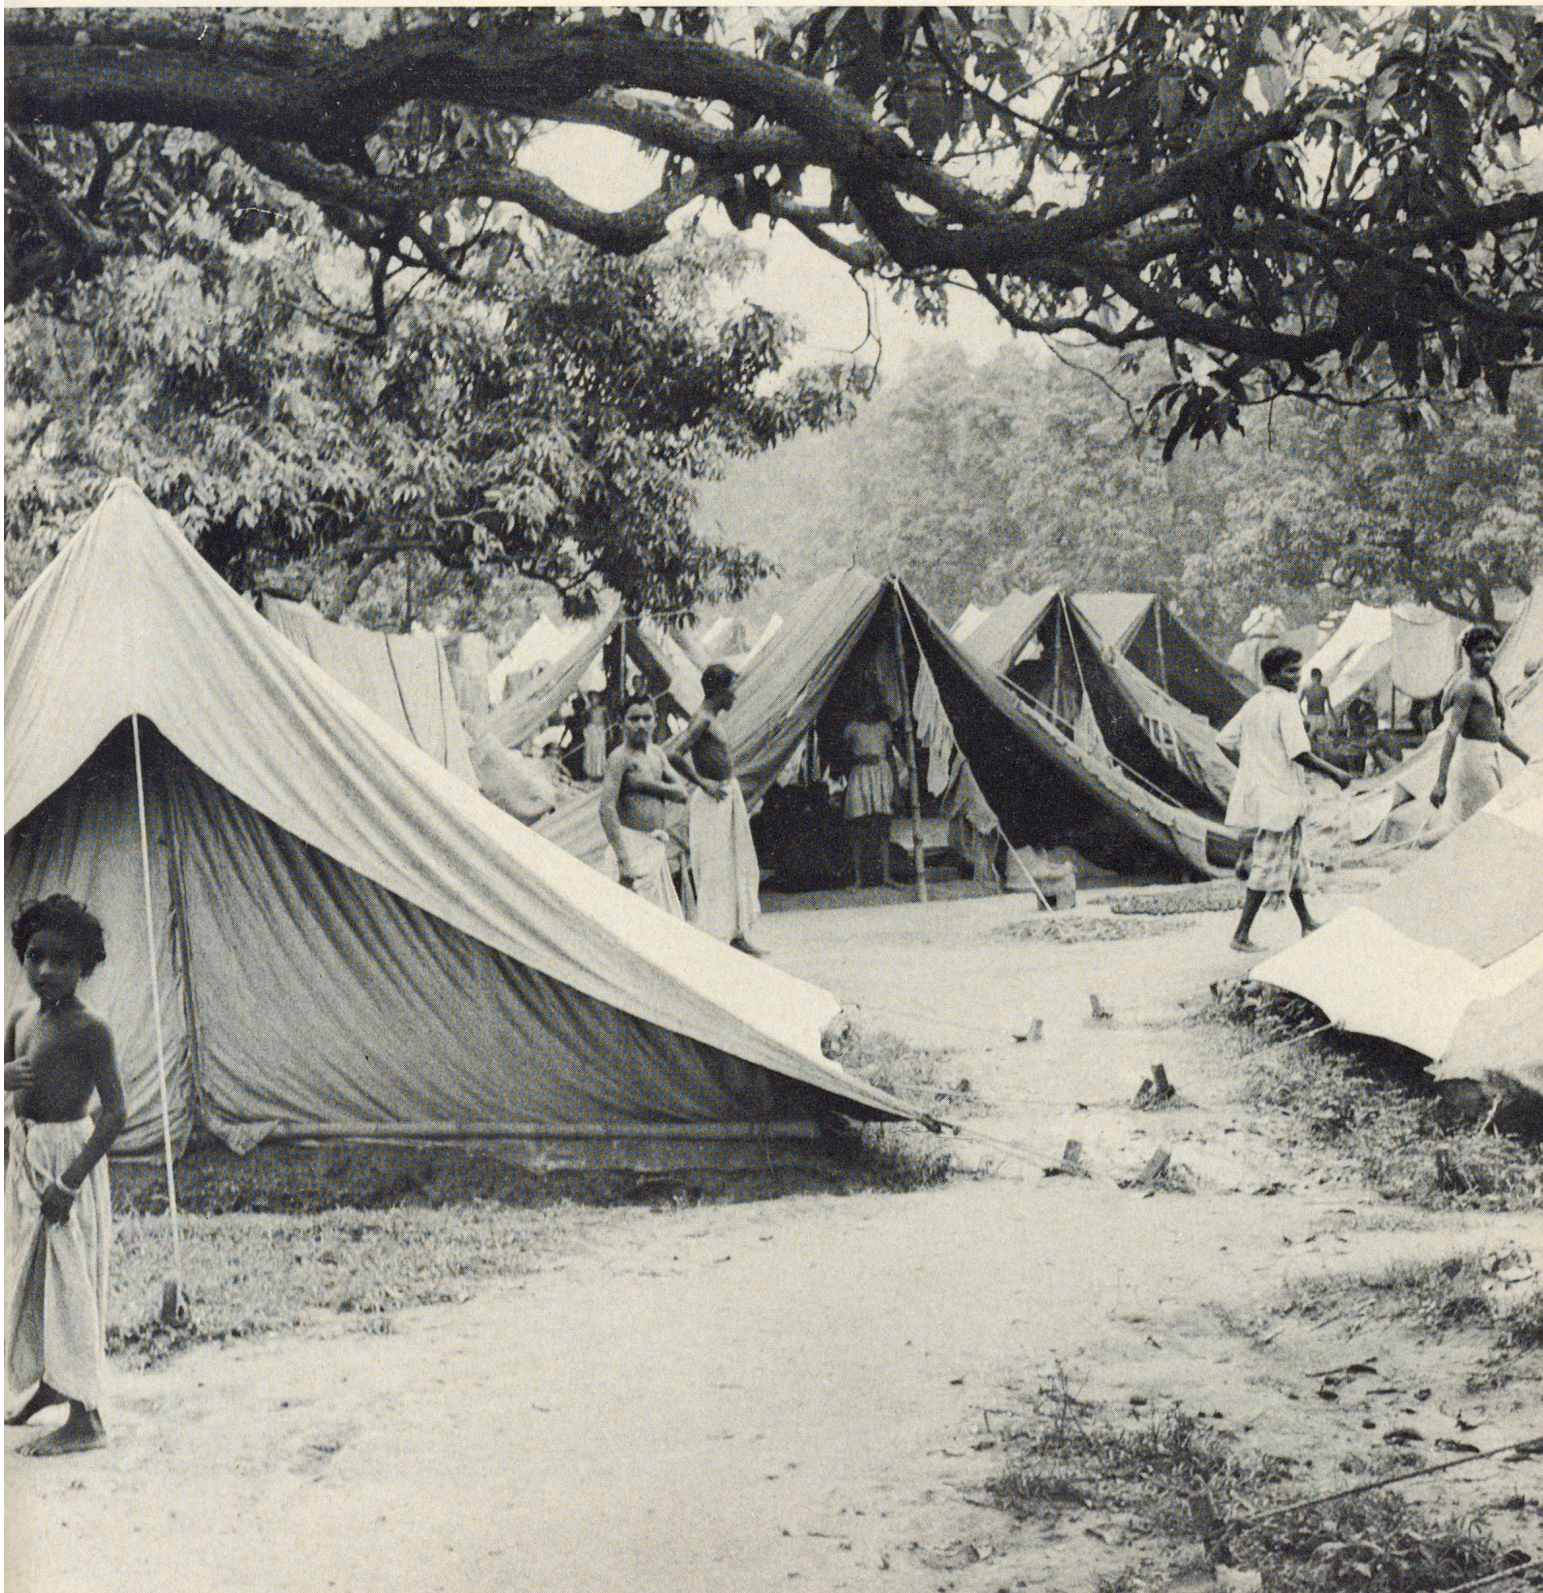

No 8 1er décembre 1971

LA CROIX-ROUGE SUISSE