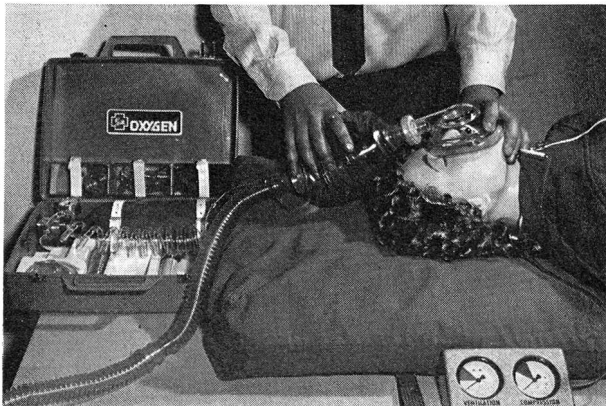

 **Société Steril Catgut**
 8212 Neuhausen
 Chute du Rhin
 Téléphone 053 2 31 21

Tout ce qu'il faut pour la réanimation

Grand choix d'appareils pour la respiration artificielle et la réanimation:

- trousse de premiers secours (divers modèles)
- réanimateur à ballon (divers modèles)
- appareils à oxygène automatiques (divers modèles)
- pompes aspirantes pour interventions d'urgence
- matelas à vacuum Laerdal