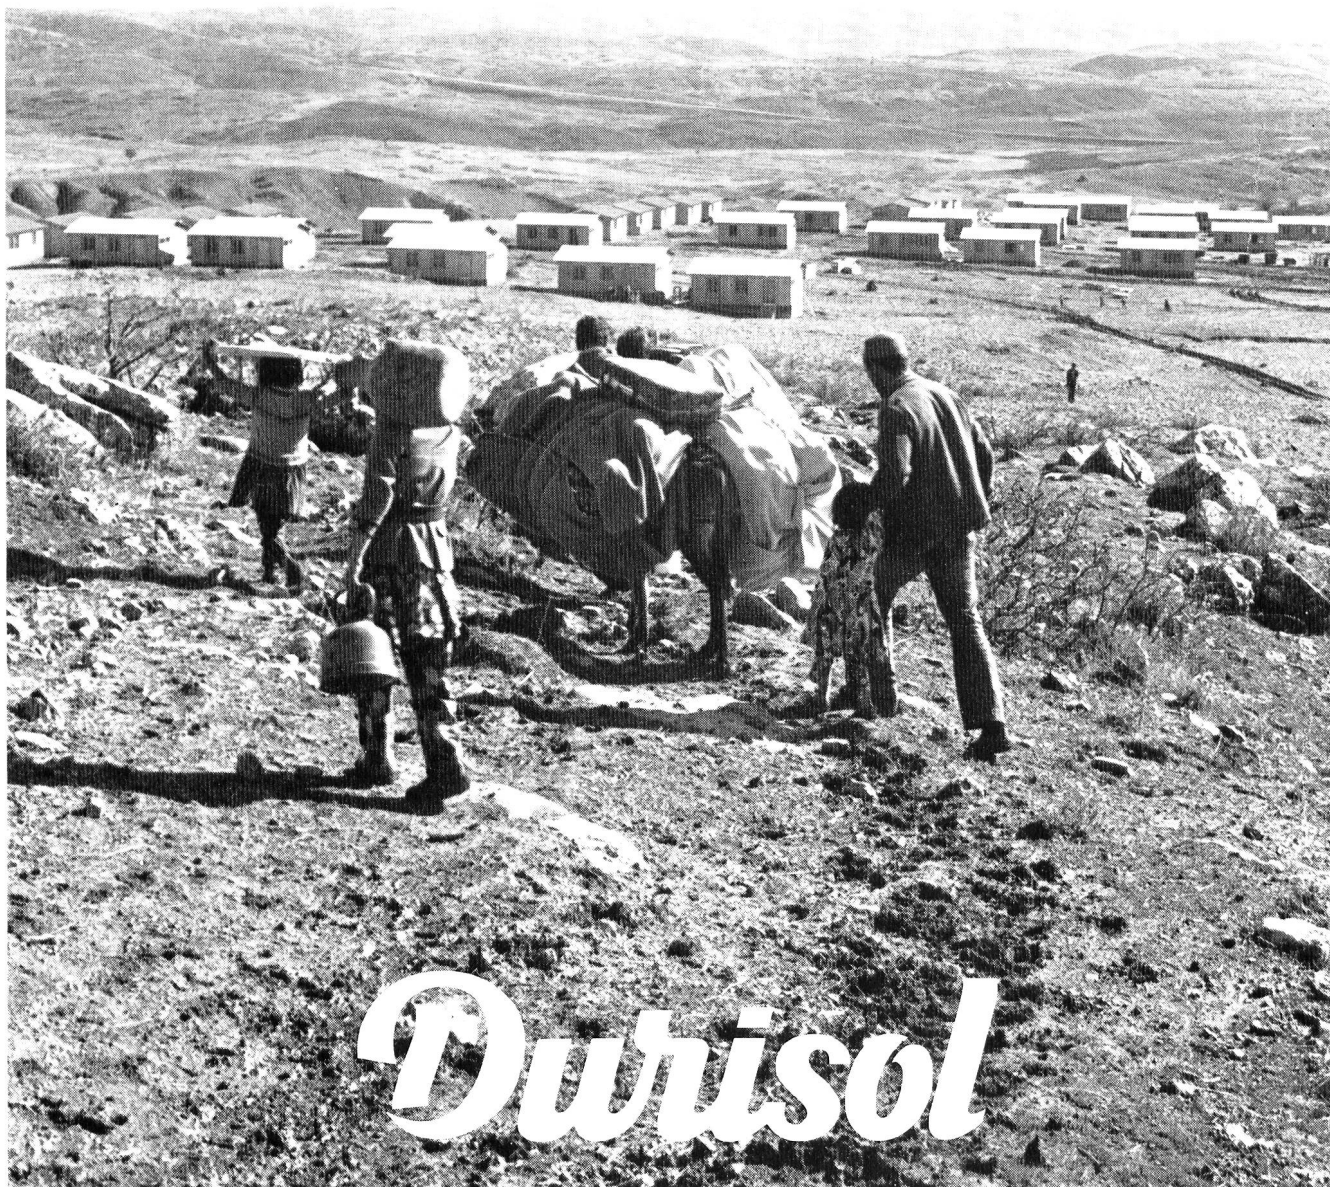

Bettfedernfabrik / Manufacture de plumes et duvets MÜLLER-IMHOOF, ZÜRICH
(Bezugsquellennachweis verlangen) 8048 Zürich, Bändlistrasse 86 Telefon 01 62 32 00

HENNIEZ

sources minérales

Durisol

Cité d'habitation
«Duripanel»
dans la région
de Yünlice (Turquie)
touchée par un
tremblement de terre