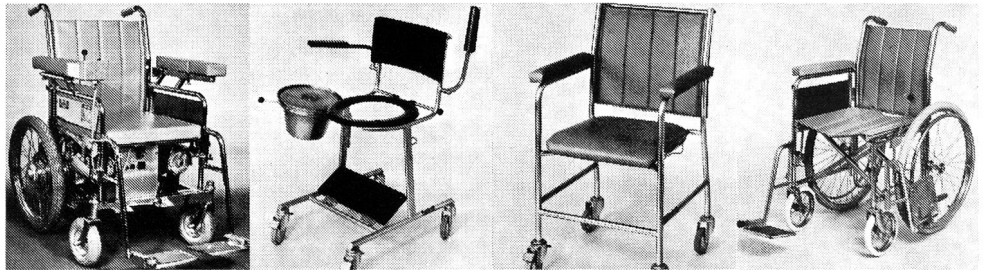

Download PDF: 15.10.2024

ETH-Bibliothek Zürich, E-Periodica, <https://www.e-periodica.ch>

Glarner-Rollstühle

SKS Metallbau AG
8762 Schwanden
Telefon 058 81 12 22
81 19 57

Chaises percées, chaises roulantes, chaises roulantes électriques, 16 modèles standard, aussi en exécutions spéciales avec divers accessoires variés.