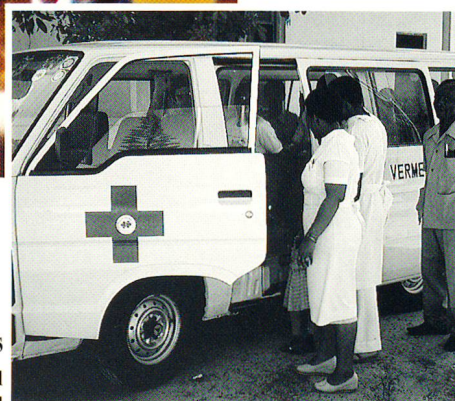

CRS: SERVICES DE TRANSFUSION DE SANG À L'ÉTRANGER

La Croix-Rouge suisse CRS met en œuvre des programmes d'aide d'urgence, de reconstruction et de développement dans 44 pays. Son objectif: couvrir les besoins élémentaires des groupes de population les plus défavorisés et encourager leur esprit d'initiative.

Services de transfusion de sang. Nous soutenons les Sociétés nationales de la Croix-Rouge au Mozambique et au Malawi dans la mise sur pied de services de transfusion de sang simples, adaptés aux besoins de ces pays et reposant sur le principe du don bénévole de sang. Au Mozambique, nous contribuons en outre à l'introduction d'un test du sida dans tous les centres de transfusion du pays.