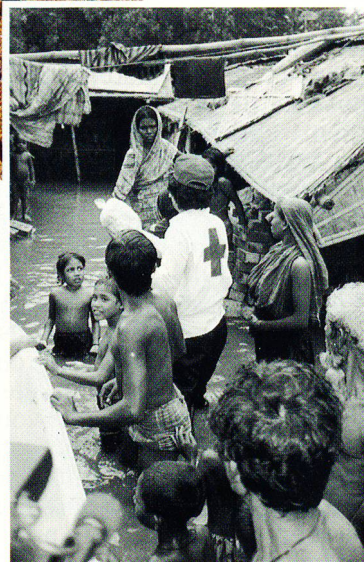

CRS: AIDE D'URGENCE À L'ÉTRANGER

La Croix-Rouge suisse CRS met en œuvre des programmes d'aide d'urgence, de reconstruction et de développement dans 44 pays. Son objectif: couvrir les besoins élémentaires des groupes de population les plus défavorisés et encourager leur esprit d'initiative.

Aide d'urgence. La Croix-Rouge suisse CRS vient en aide aux victimes de catastrophes dans de nombreux pays du globe, que ce soit au lendemain d'inondations comme au Soudan, au Bangladesh ou aux Caraïbes, suite à la sécheresse et à la famine qui ont notamment frappé l'Éthiopie, le Sahel et le Mozambique ou encore après des séismes tels qu'ils se sont produits en Inde, au Népal et bien sûr en Arménie. Toutes ces personnes comptent sur les secours d'urgence que nous leur apportons.