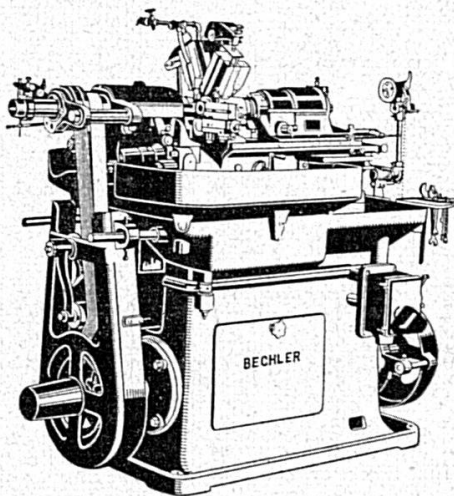

BUREAU DE GÉNIE CIVIL

Irmin Lévy, ing. dipl.
Delémont

Ponts et chaussées
Drainages

Installations d'eau potable
Béton armé

TOURS AUTOMATIQUES A DÉCOLLETER

BECHLER

HAUTE
PRÉCISION

GRANDE
PRODUCTION