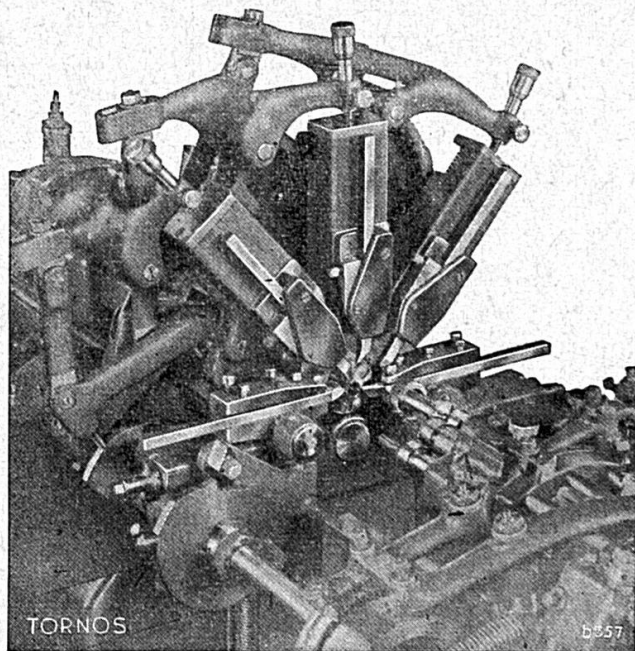

Tavannes

163

Tours

automatiques
à décolleter

de très haute
précision

USINES TORNOS S. A.

MOUTIER

FONDÉES EN 1880