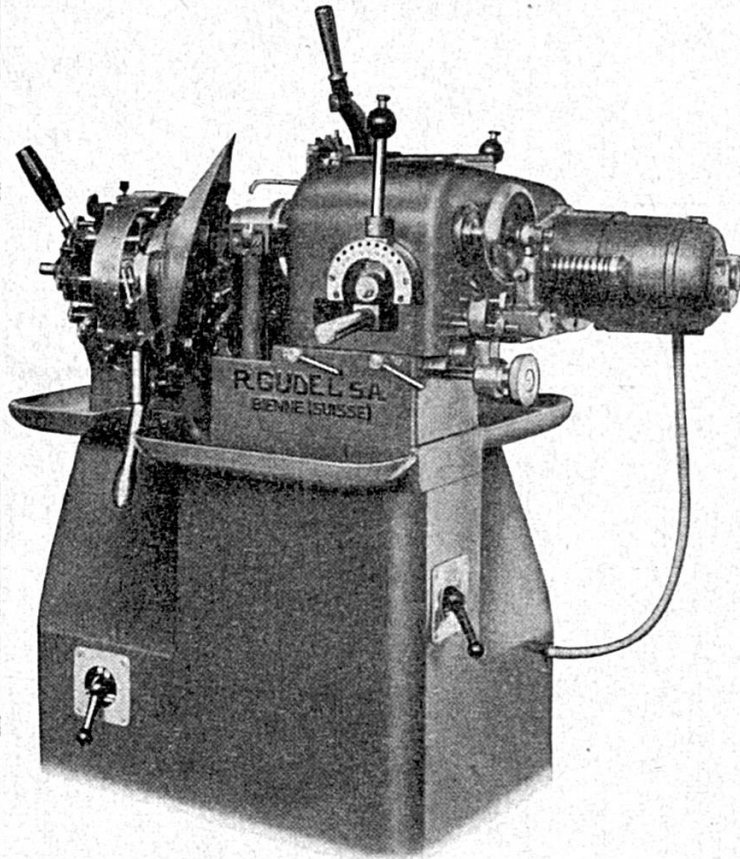

Machines de précision

R. GÜDEL S. A.

Bienne

Téléphone 2 44 31

Tour revolver

à 8 pistons, avec ou sans
appareil à fileter, à com-
mande électrique.

Pour boîtes de montres
étanches et autres pièces
rondes jusqu'à 70 mm. Φ
et 40 mm. de largeur.

320

Caisse d'Épargne de Bassecour

Succursale à Porrentruy   Agence à Delémont
Bureau à Moutier

Banque régionale d'épargne et de crédit

Traite toutes opérations de banque

331