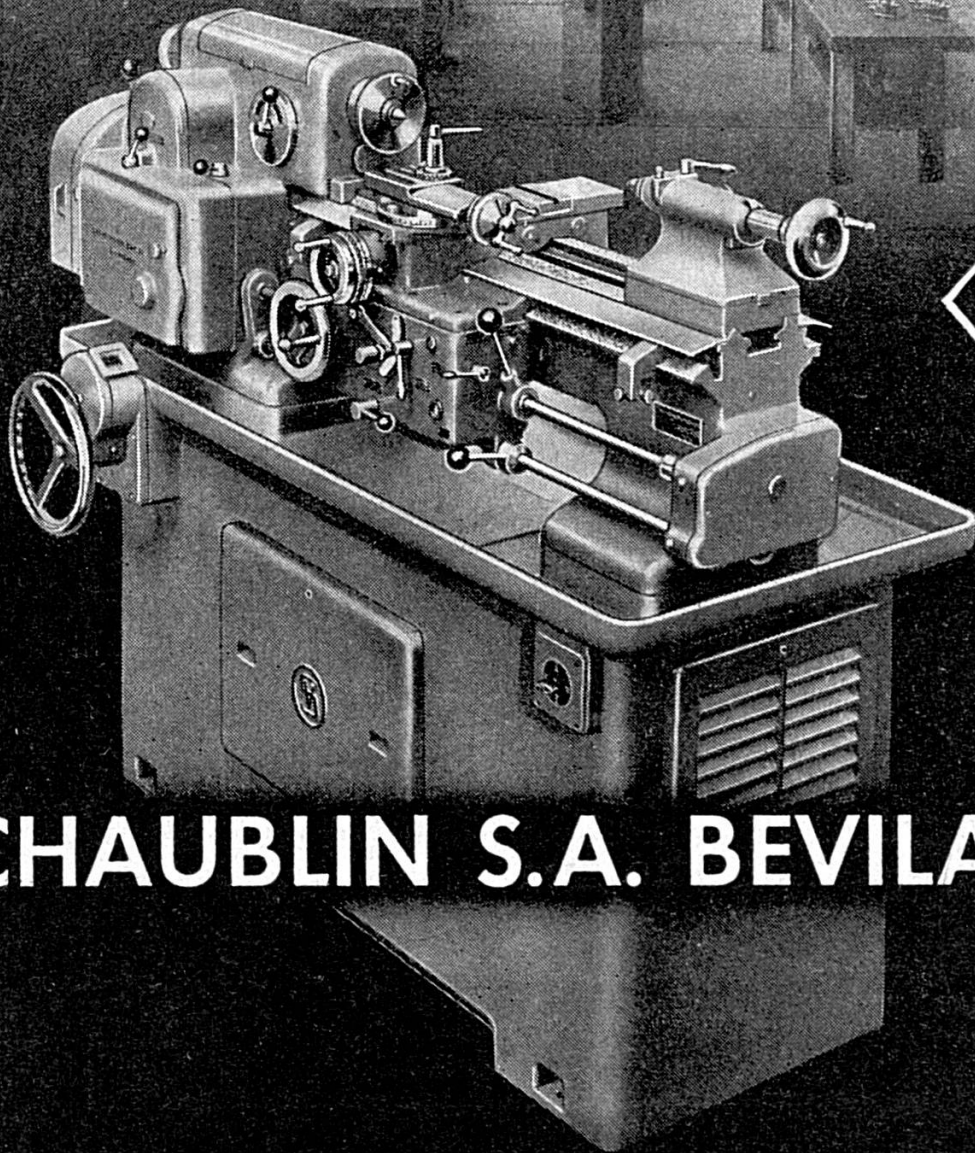

J. A, Delémont

Conseil communal, TRAMELAN-DESSUS

SCHAUBLIN S.A. BEVILARD SUISSE