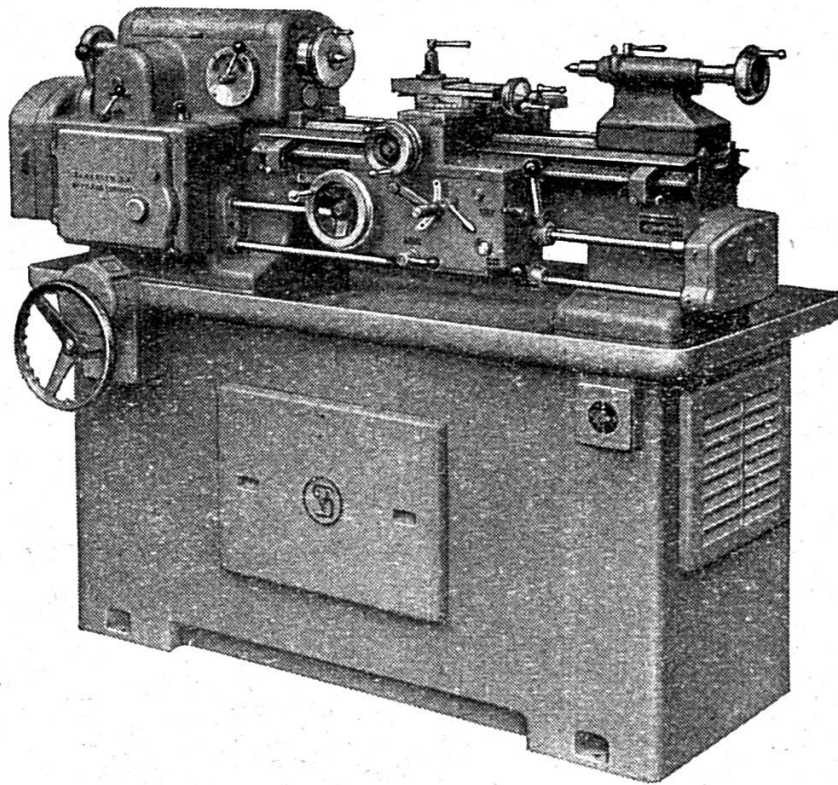

Tour à fileter et à charioter de grande précision SCHAUBLIN 120-VM

Hauteur de pointes 120 mm	Alésage de l'arbre . . . 25 mm
Distance entre pointes 600 mm	Moteur 1,5/2,7 CV