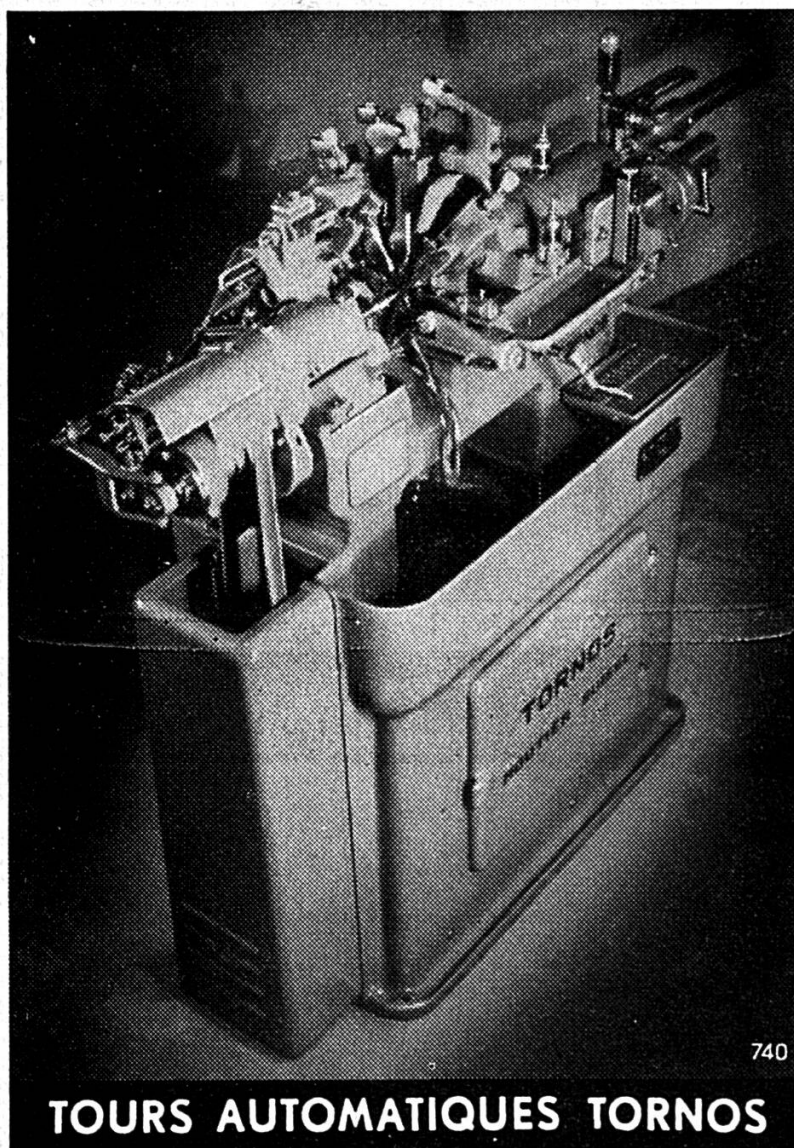

Sceau d'or de garantie
de la
Conquest
18 carats

LIVRÉE DANS UN ECRIN DE LUXE

Or 18 ct. Fr. 750.-
Acier Fr. 320.-

V

PÄRLI & C^{IE}

BIENNE DELÉMONT PORRENTUUY TRAMELAN

664

Chauffage central
Application de la chaleur
à tout usage
Chauffage par rayonnement
Chauffage au mazout
Climatisation
Installations sanitaires