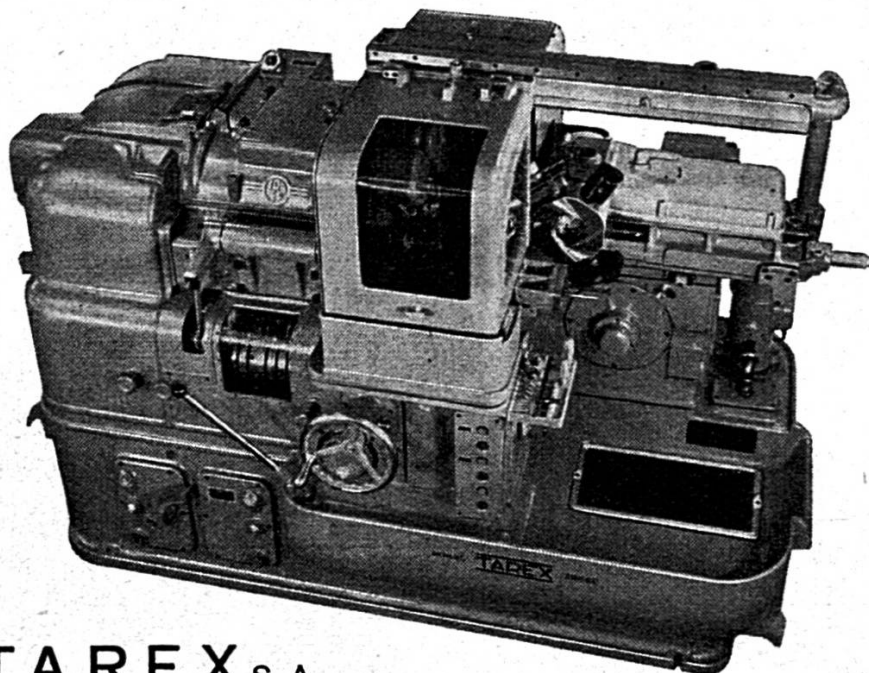

Ein Dienst der *ETH-Bibliothek*
ETH Zürich, Rämistrasse 101, 8092 Zürich, Schweiz, www.library.ethz.ch

<http://www.e-periodica.ch>

TOURS AUTOMATIQUES A REVOLVER

TAR H

Travaux en barres diam. max. = 90 mm.
Travaux en mandrin diam. max. = 180 mm.