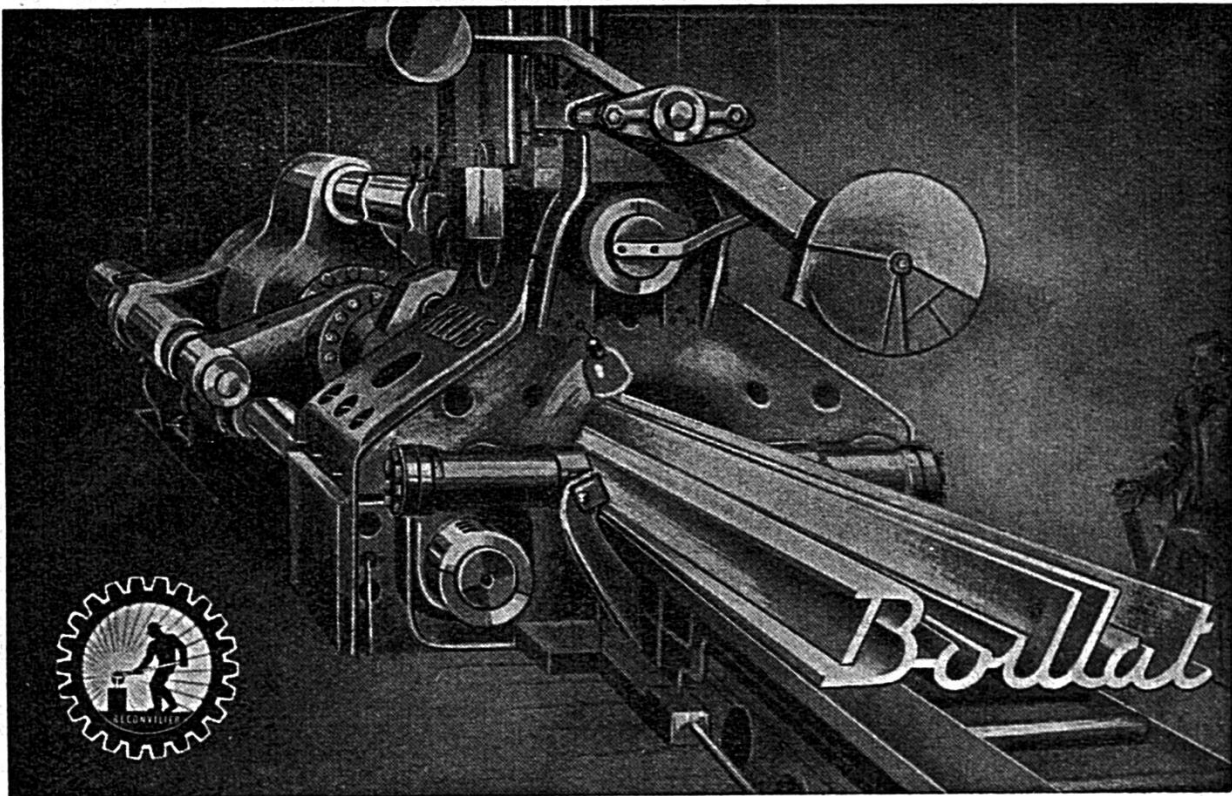

686

FONDERIE BOILLAT S. A., RECONVILIER