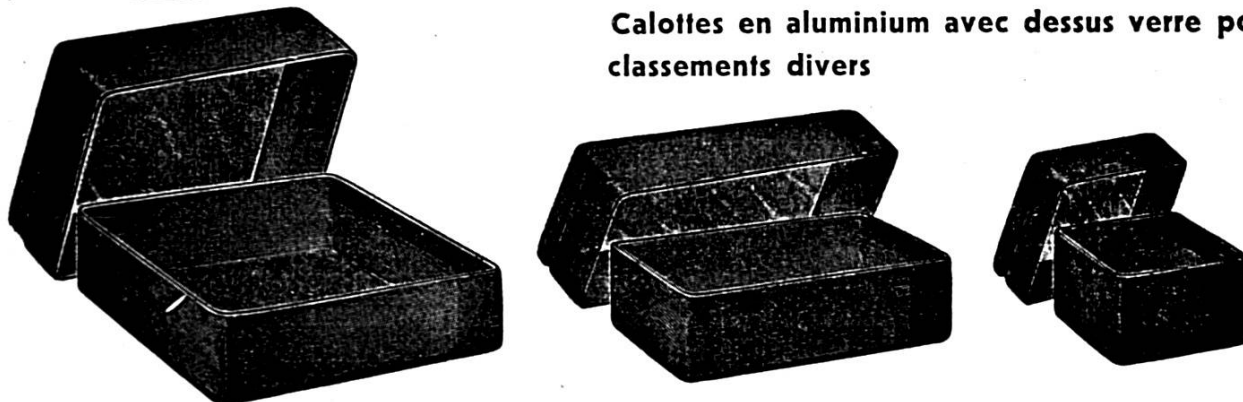

Calottes en aluminium avec dessus verre pour classements divers

LA CENTRALE — Bienne

736

Fiduciaire Probitas S. A.

Adm. Ami Scholler

BIENNE

AVENUE DE LA GARE 48

Tél. (032) 3 77 94

Révisions - Expertises
Organisation et liquidation de sociétés
Gérance de fortune
Tous mandats fiscaux

AGENCE DE LA BANQUE ROMANDE

737