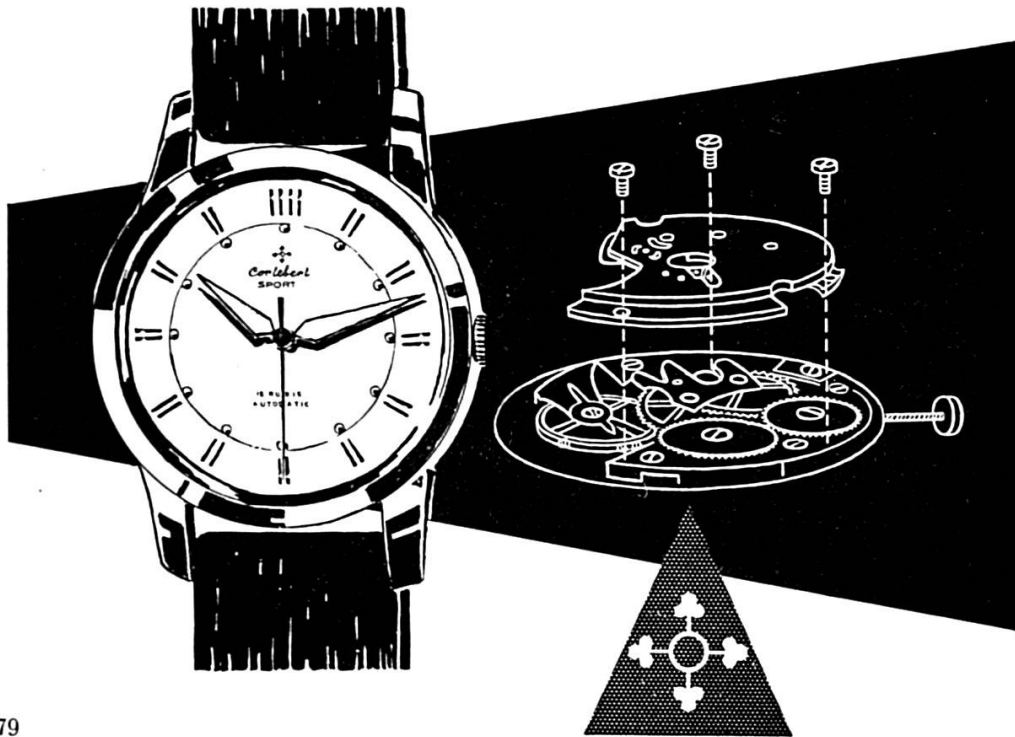

Cortébert

779

Nouveau calibre automatique Cortérotor, 3 vis
seulement pour la fixation du mécanisme de remontage

Cortébert Watch Co.   Juillard & Cie   Cortébert