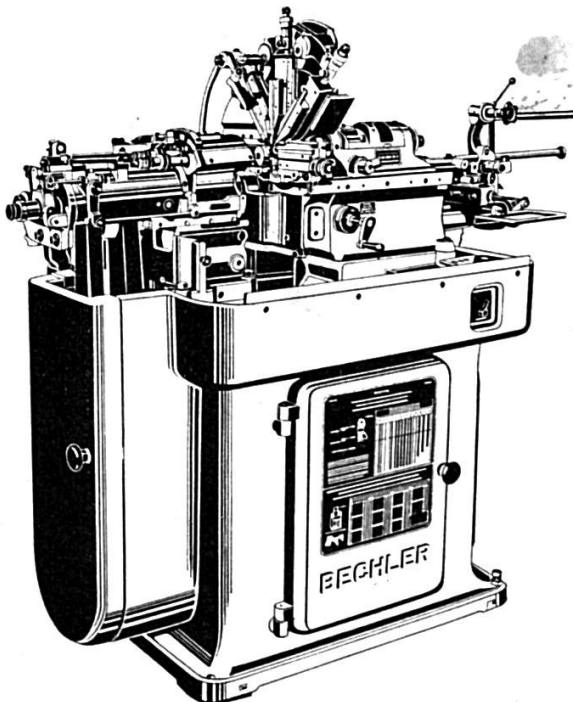

1176

Tours automatiques à décolleter de précision

avec ou sans revolver à six
broches ou appareil combiné uni-
versel à trois broches.

Capacités selon les modèles :
Diamètre de passage des barres
0,50 à 32 mm.