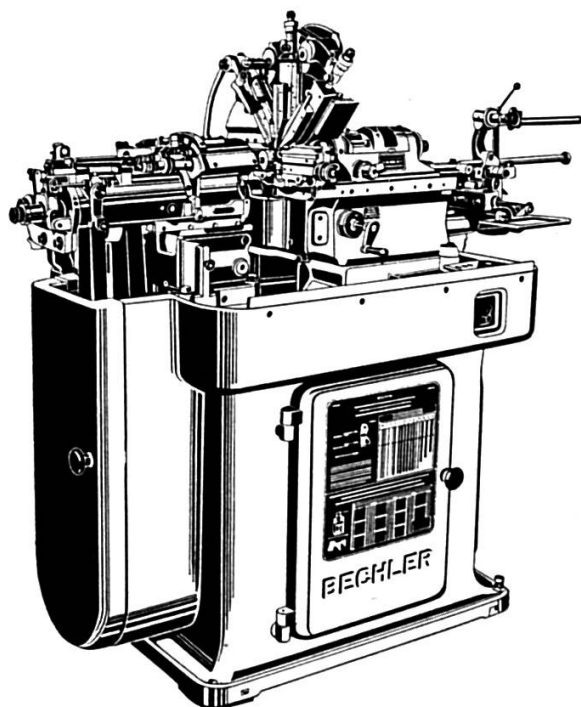

## Tours automatiques à décolleter de précision

avec ou sans revolver à six  
broches ou appareil combiné uni-  
versel à trois broches.

Capacités selon les modèles :  
Diamètre de passage des barres  
0,50 à 32 mm.