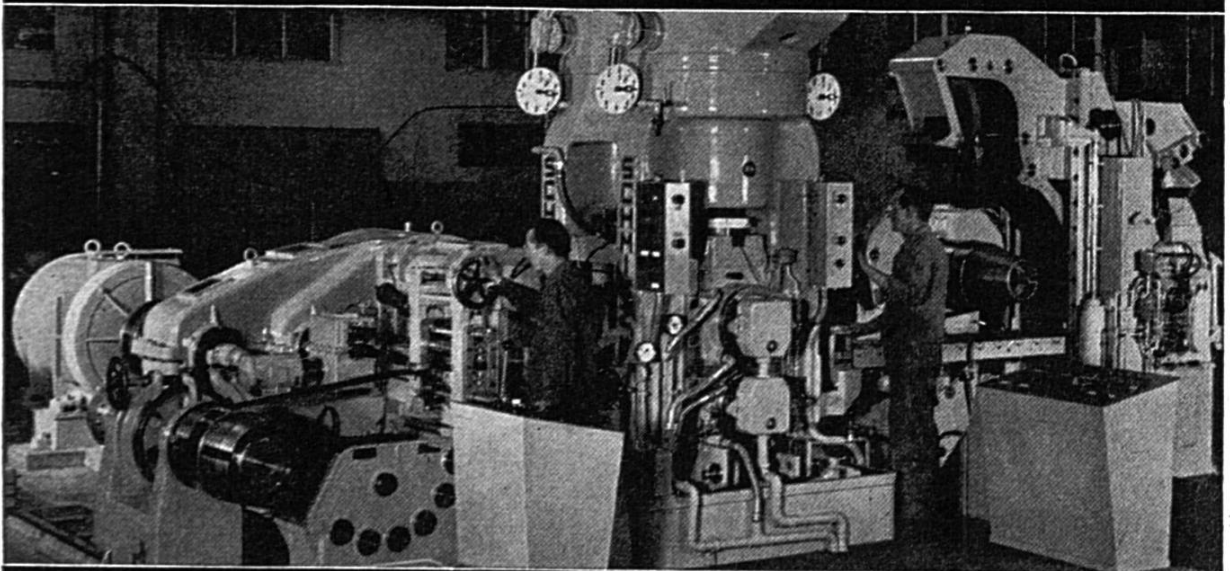

BOILLAT SA

laminoirs et tréfileries

maison fondée en 1855

**spécialistes du laiton et alliages de
cuivre**

barres fils profilés rubans bandes

téléphone (032) 91 31 31 télégr. Boillat

**Boillat SA Reconvilier Suisse
téléx 3 41 28**