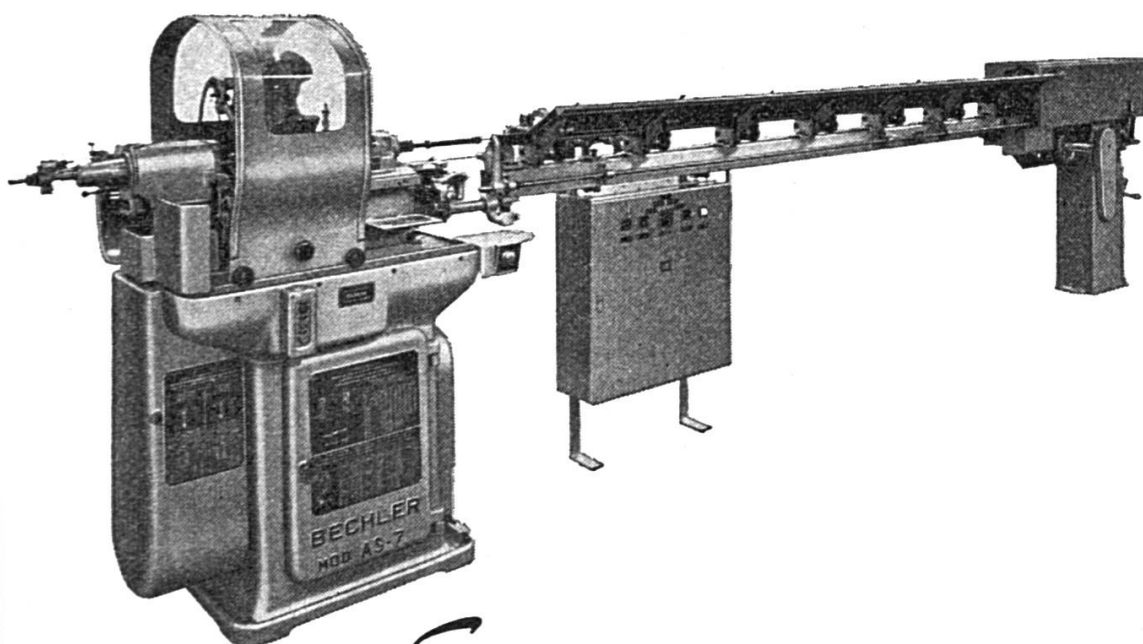

Savez-vous que...

le chargeur automatique « MULTIBAR », pour
tours automatiques BECHLER, offre de nom-
breux avantages, en particulier :

- Fonctionnement silencieux.
- Aucune préparation préliminaire des barres !
- La première pièce est toujours bonne !
- L'extraction de la chute de barre et le ravitaillement par la nouvelle barre s'effectuent automatiquement en quelques secondes !