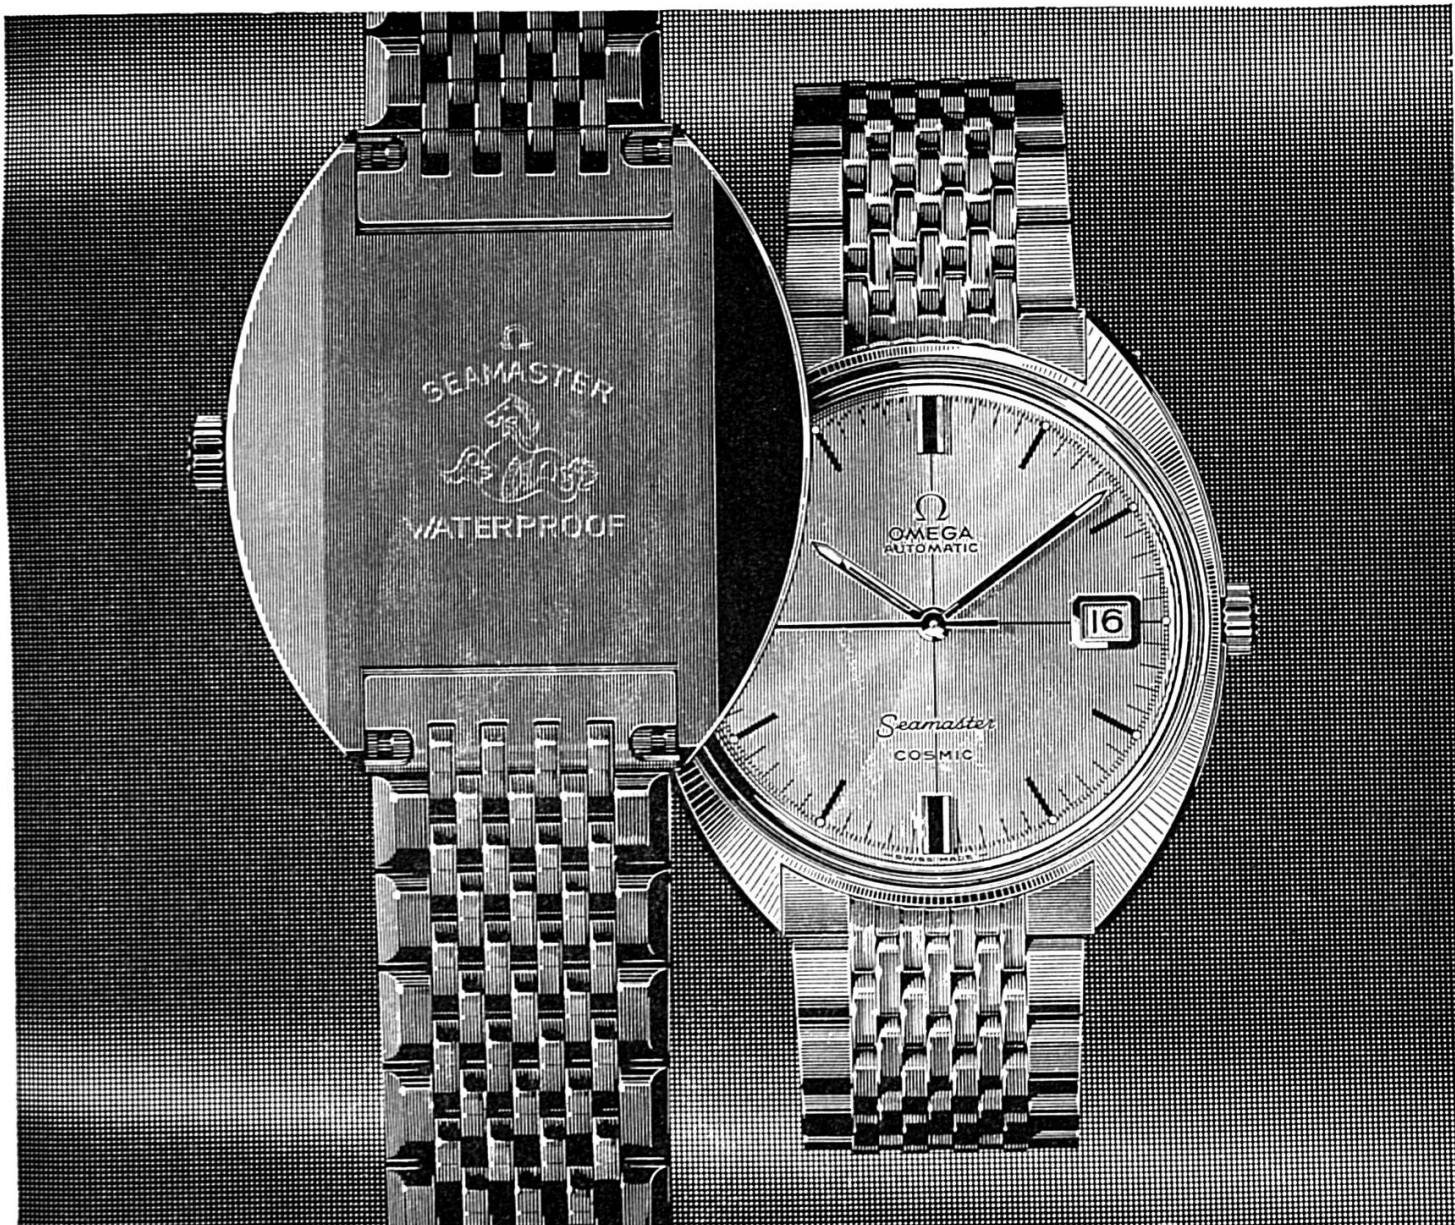

La Seamaster Cosmic: Etanche, calendrier, remontage automatique ou manuel

Avec la nouvelle Seamaster Cosmic vous bénéficiez de la traditionnelle précision Omega . . . encore mieux protégée!

Son boîtier étanche — d'une seule pièce — la protège des chocs, de la poussière et de l'eau.

L'Omega Seamaster Cosmic est un bloc d'or ou d'acier, taillé en pleine masse. Sa

glace est tenue étroitement enchâssée dans le boîtier, elle fait corps avec lui. Seul un outillage spécial peut la déloger. La couronne du remontoir est protégée par un joint de matière synthétique spéciale. Le mouvement Omega, ultra-précis est à l'abri des chocs, de la poussière, de l'eau.