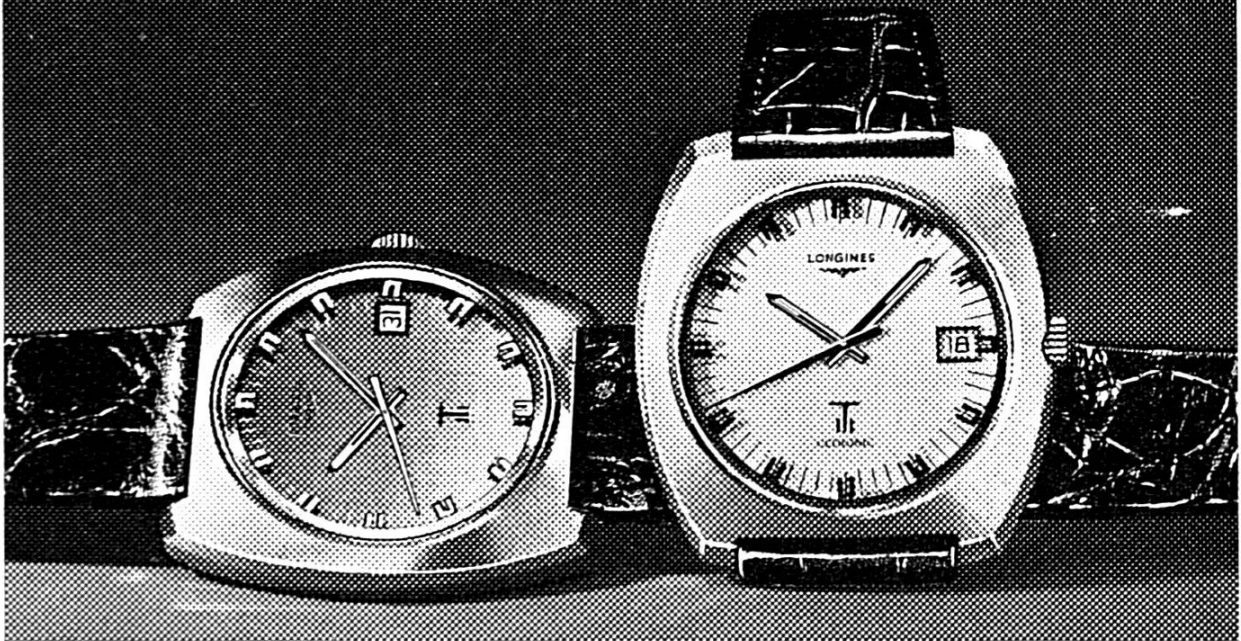

1675

Longines, la précision électronique à votre poignet

Réf. 8477 Ultronic. Electronique à diapason. Précision de l'ordre de la minute par mois. Etanche. Date. Disponible en acier, plaqué or et en or.

Depuis plus d'un demi-siècle Longines contribue à l'amélioration des performances sportives mondiales par la qualité et la précision de ses chronométrages.