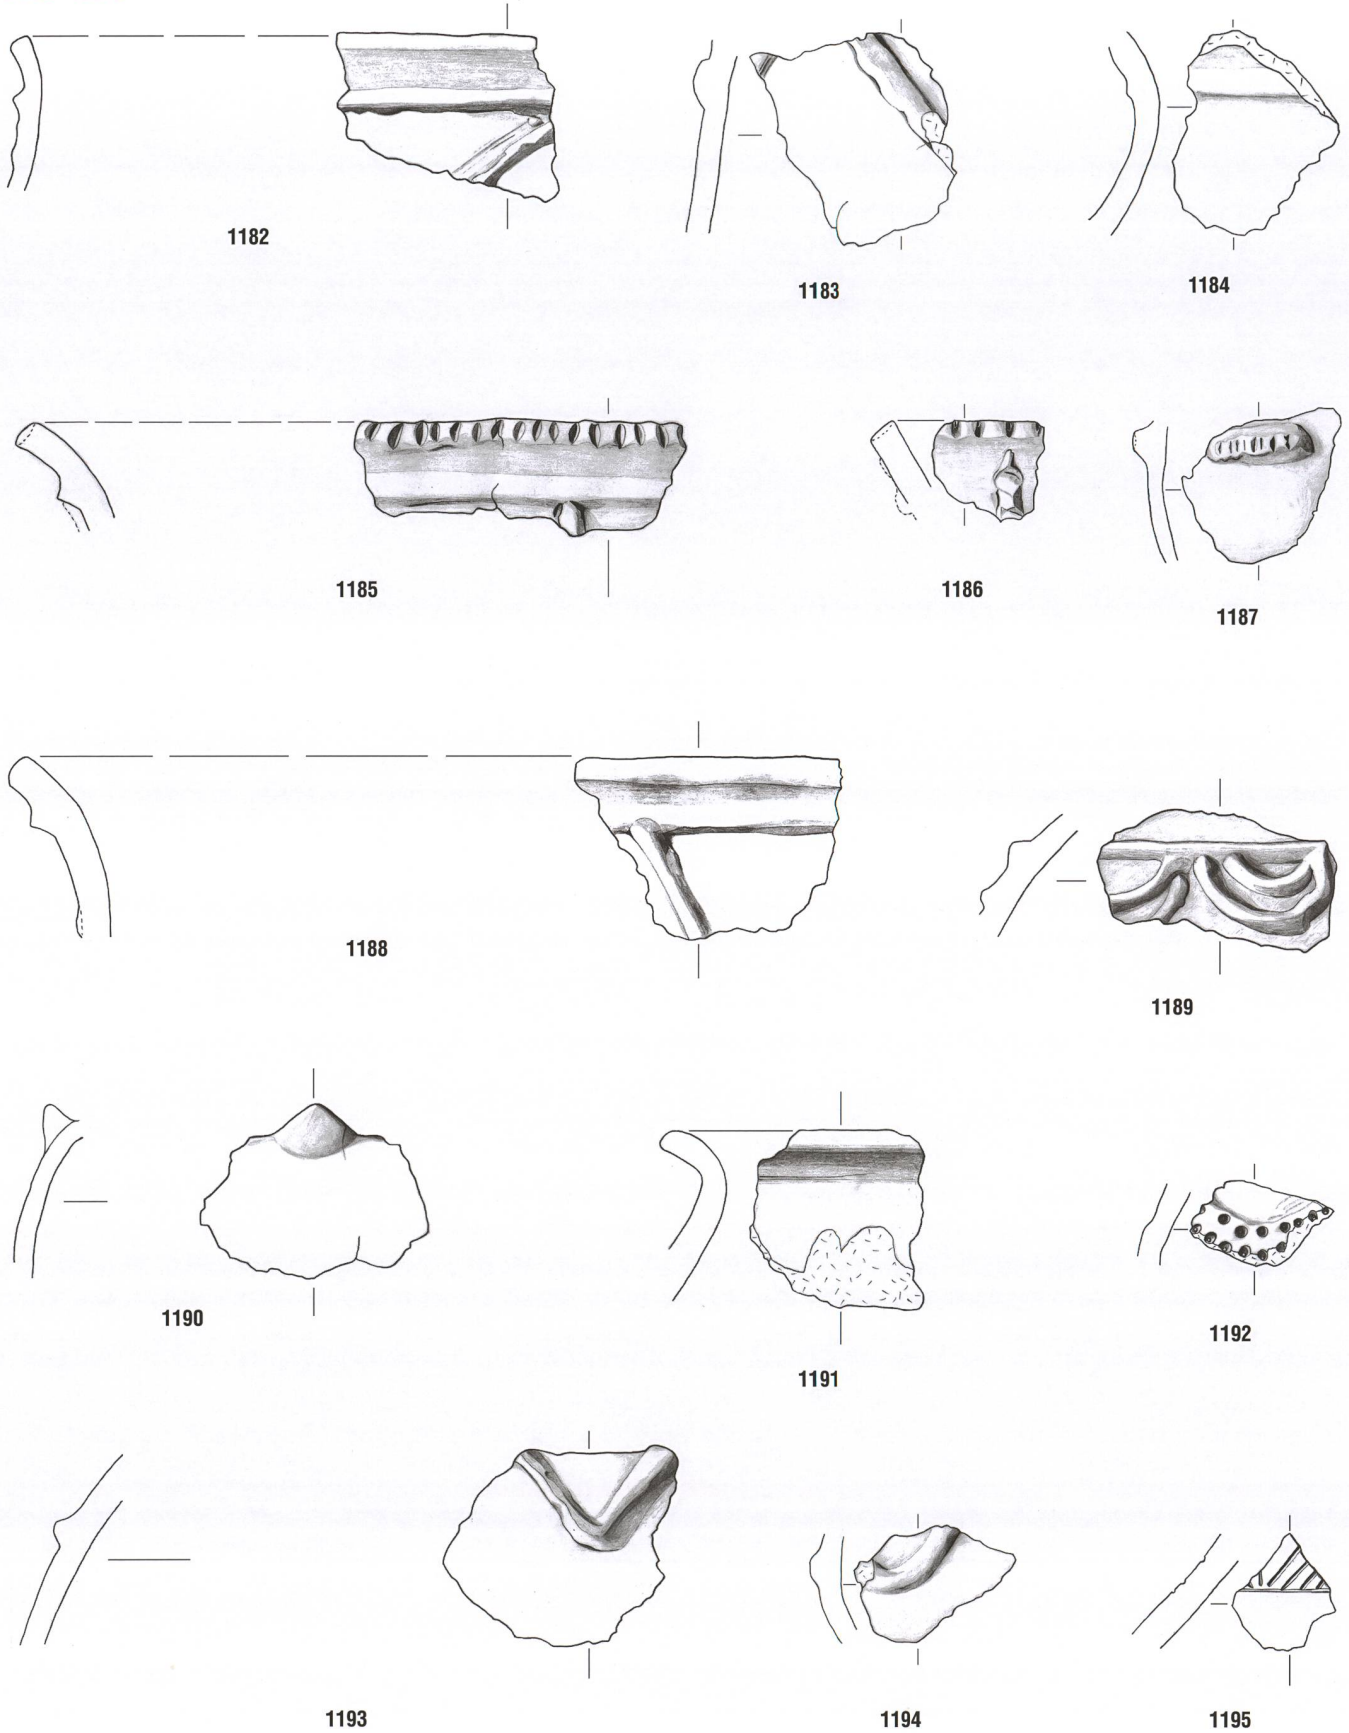

1182-1195

Tafel 88: Cazis, Cresta 1947-1970. 1182-1195: Nordspalte. Keramik. Mst. 1:3.