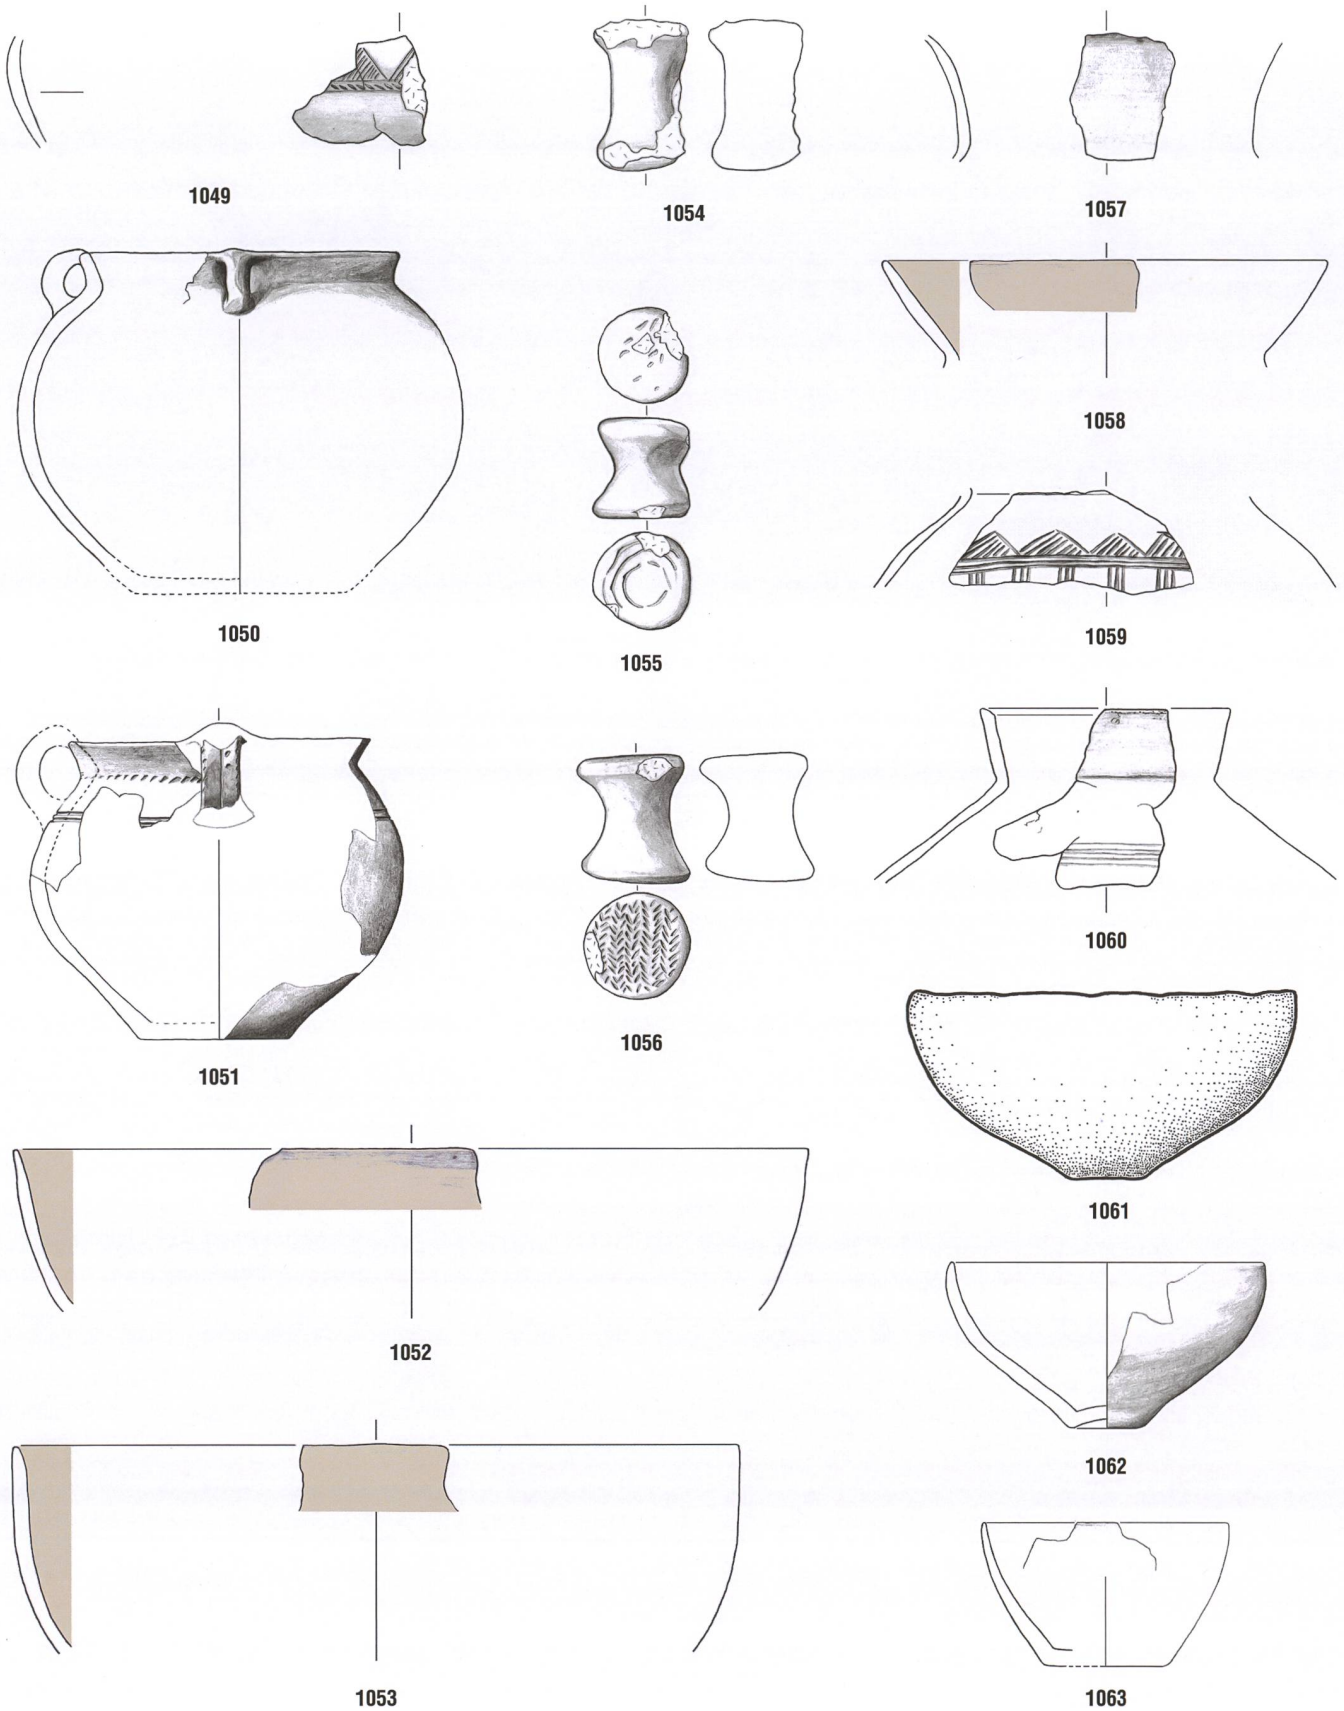

1049–1063

Tafel 80: Cazis, Cresta 1947–1970. Südliche Zentralspalte, Keramikhorizont KH IV. **1049:** Plana 12S–13S. **1050–1060, 1062–1063:** Planum 13S. **1061:** Plana 13S–14S. Keramik. Mst. 1:3.