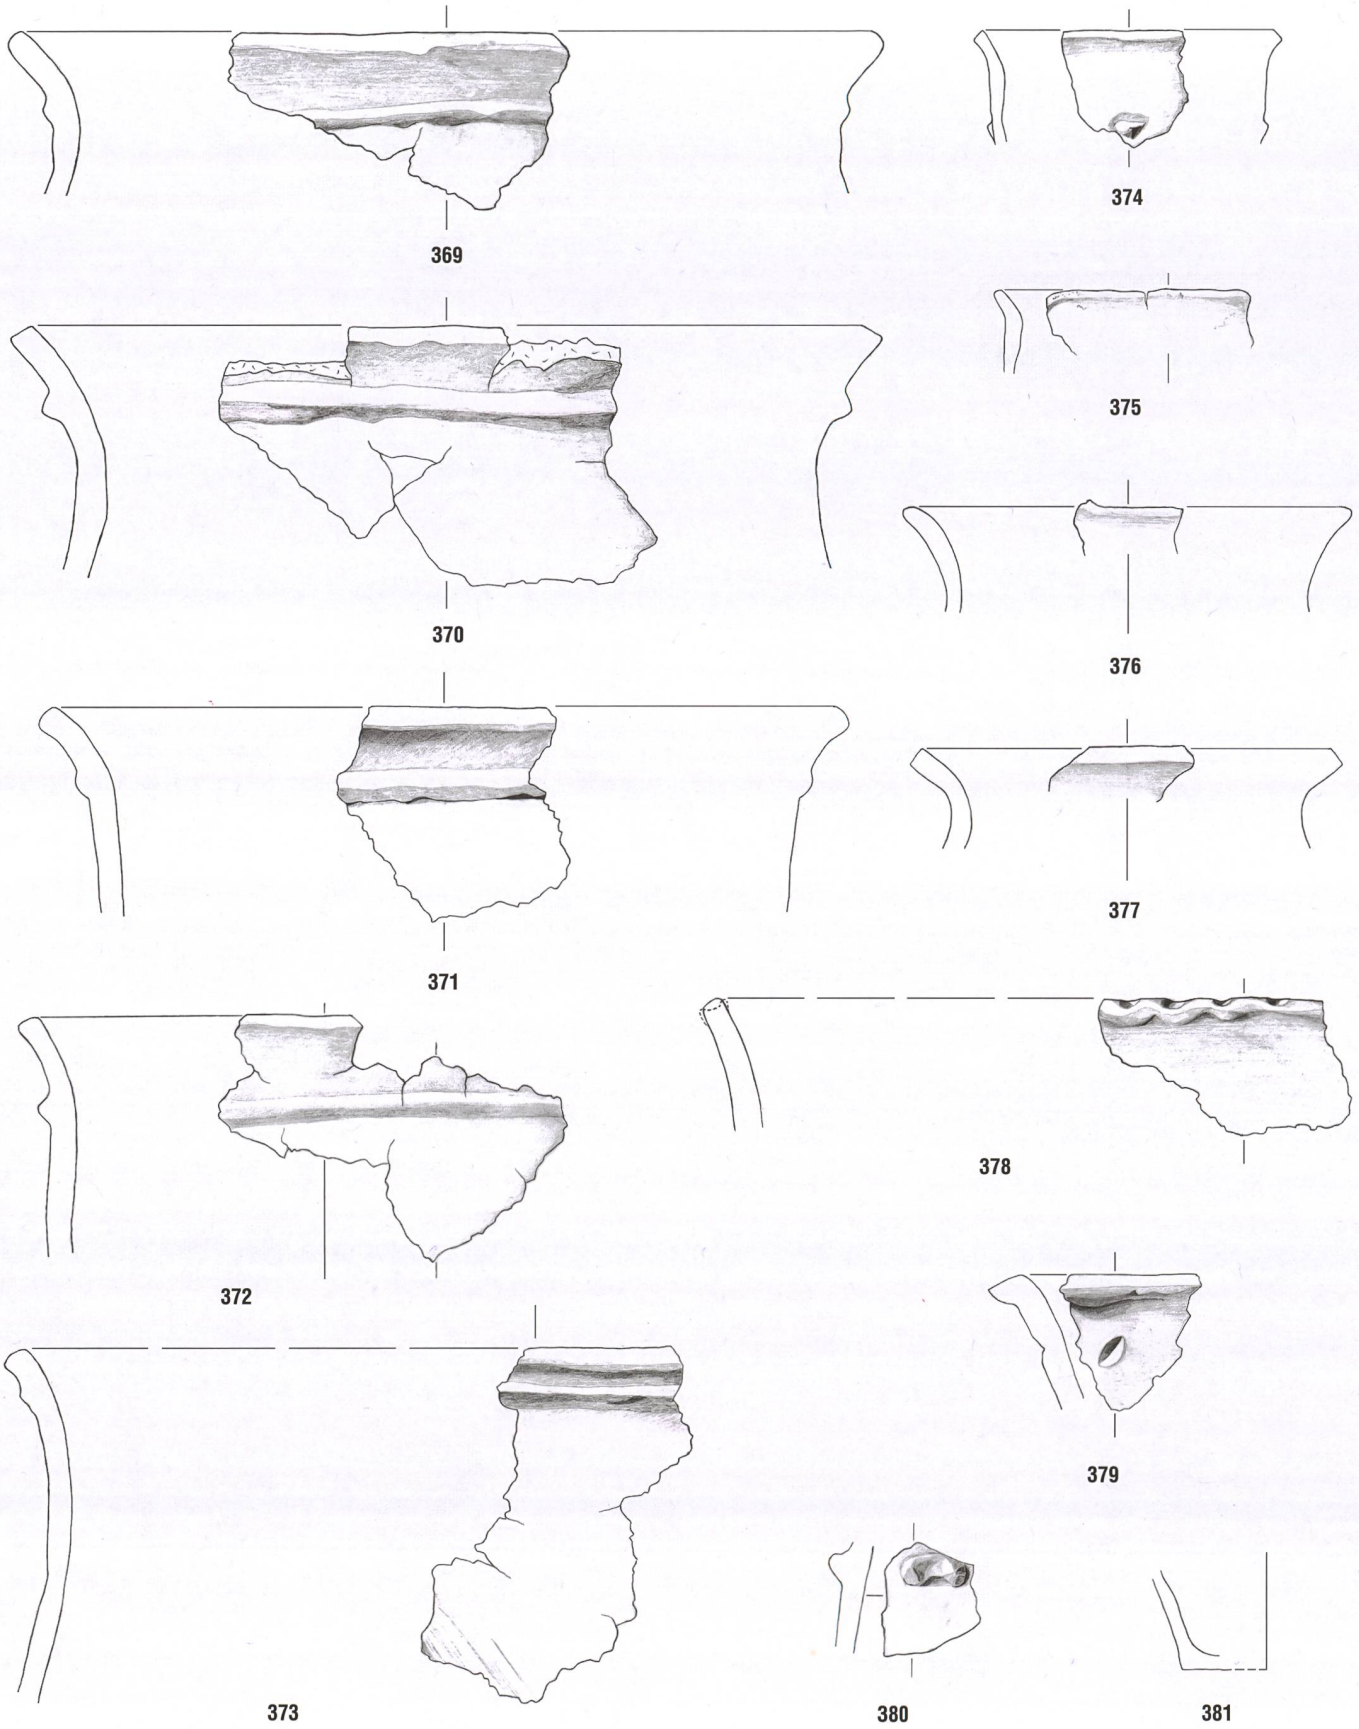

369-381

Tafel 32: Cazis, Cresta 1947-1970. Nördliche Zentralspalte, Keramikhorizont KH III. 369-381: Planum 12N. Keramik. Mst. 1:3.