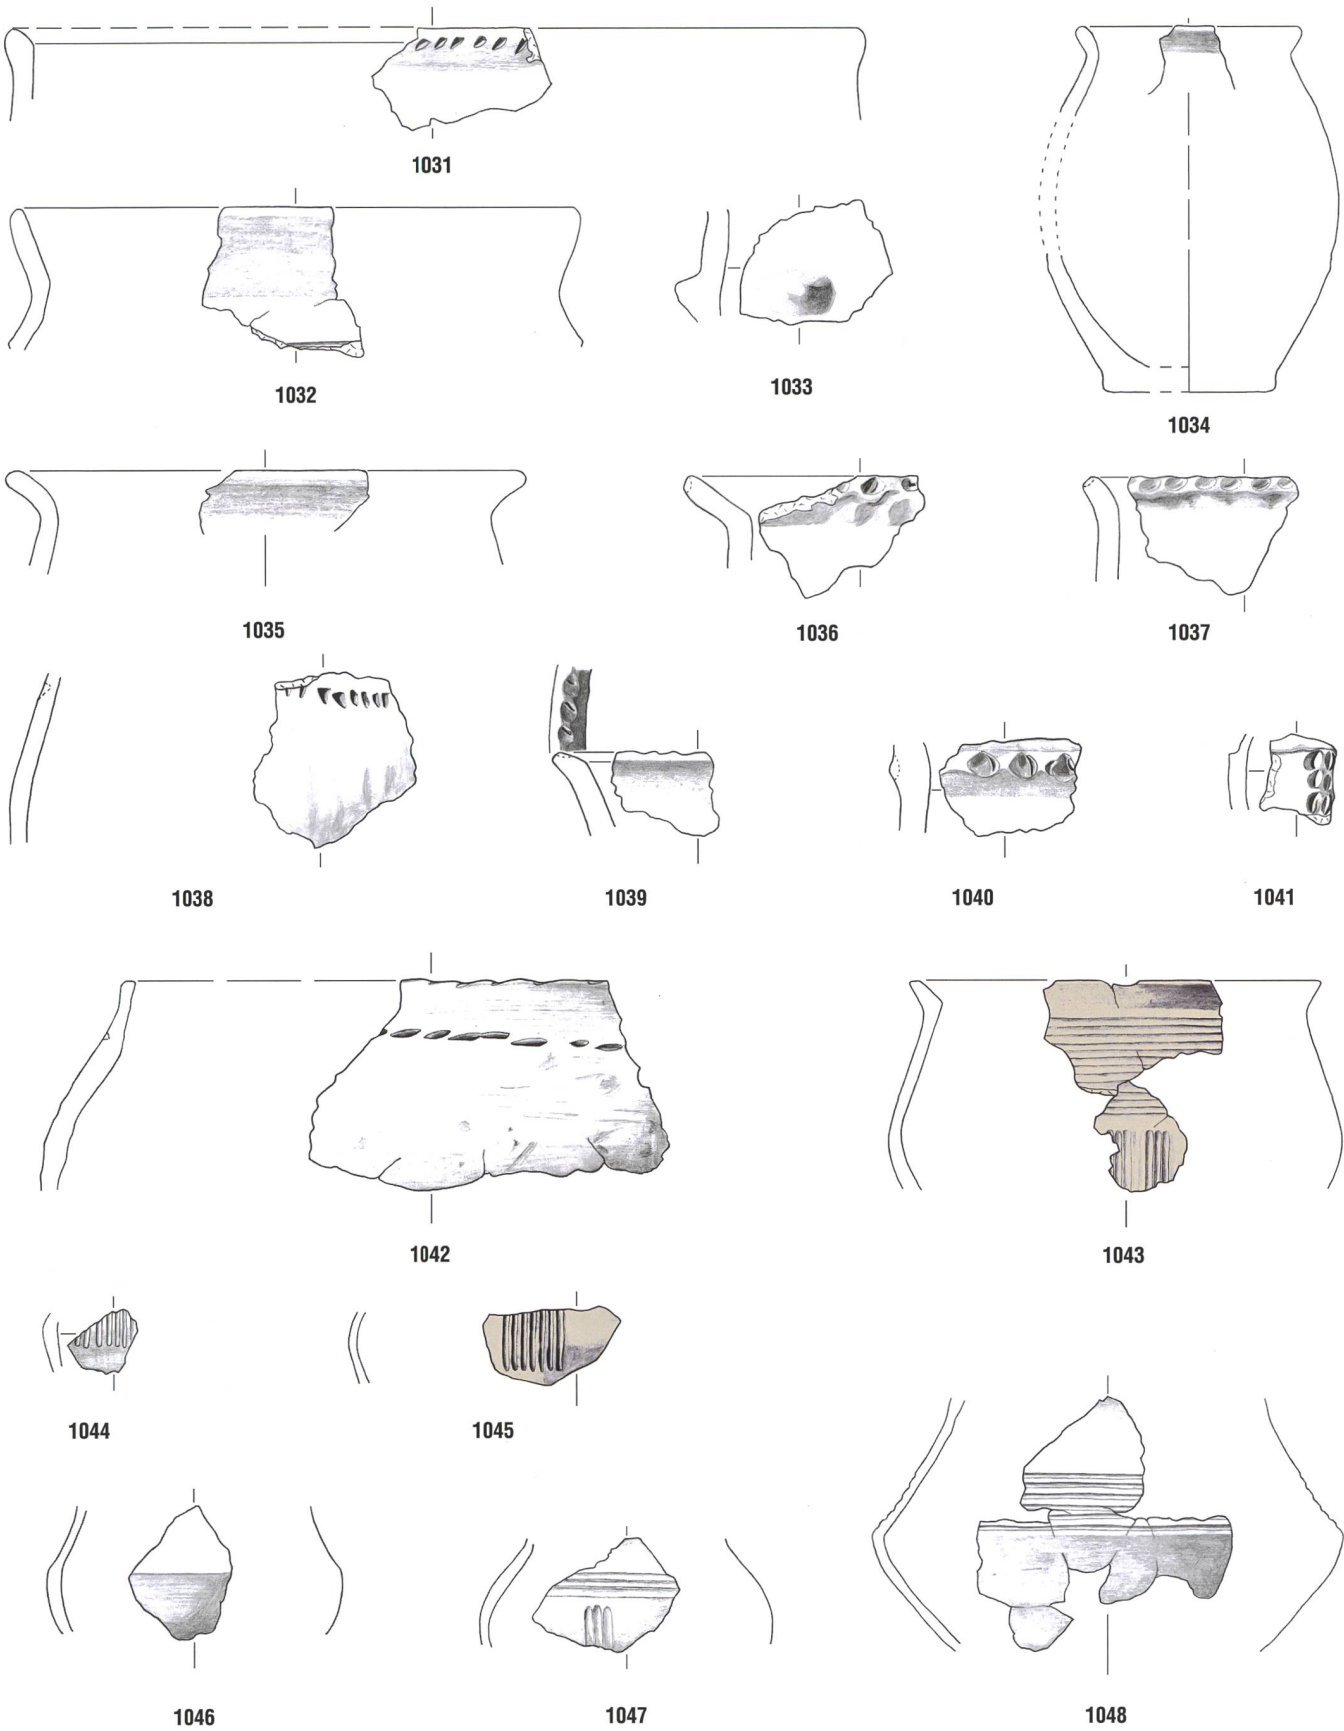

1031-1048

Tafel 79: Cazis, Cresta 1947-1970. Südliche Zentralspalte, Keramikhorizont KH IV. **1031-1047:** Planum 13S. **1048:** Plana 12S-13S. Keramik. Mst. 1:3.