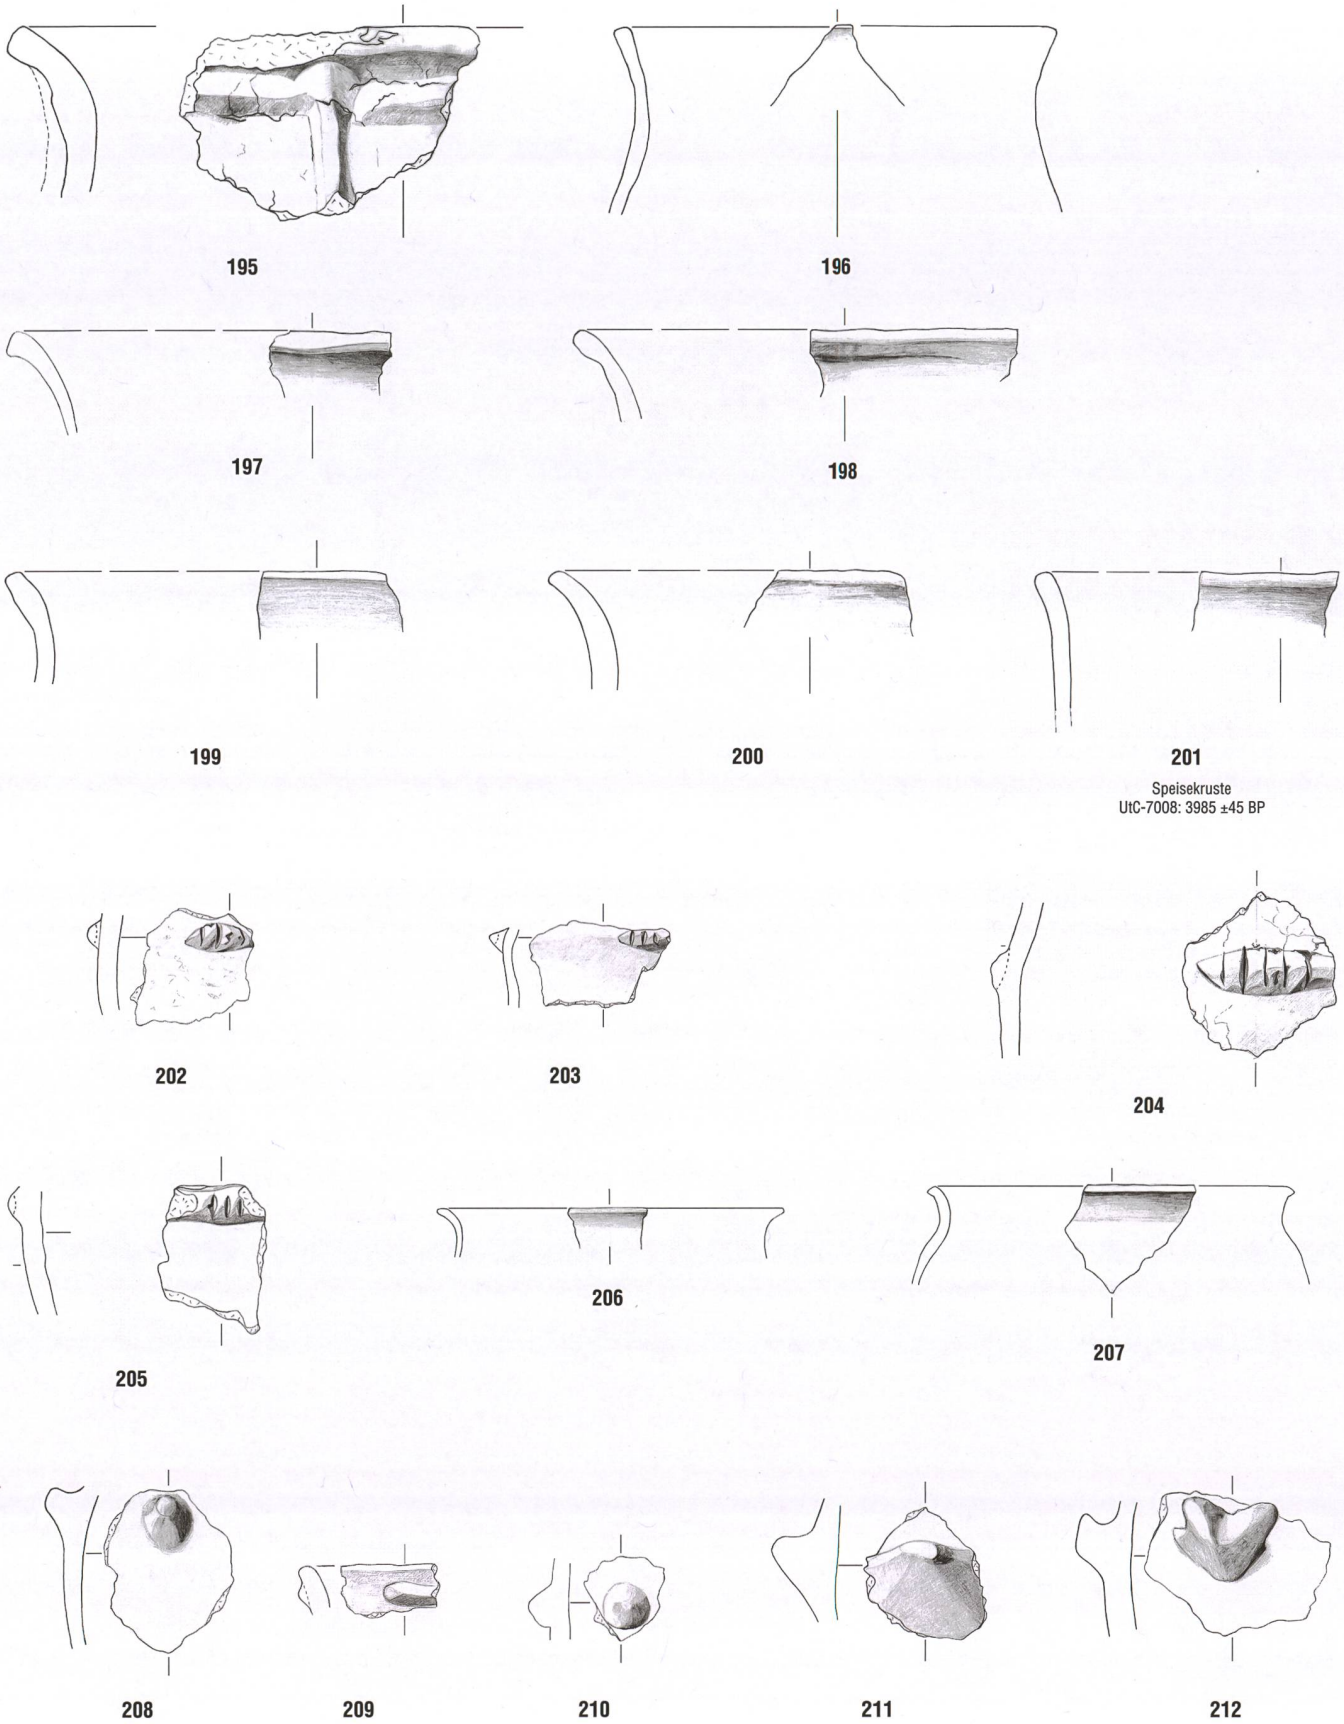

195-212

Tafel 16: Cazis, Cresta 1947-1970. Nördliche Zentralspalte, Keramikhorizont KH II. 195-212: Planum 6N. Keramik. Mst. 1:3.