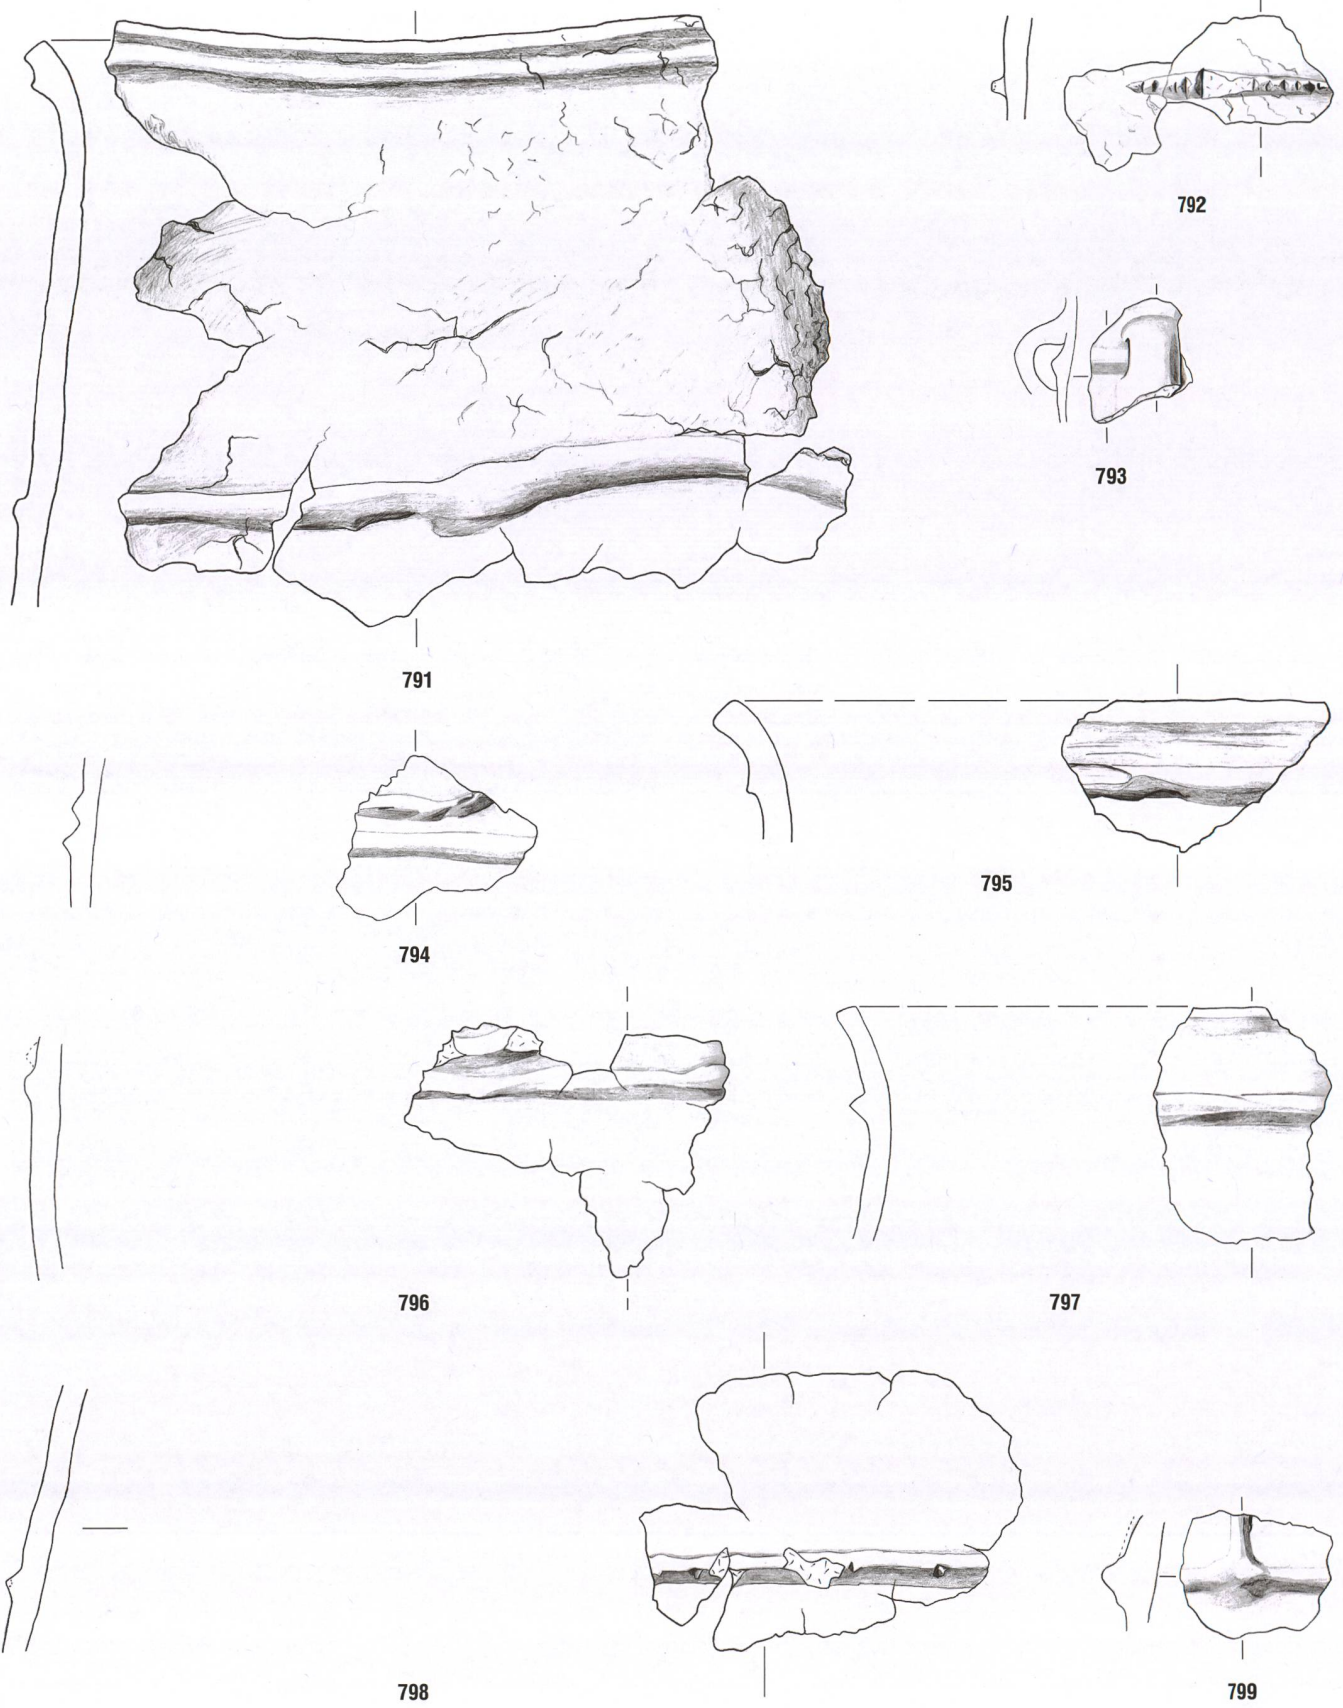

791-799

Tafel 62: Cazis, Cresta 1947-1970. Südliche Zentralspalte, Keramikhorizont KH III. 791-799: Planum 10S. Keramik. Mst. 1:3.