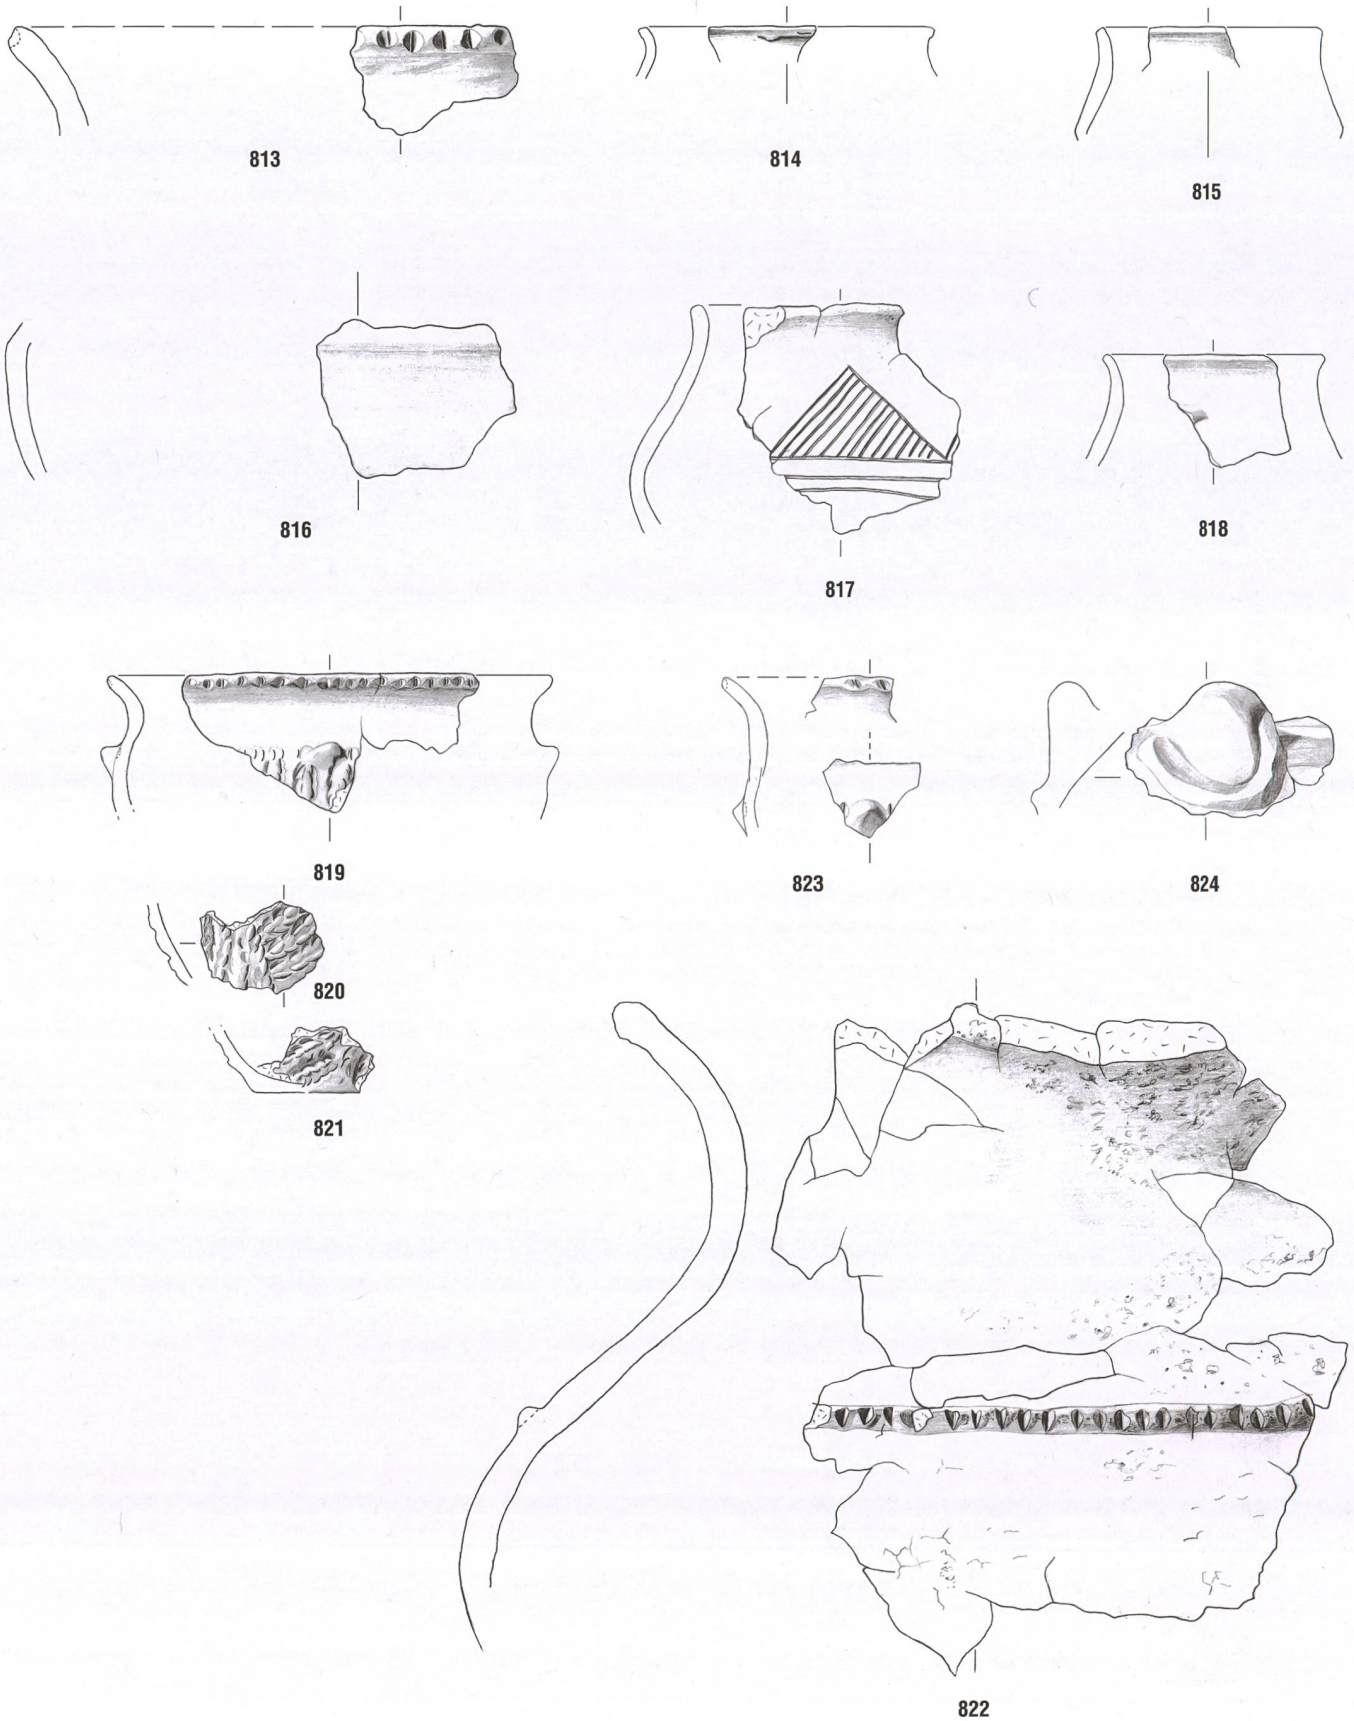

813-824

Tafel 64: Cazis, Cresta 1947-1970. Südliche Zentralspalte, Keramikhorizont KH III. 813-821: Planum 10S. 822: Plana 10S-12S. Keramik. Mst. 1:3.