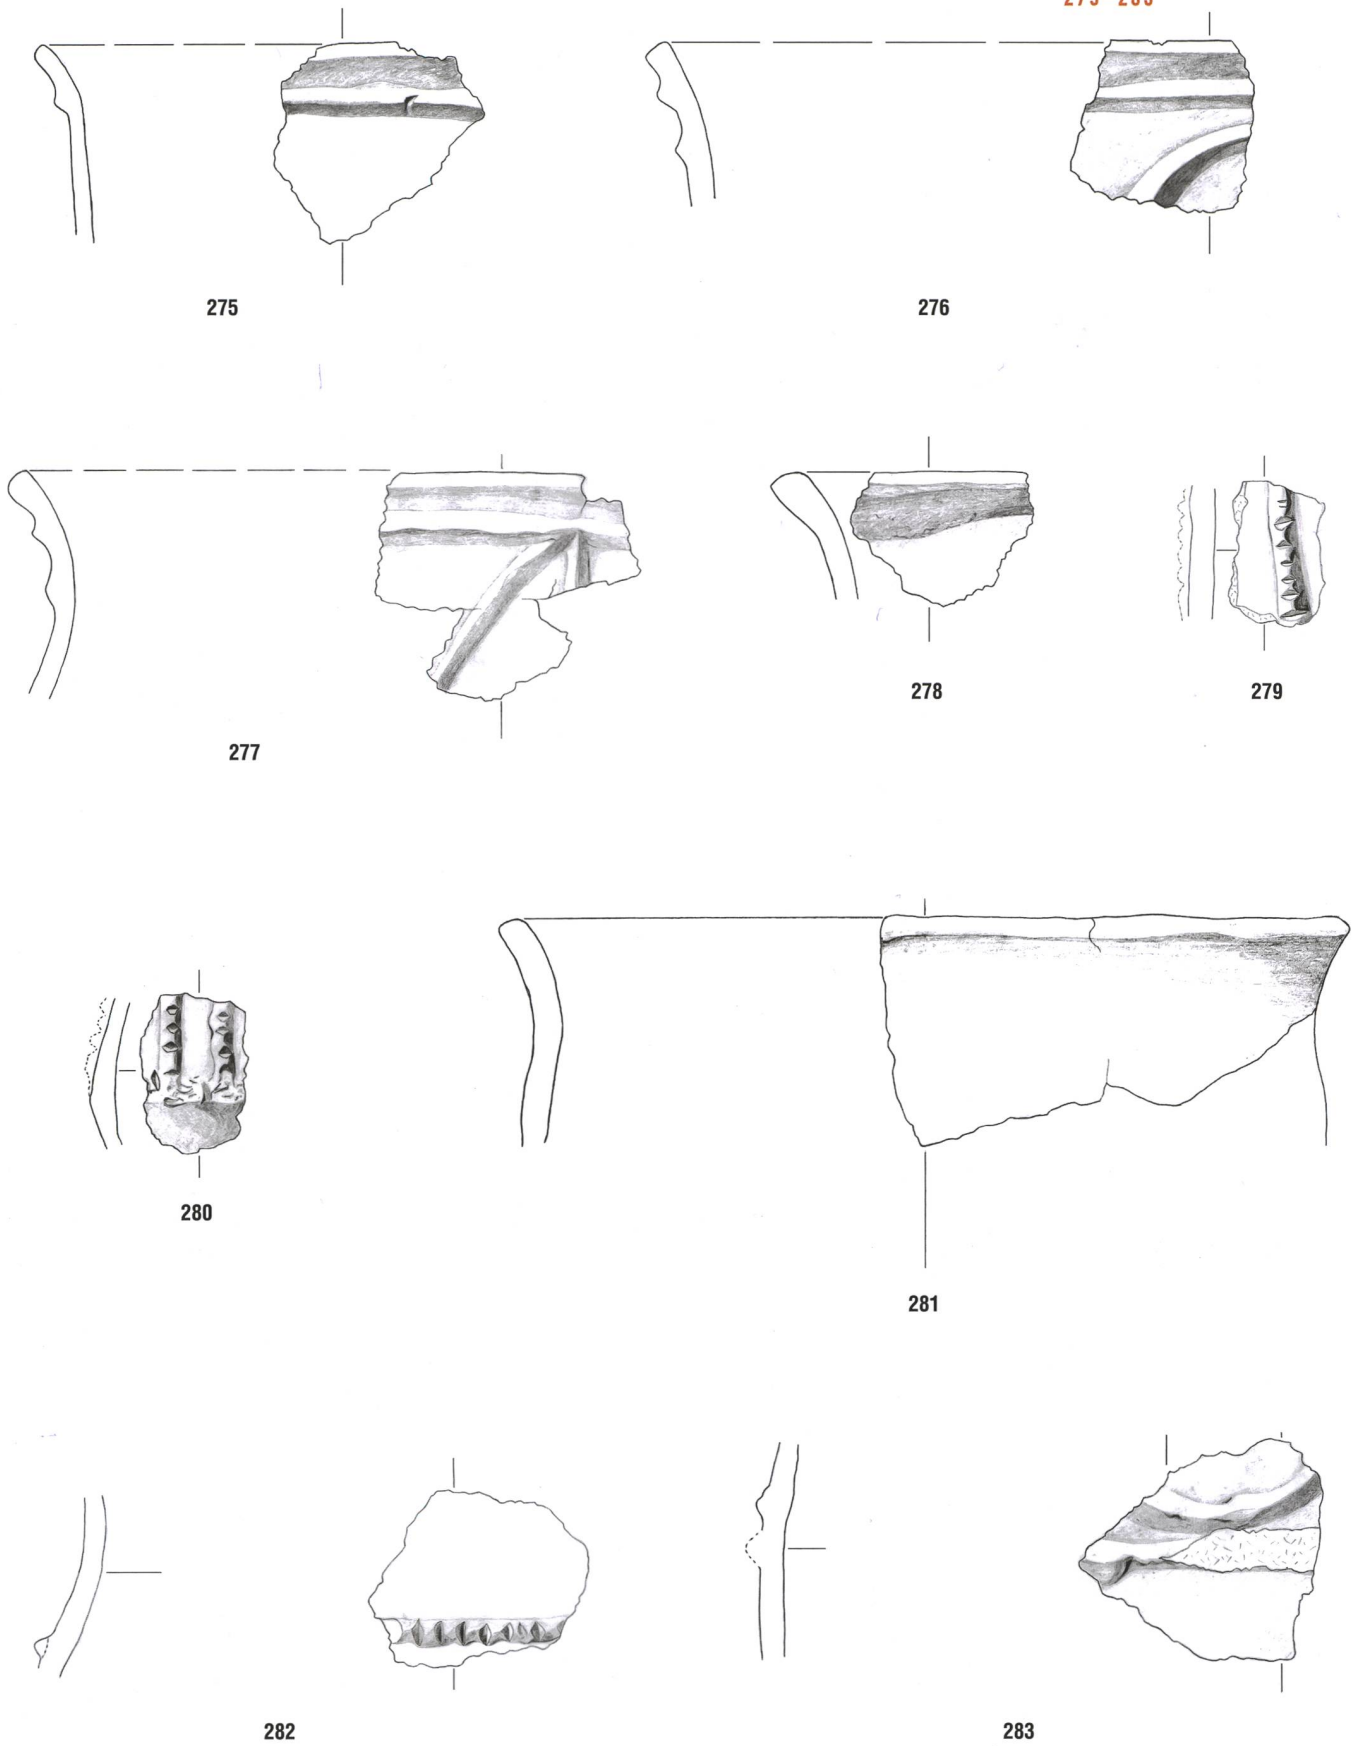

263

264

Tafel 21: Cazis, Cresta 1947-1970. Nördliche Zentralspalte, Keramikhorizont KH III. 256-264: Planum 9N. Keramik. Mst. 1:3.

265-274

Tafel 22: Cazis, Cresta 1947-1970. Nördliche Zentralspalte, Keramikhorizont KH III. 265-272: Planum 9N. 273-274: Planum 10N. Keramik. Mst. 1:3.