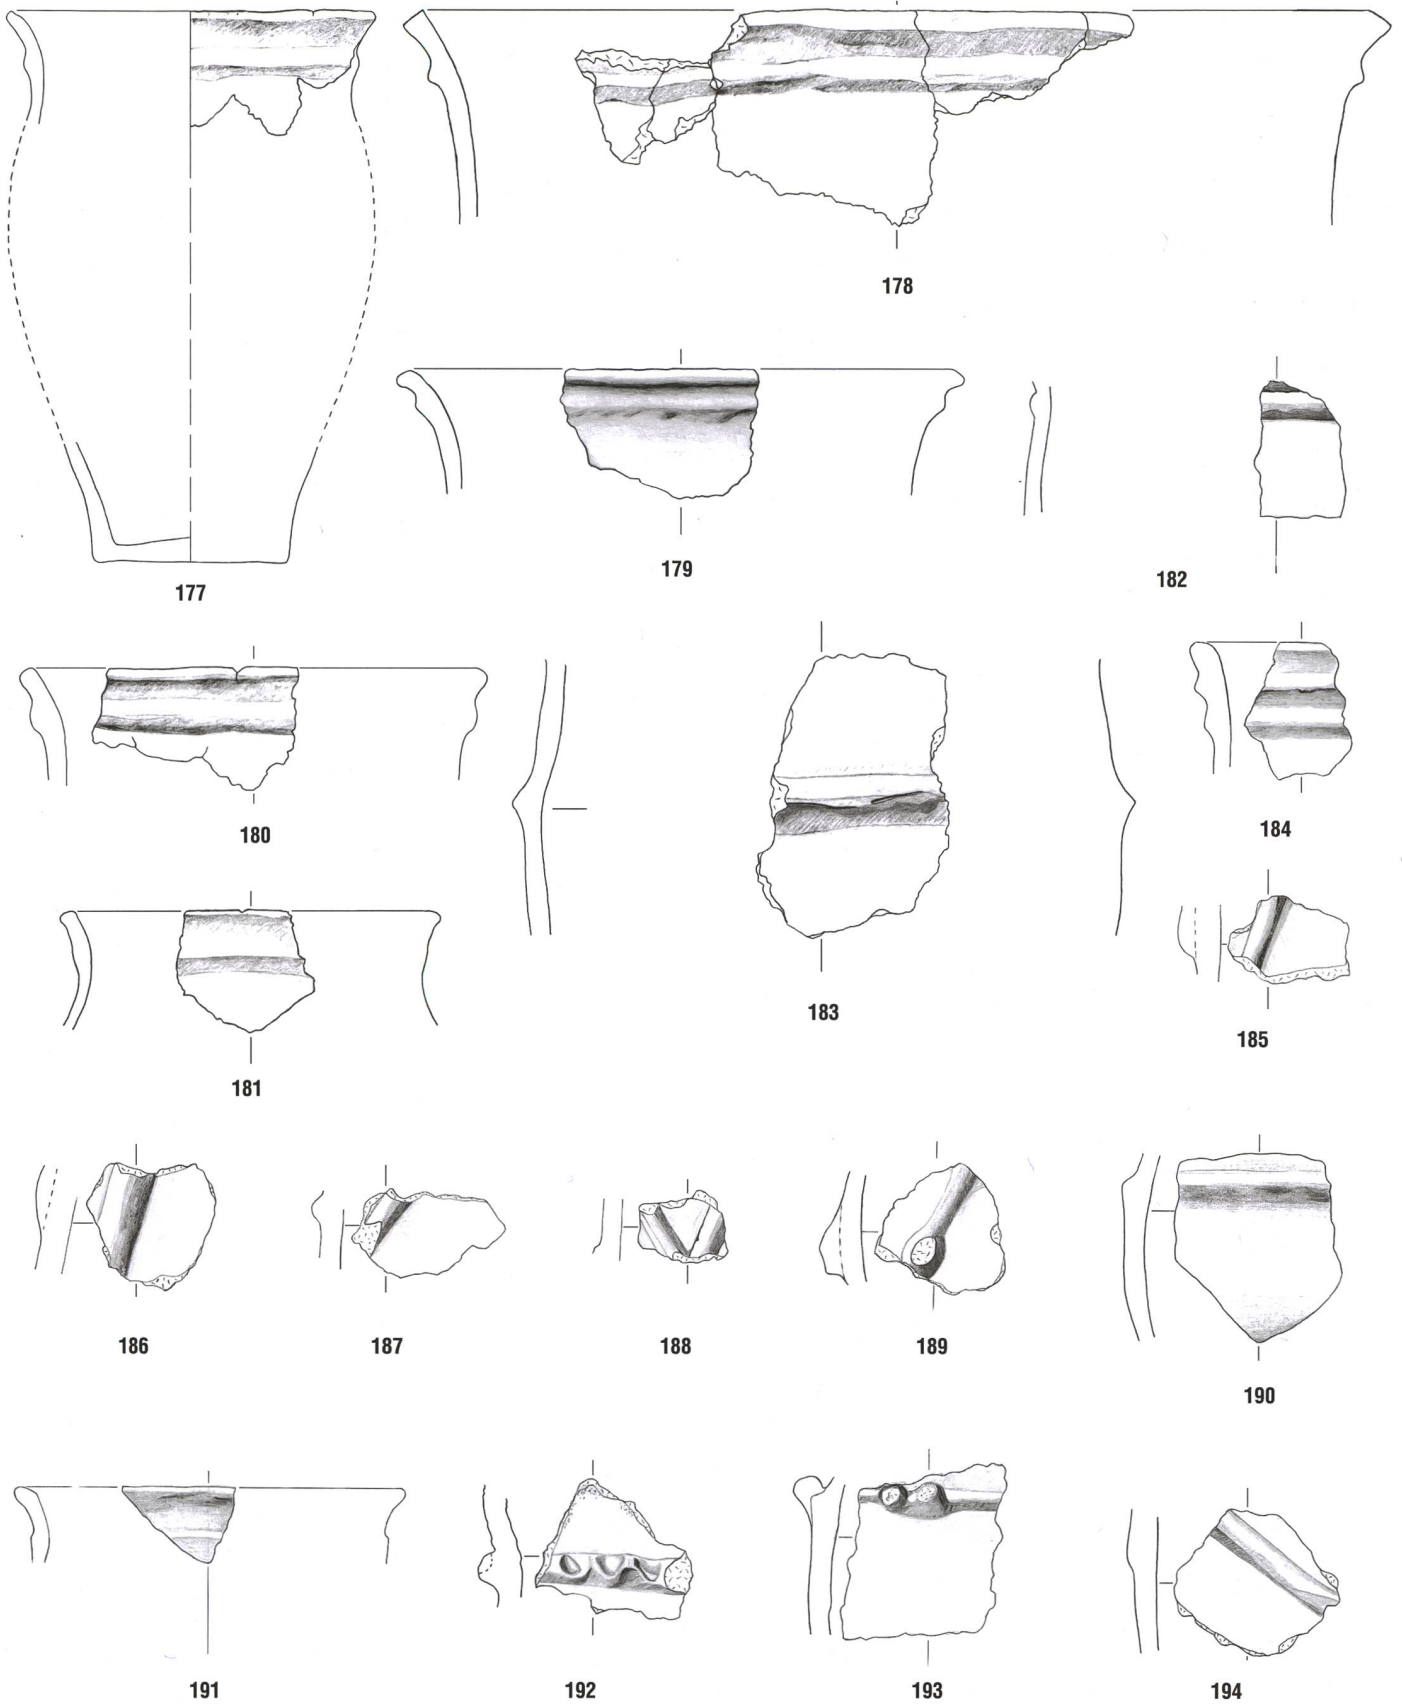

Tafel 14: Cazis, Cresta 1947-1970. Nördliche Zentralspalte, Keramikhorizont KH II. 170-176: Planum 6N. Keramik. Mst. 1:3.

Tafel 15: Cazis, Cresta 1947-1970. Nördliche Zentralspalte, Keramikhorizont KH II. 177-194: Planum 6N. Keramik. Mst. 1:3.