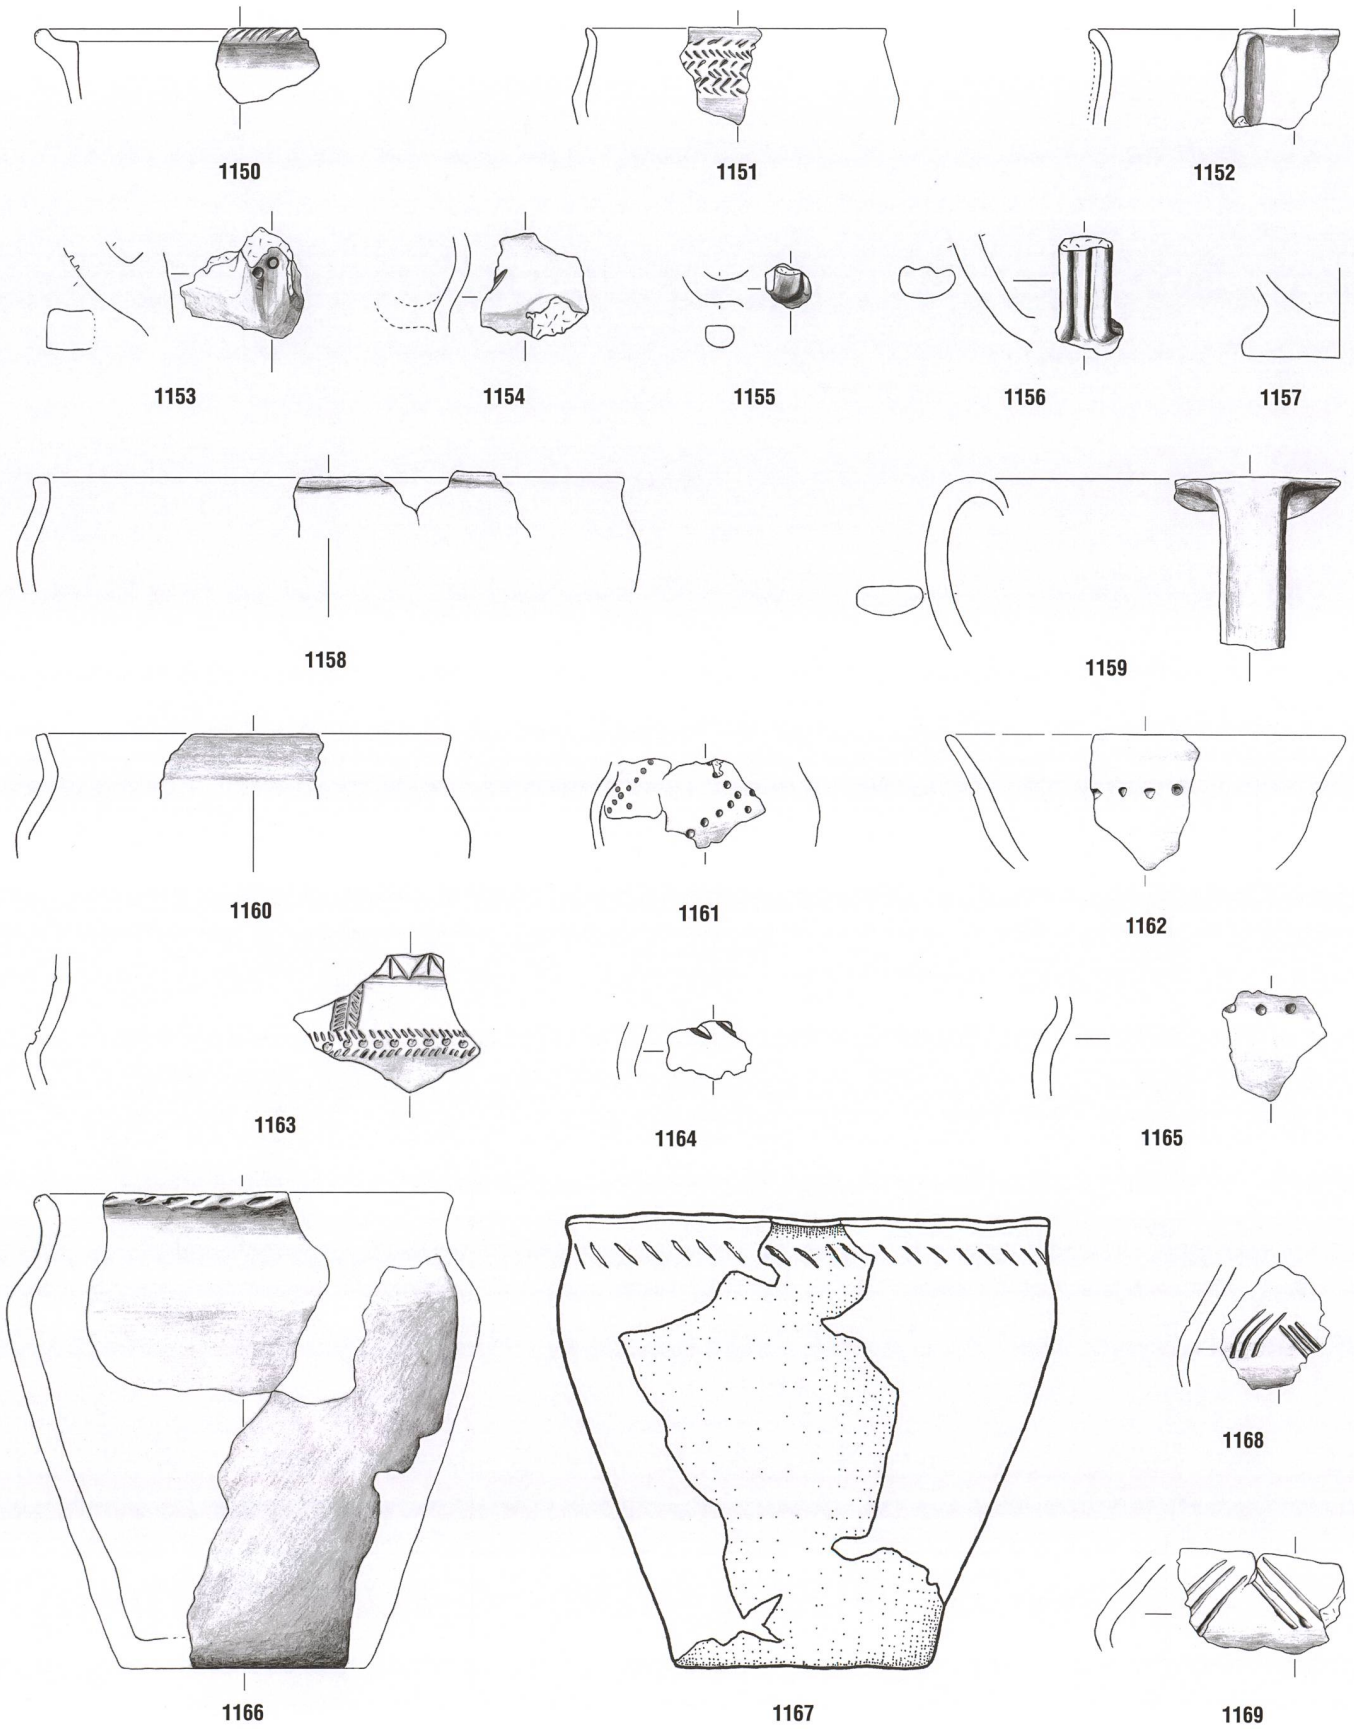

1150-1169

Tafel 86: Cazis, Cresta 1947-1970. Südliche Zentralspalte, Keramikhorizont KH IV. 1150-1169: Planum 14S. Keramik. Mst. 1:3.