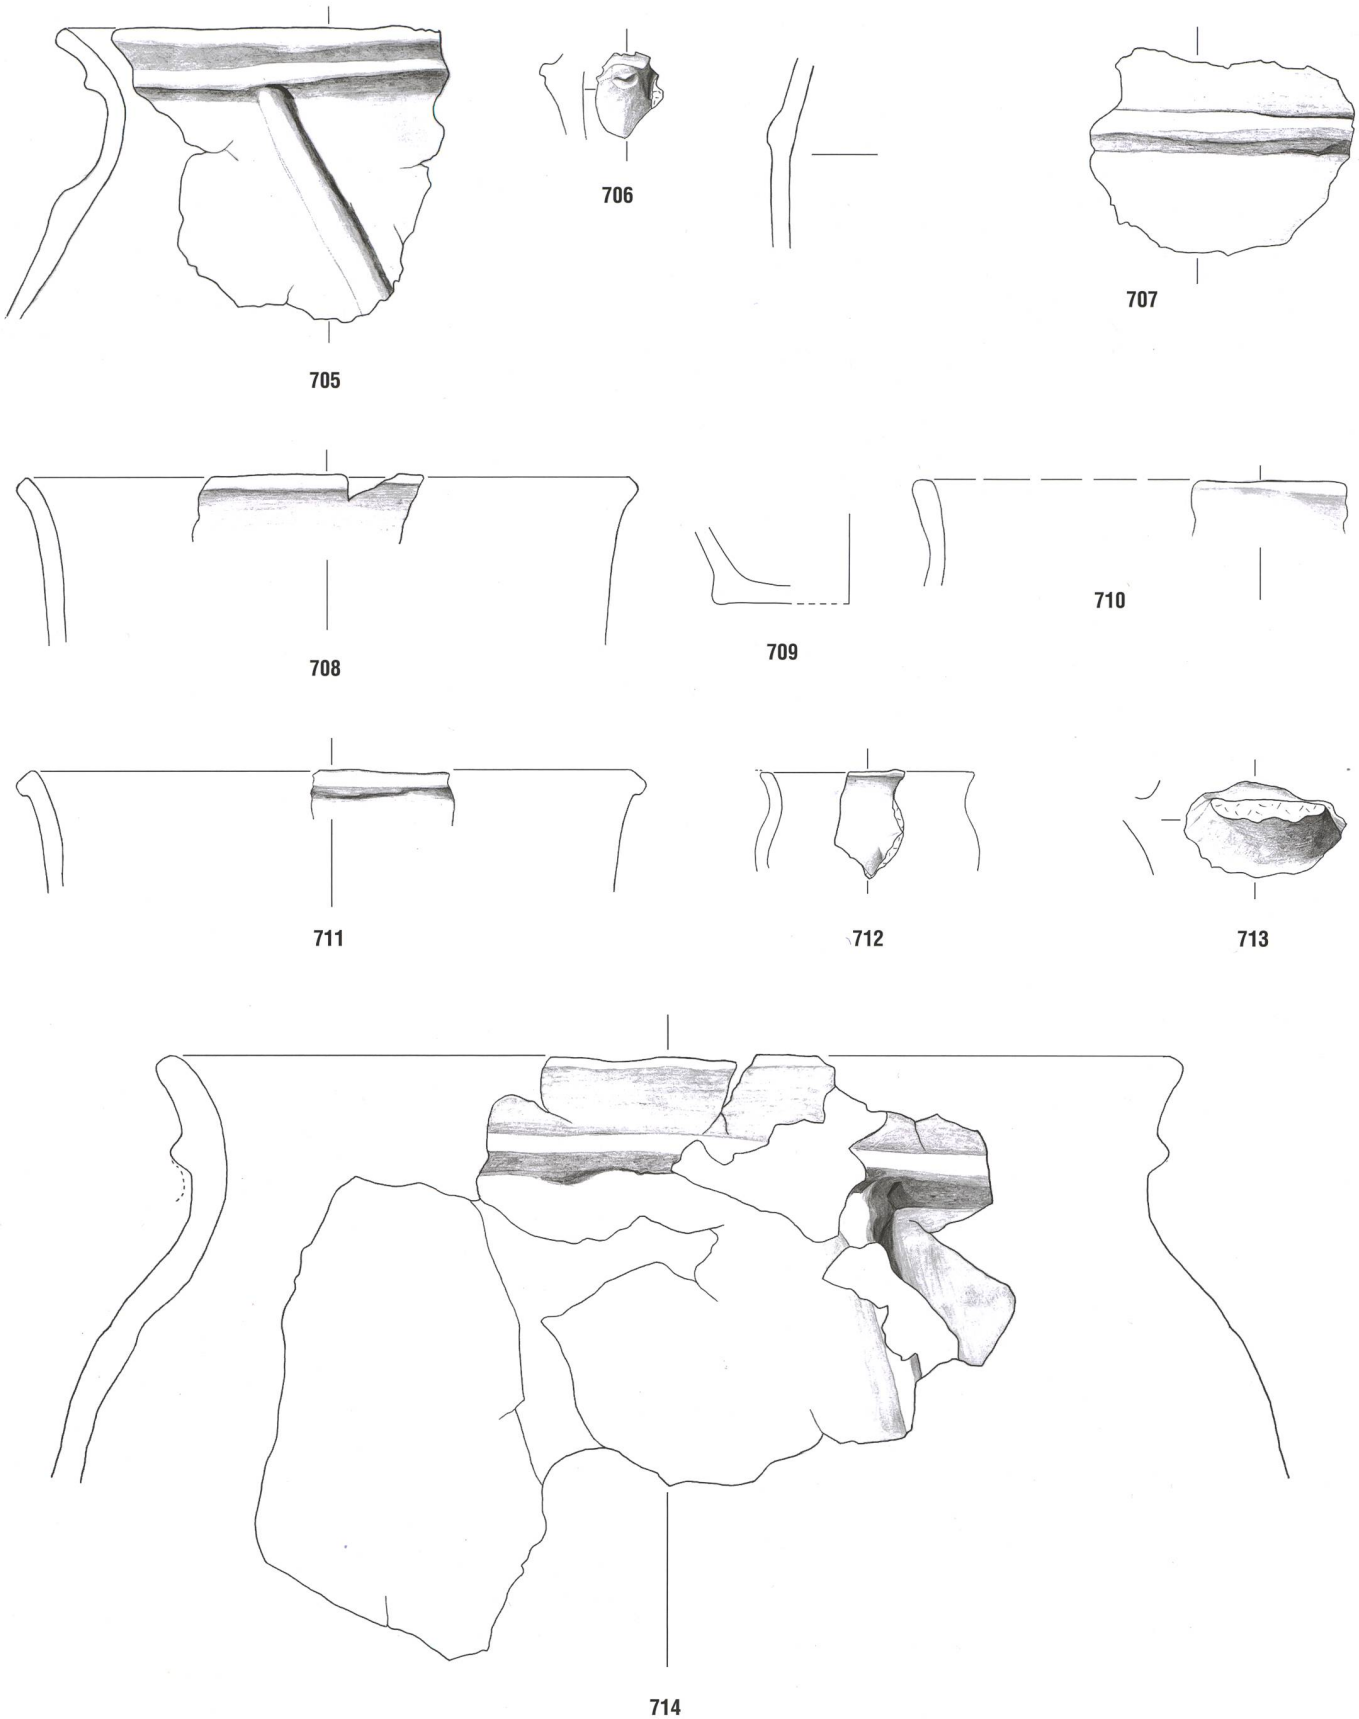

705-714

Tafel 53: Cazis, Cresta 1947-1970. Südliche Zentralspalte, Keramikhorizont KH II. 705-713: Planum 6S. 714: Planum 7S. Keramik. Mst. 1:3.