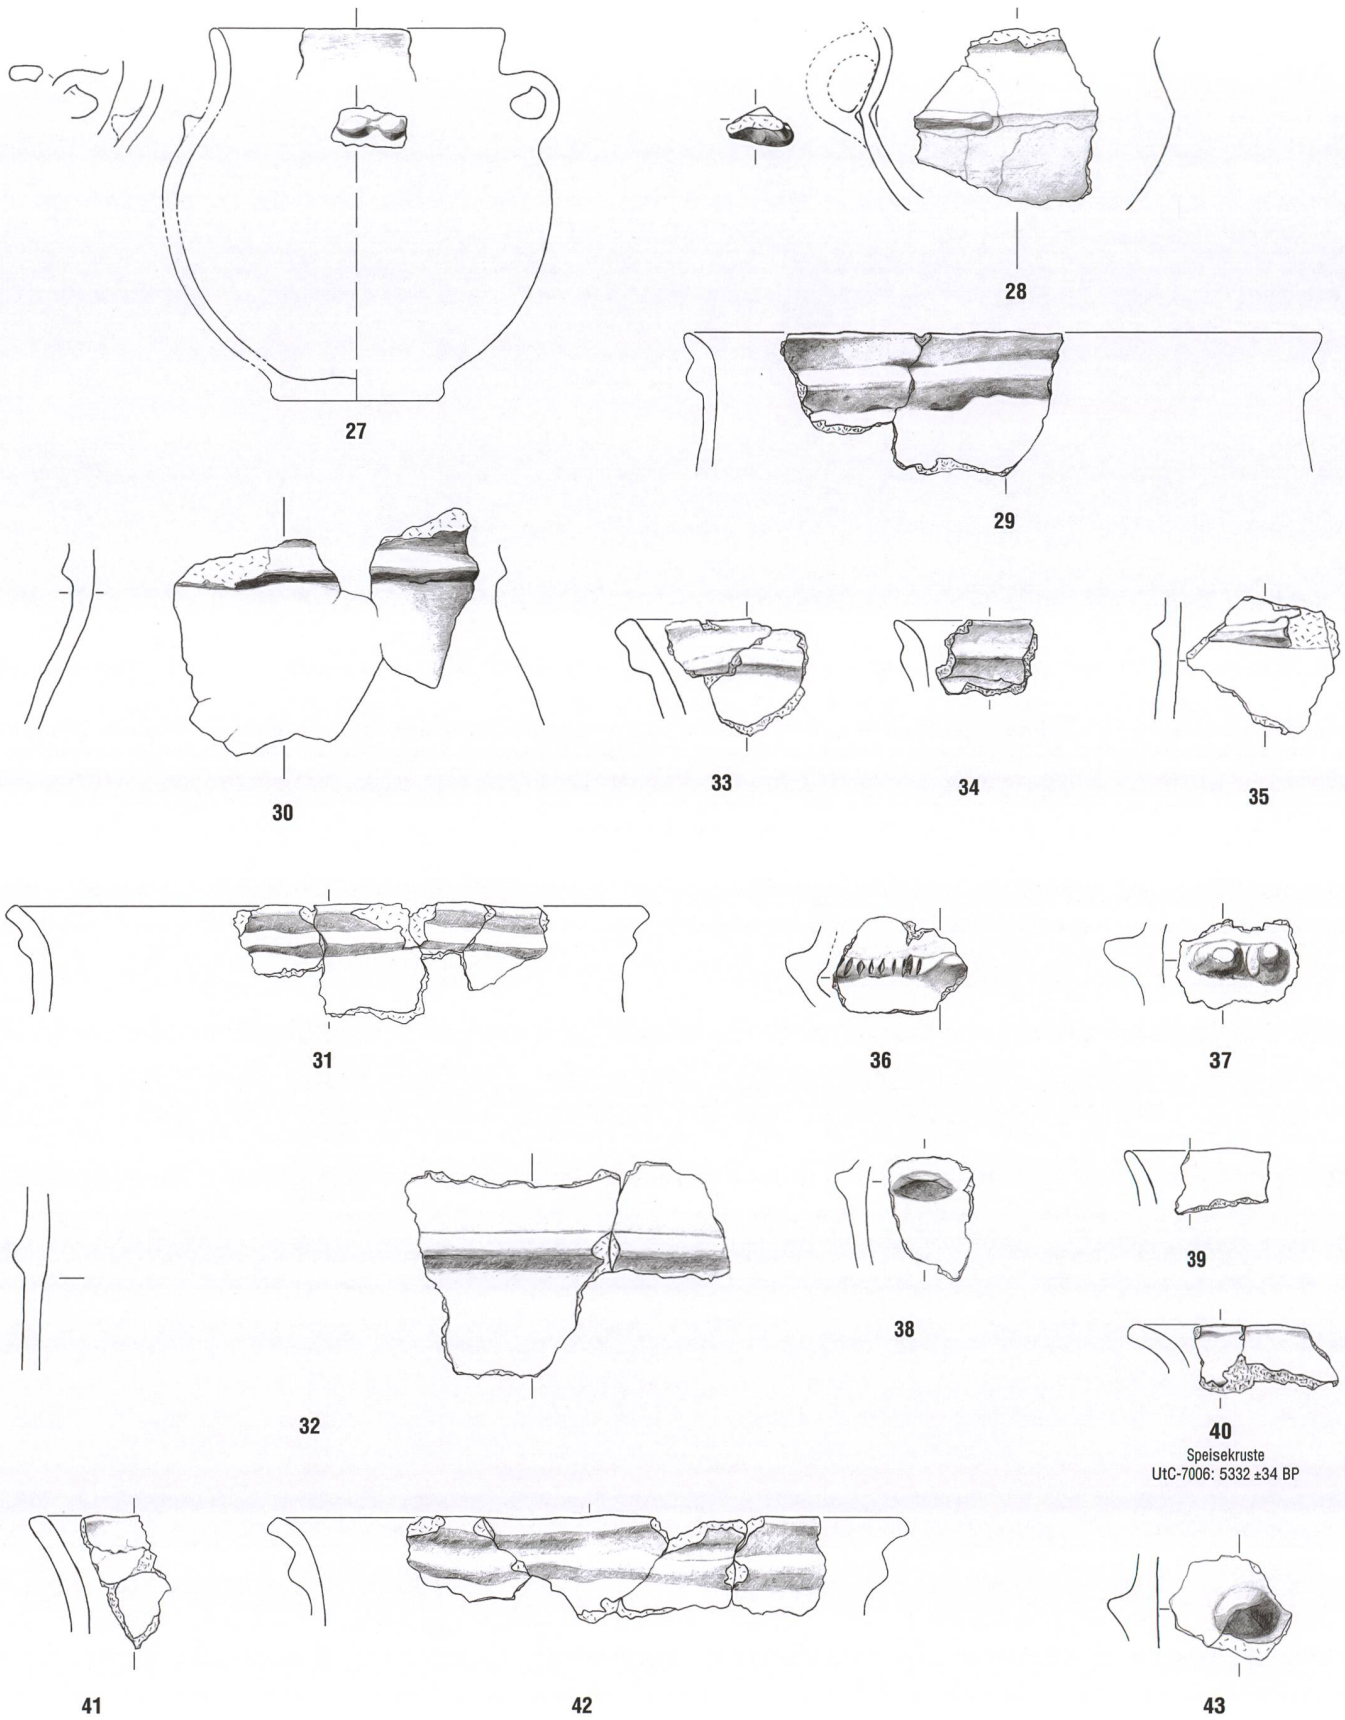

Tafeln

Tafel 1: Cazis, Cresta 1947–1970. Nördliche Zentralspalte, Keramikhorizont KH I. 1–9: Planum 1N. 10–13: zwischen Planum 1aN und 3aN. 13–26: Planum 2N. Keramik. Mst. 1:3.

Tafel 2: Cazis, Cresta 1947-1970. Nördliche Zentralspalte, Keramikhorizont KH I. 27: Planum 2N. 28: Plana 1N-2N. 29-30, 32-41 Planum 3bN. 31, 42-43: Planum 3N. Keramik. Mst. 1:3.