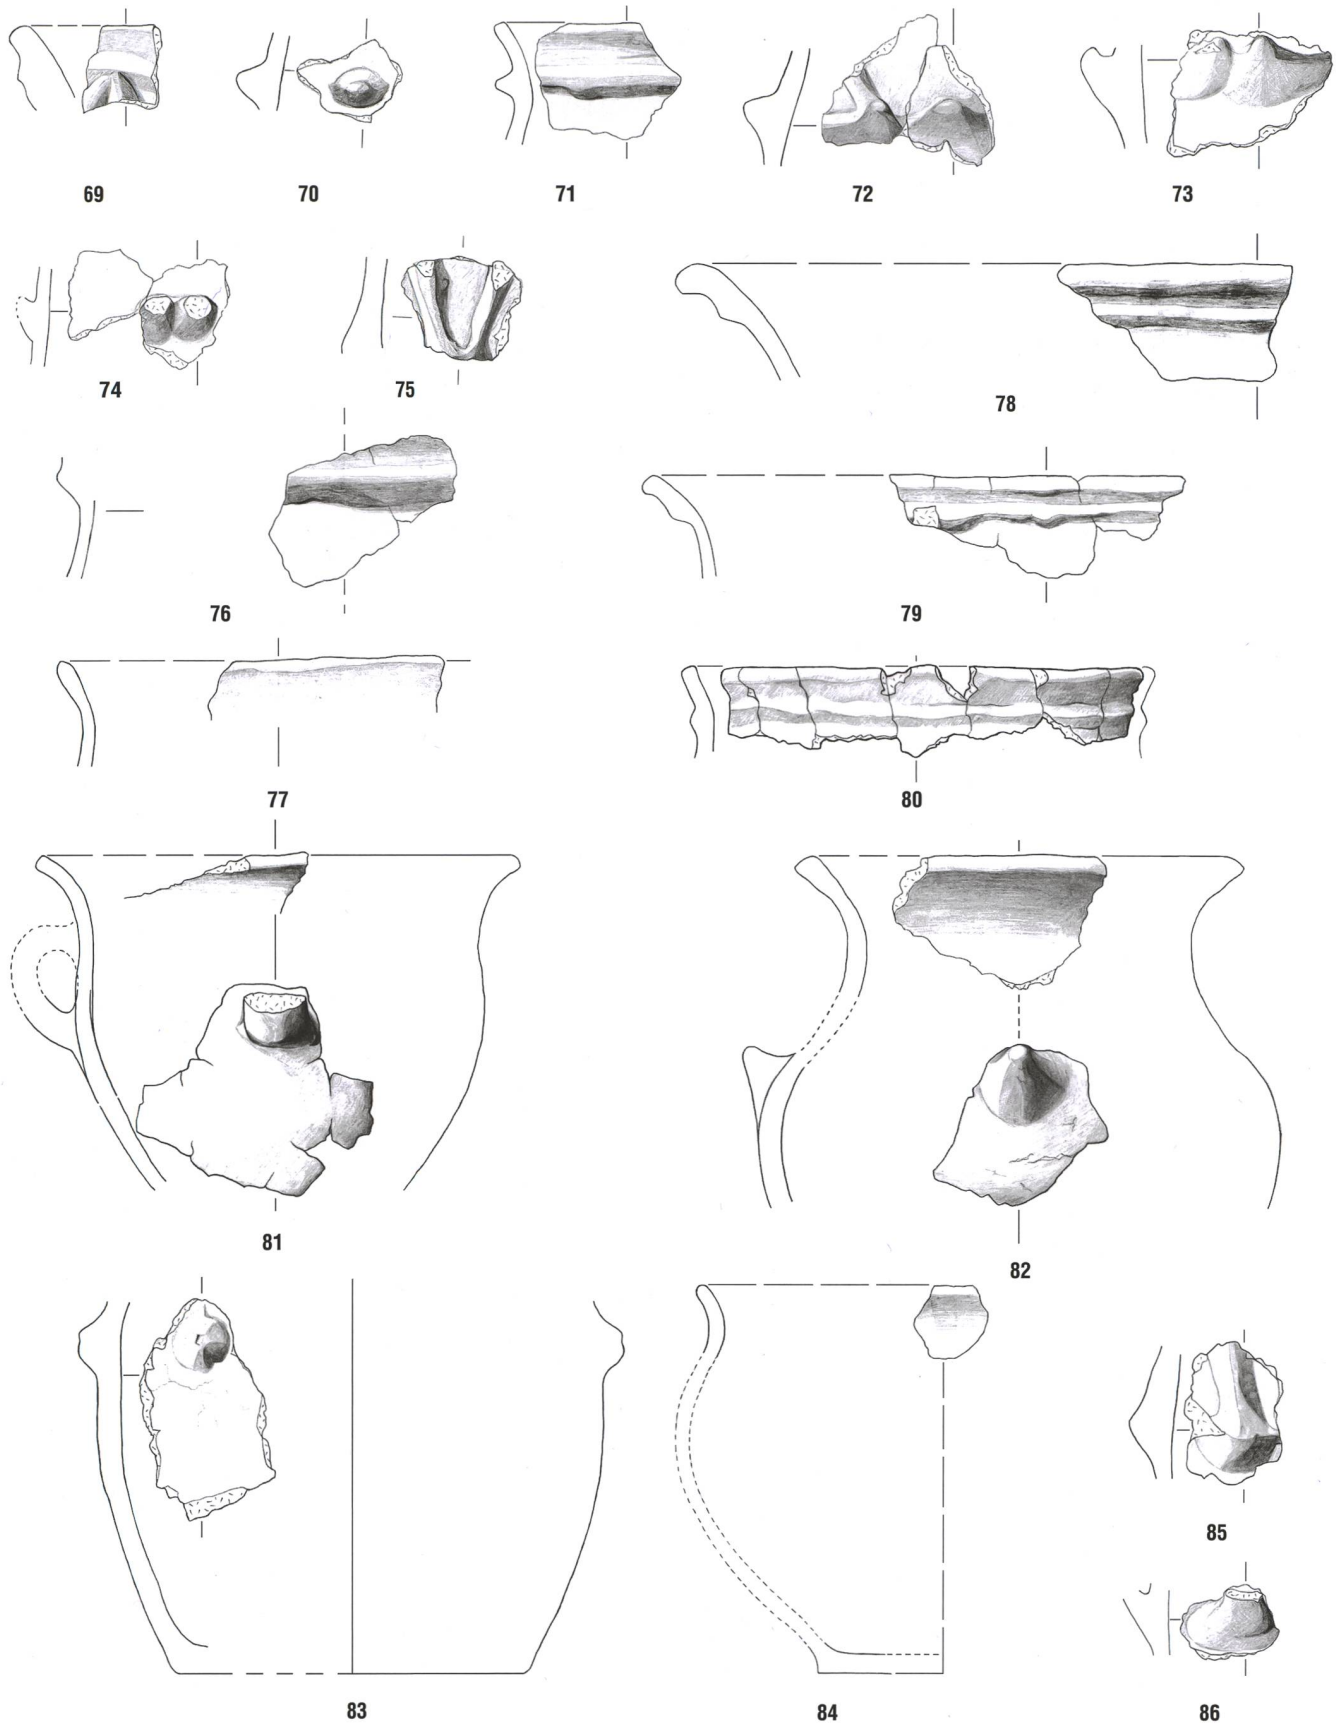

Tafel 4: Cazis, Cresta 1947-1970. Nördliche Zentralspalte, Keramikhorizont KH I. 63-68: Planum 4N. Keramik. Mst. 1:3.

Tafel 5: Cazis, Cresta 1947–1970. Nördliche Zentralspalte, Keramikhorizont KH I. 69–86: Planum 4N. Keramik. Mst. 1:3.