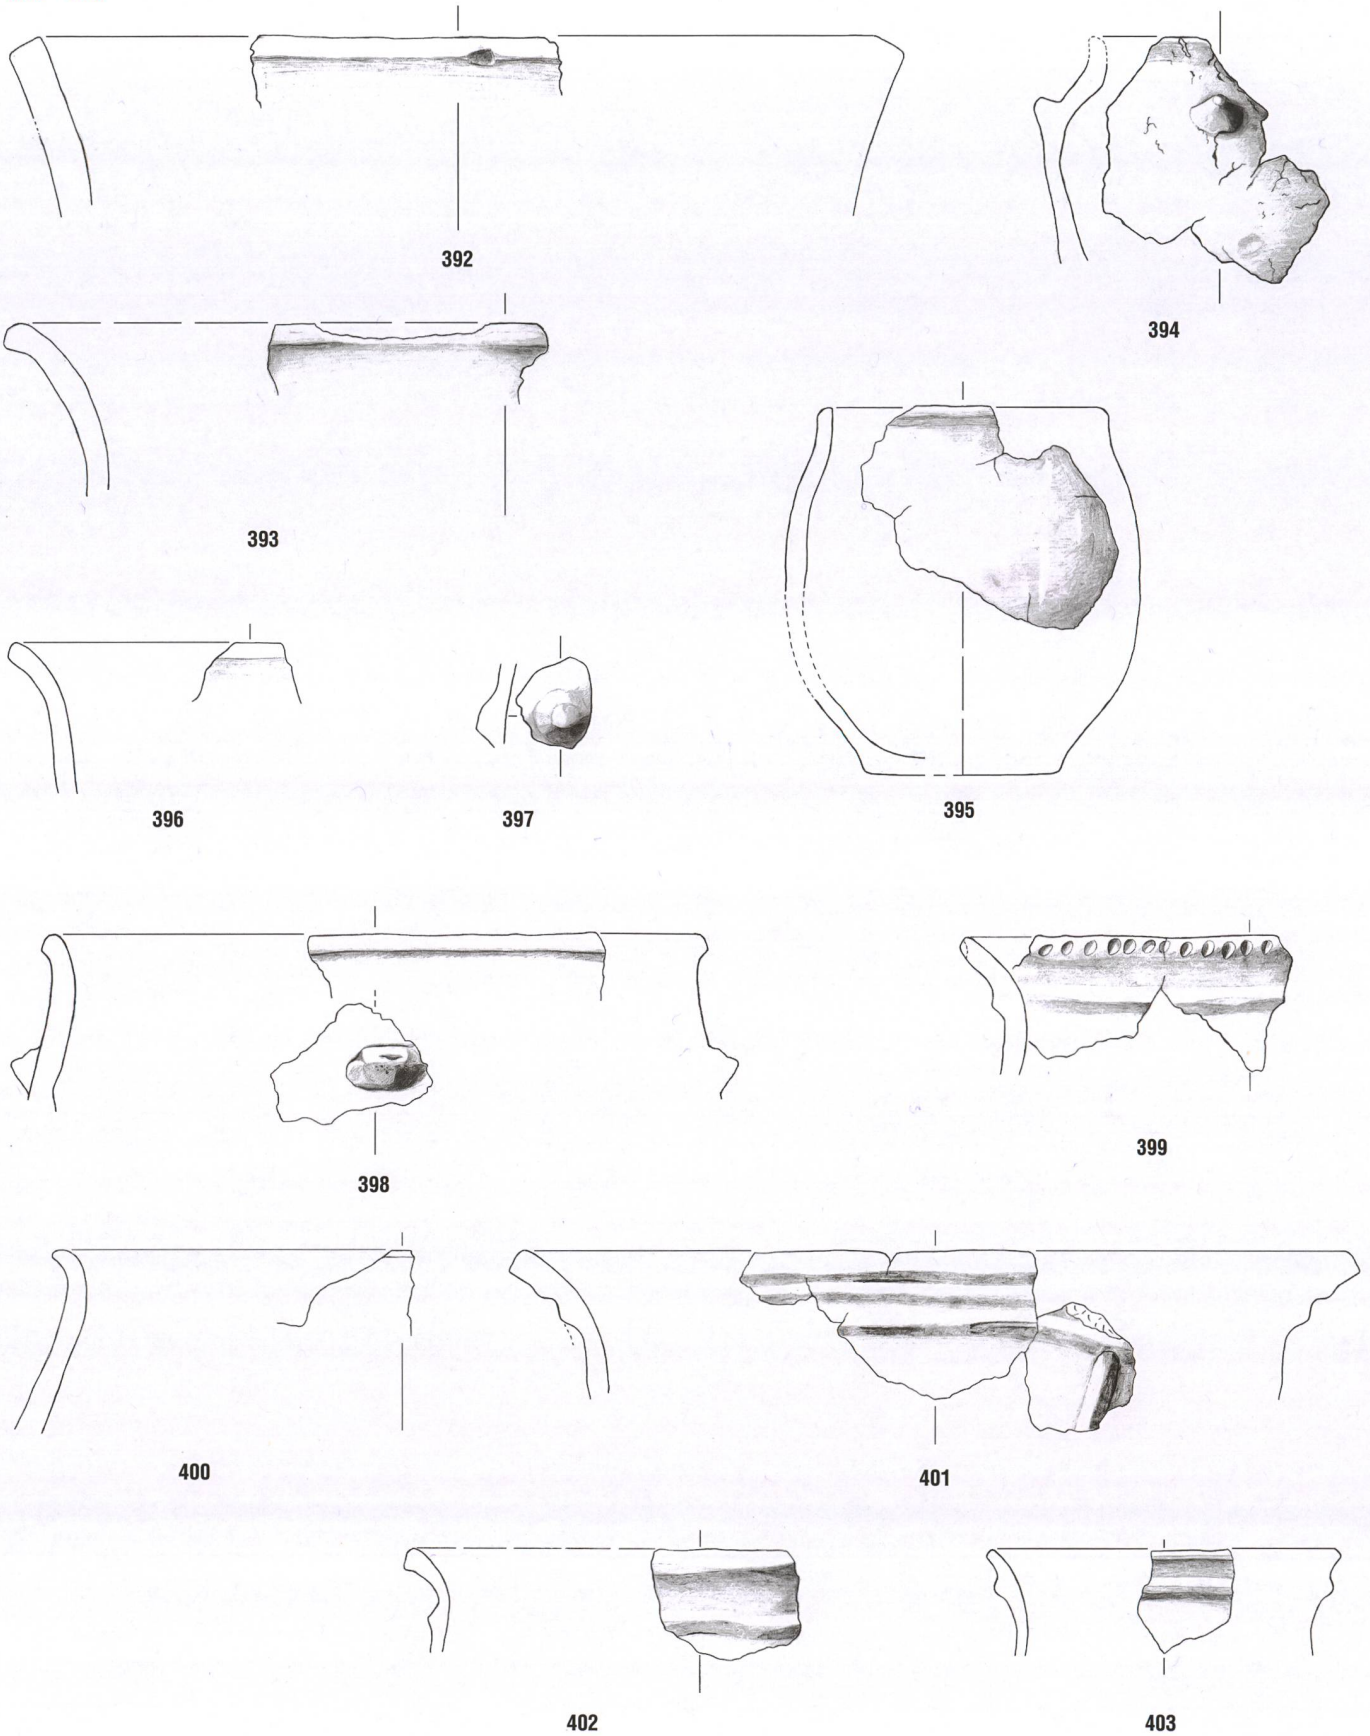

389

385

390

386

391

Tafel 33: Cazis, Cresta 1947-1970. Nördliche Zentralspalte, Keramikhorizont KH III. 382-391: Planum 12N. Keramik. Mst. 1:3.

392-403

Tafel 34: Cazis, Cresta 1947-1970. Nördliche Zentralspalte, Keramikhorizont KH III. 392-395: Planum 12N. 396-403: Planum 13N. Keramik. Mst. 1:3.