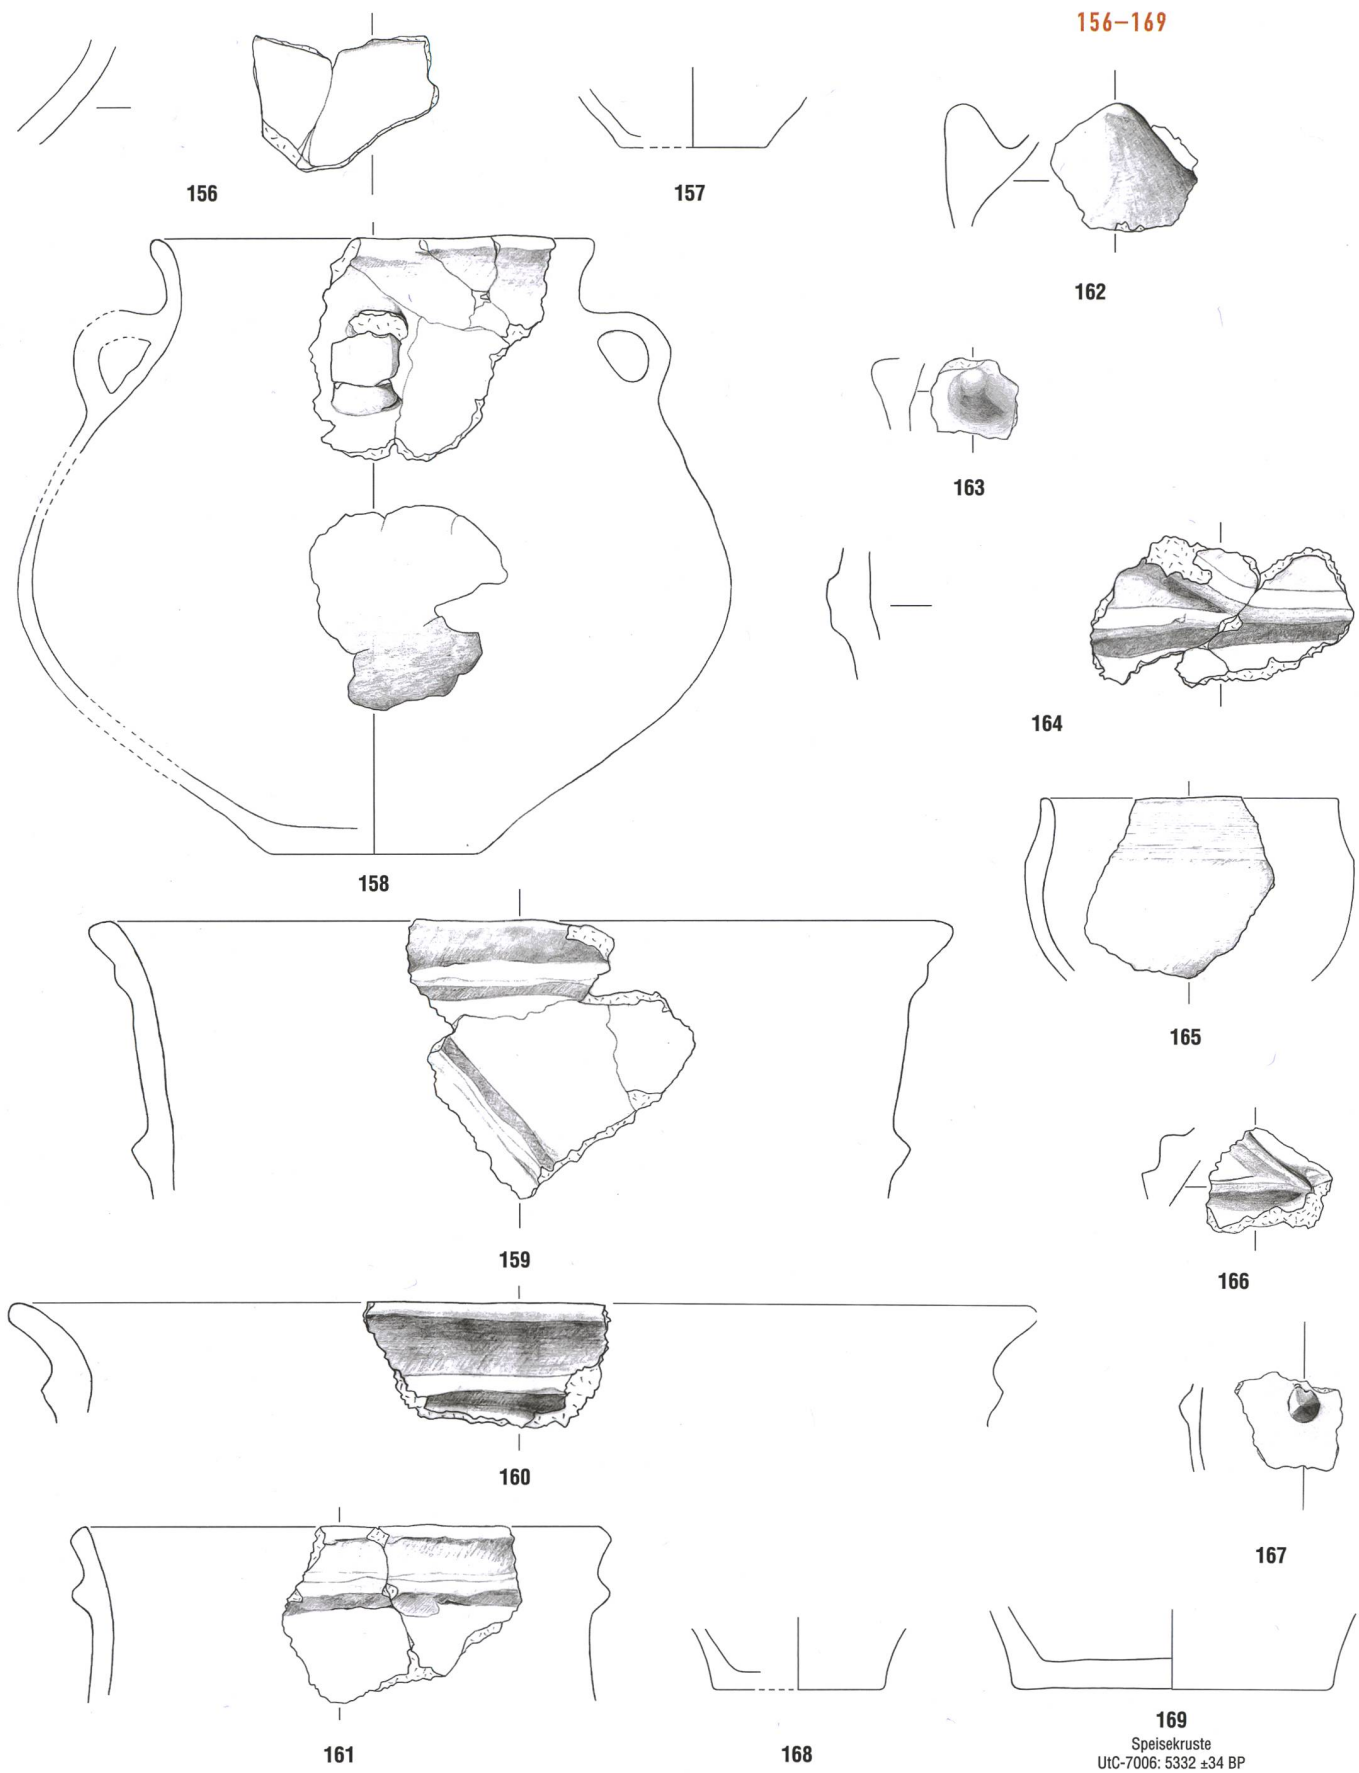

Tafel 12: Cazis, Cresta 1947-1970. Nördliche Zentralspalte, Keramikhorizont KH I. 148-155: Planum 4aN. Keramik. Mst. 1:3.

Tafel 13: Cazis, Cresta 1947–1970. Nördliche Zentralspalte, Keramikhorizont KH I. 156–157: Planum 4aN. 158: Plana 4N – 5N. 159, 162–163: Planum 5N. 160–161, 164–169: Planum 5bN. Keramik. Mst. 1:3.