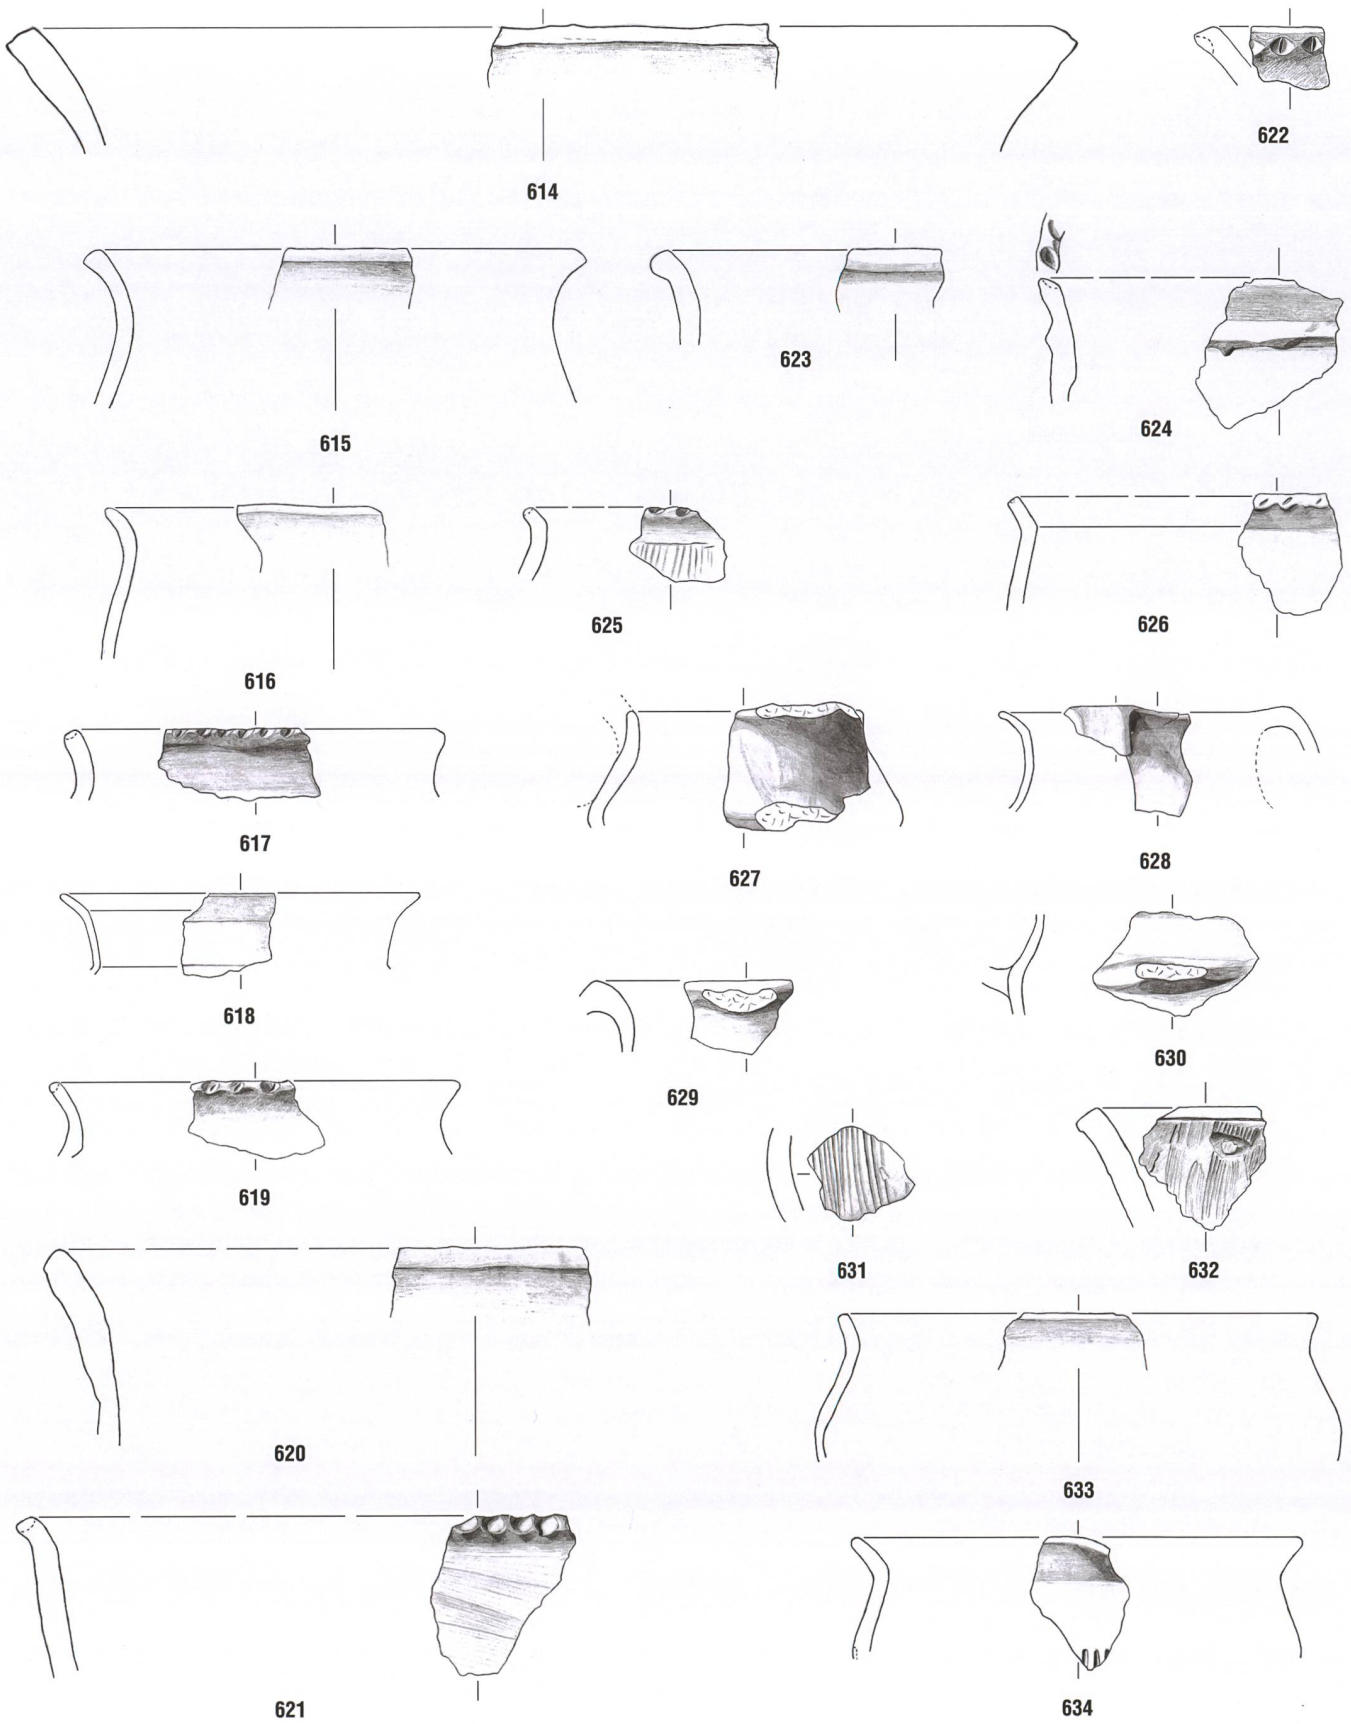

614-634

Tafel 48: Casis, Cresta 1947-1970. Nördliche Zentralspalte, Keramikhorizont KH IV. 614-634: Planum 15N. Keramik. Mst. 1:3.