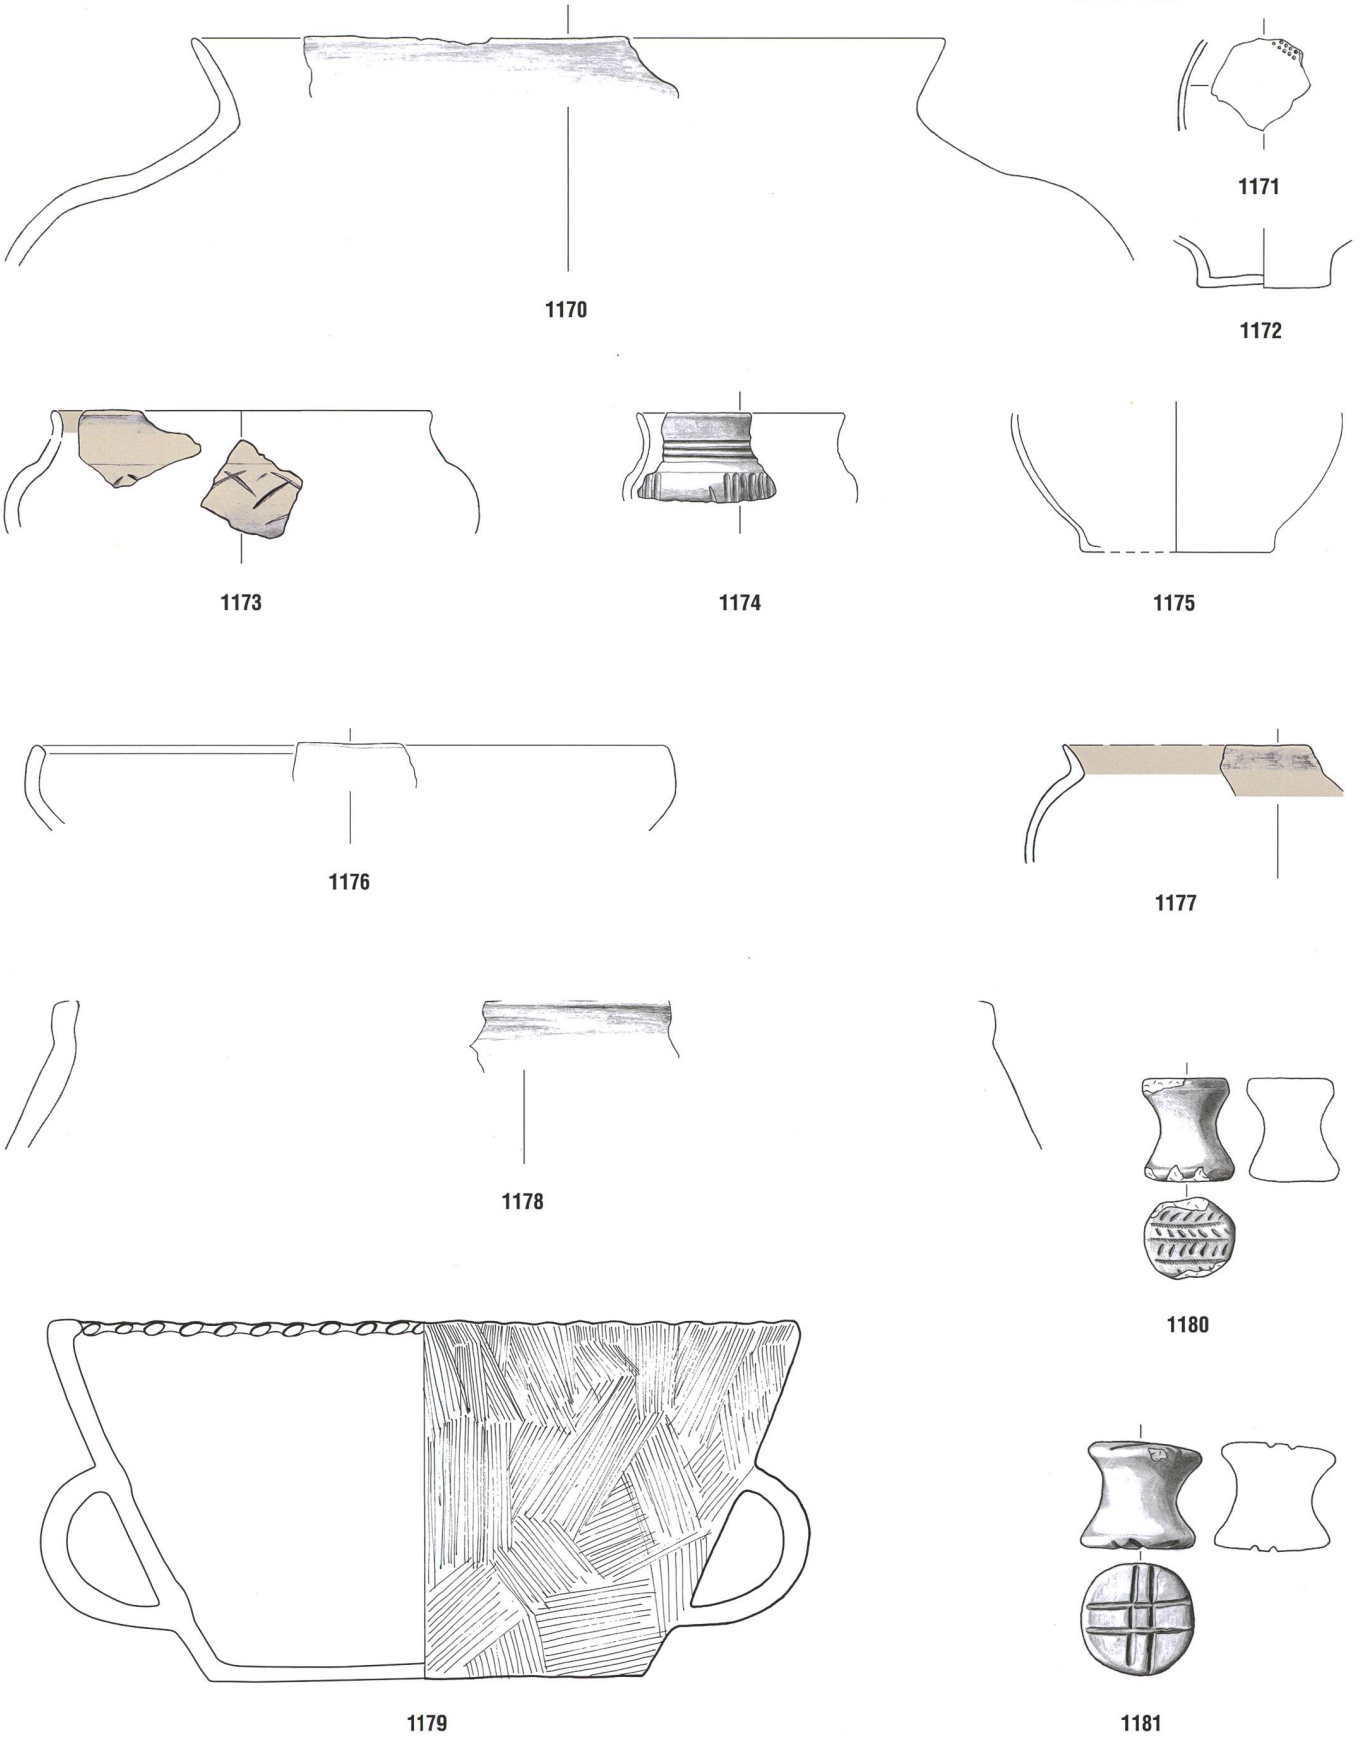

1170-1181

Tafel 87: Cazis, Cresta 1947-1970. Südliche Zentralspalte, Keramikhorizont KH IV. 1170-1181: Planum 14S. Keramik. Mst. 1:3.