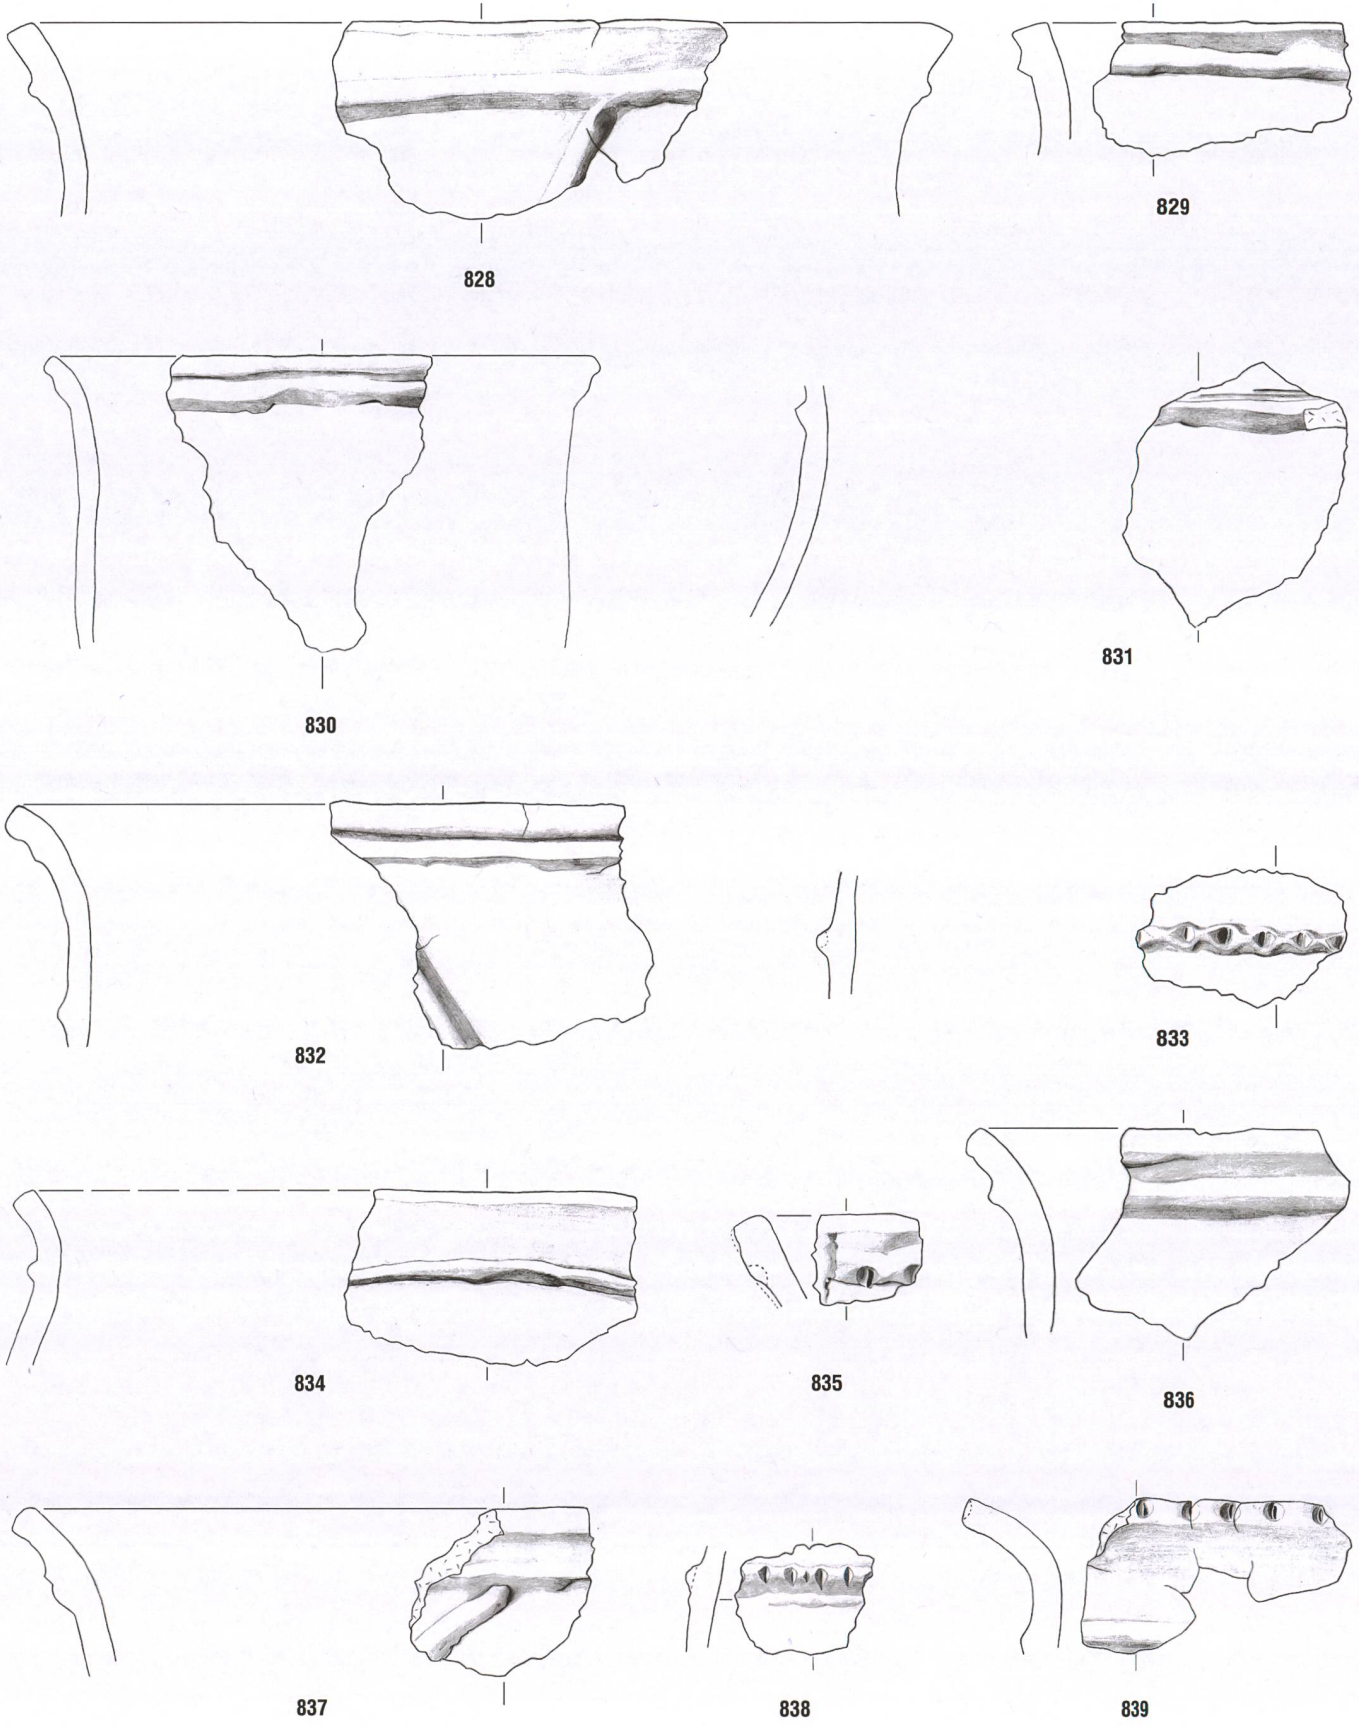

828-839

Tafel 66: Cazis, Cresta 1947-1970. Südliche Zentralspalte, Keramikhorizont KH III. 828-839: Planum 11S. Keramik. Mst. 1:3.