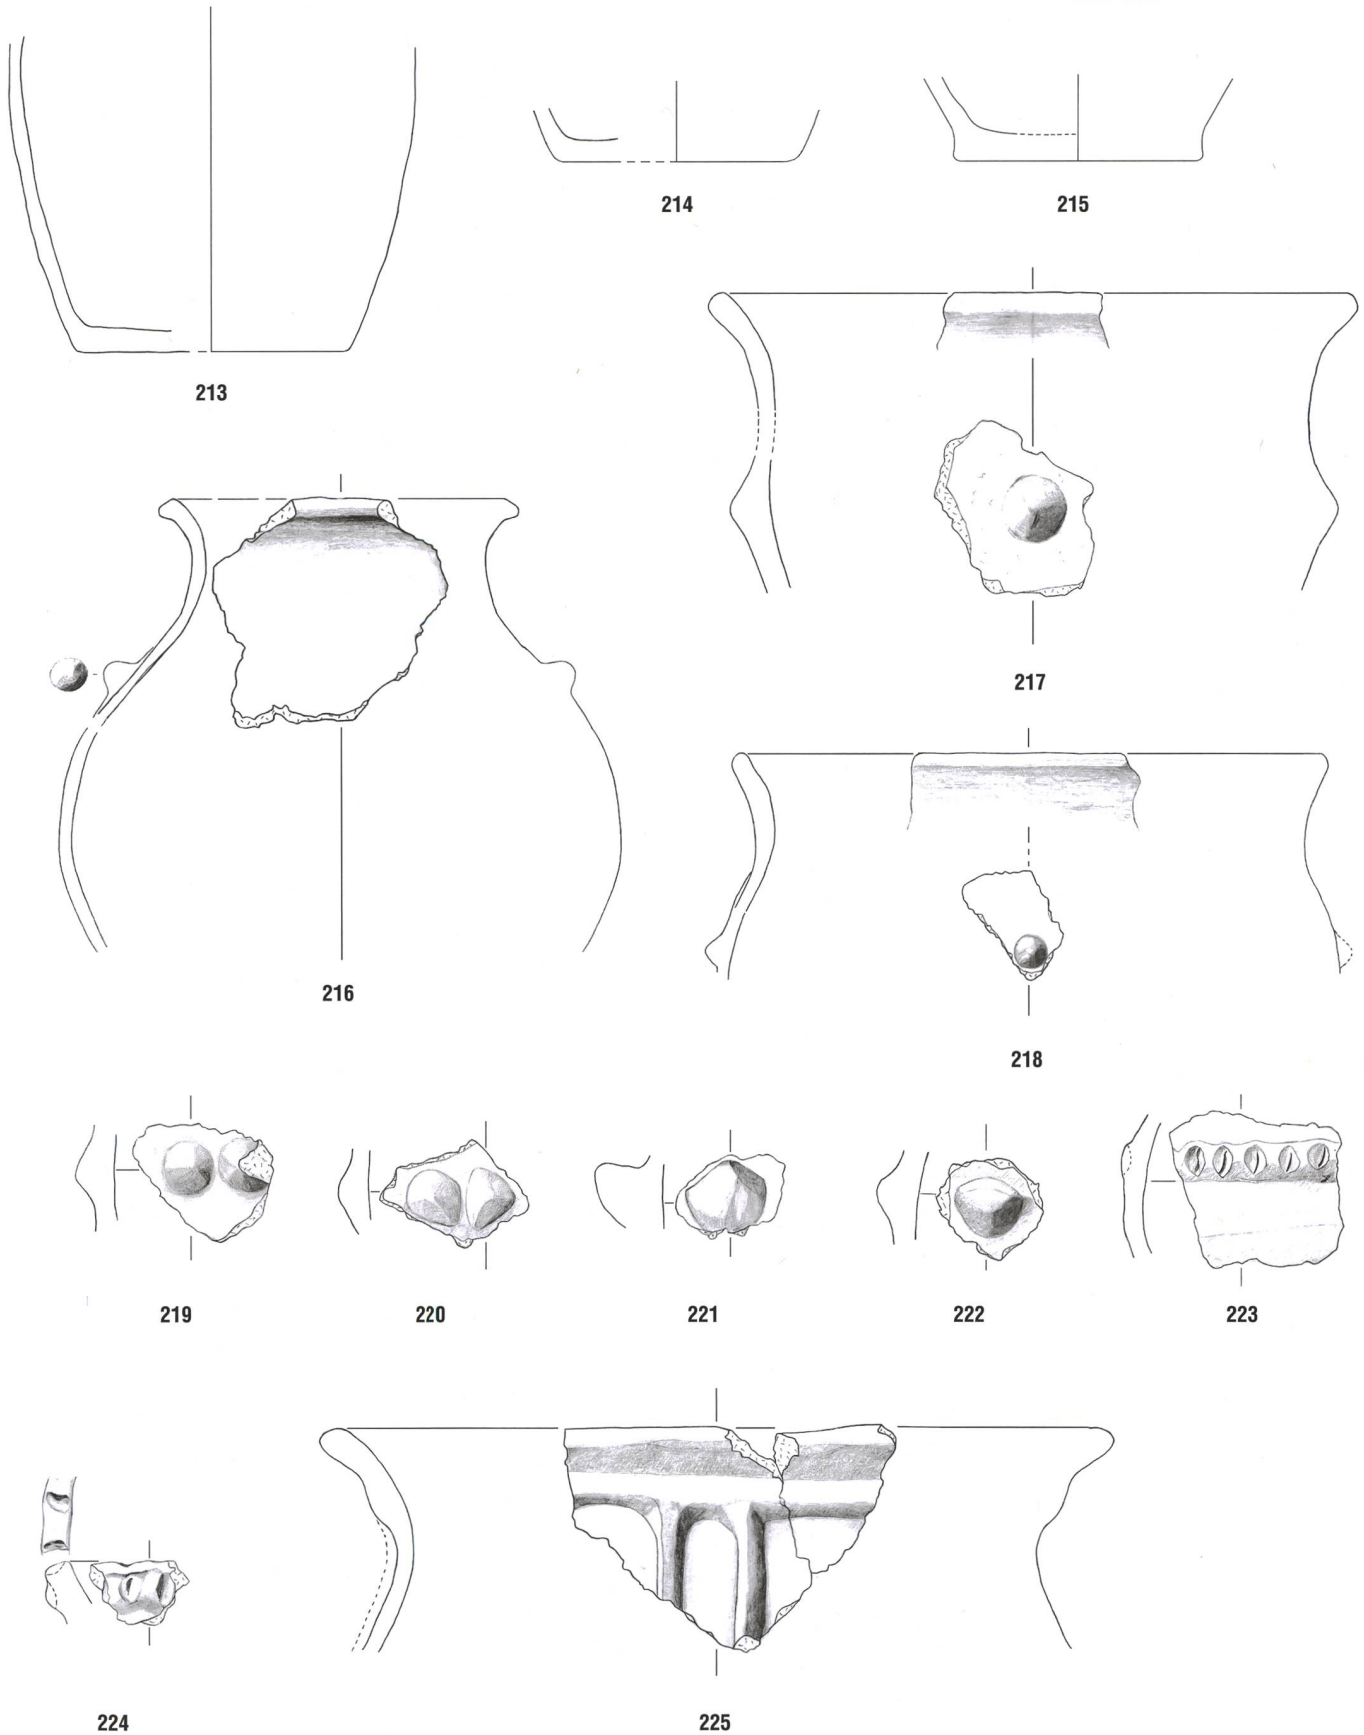

Tafel 17: Cazis, Cresta 1947–1970. Nördliche Zentralspalte, Keramikhorizont KH II. **213–223:** Planum 6N. **224–225:** Planum 7N. Keramik. Mst. 1:3.