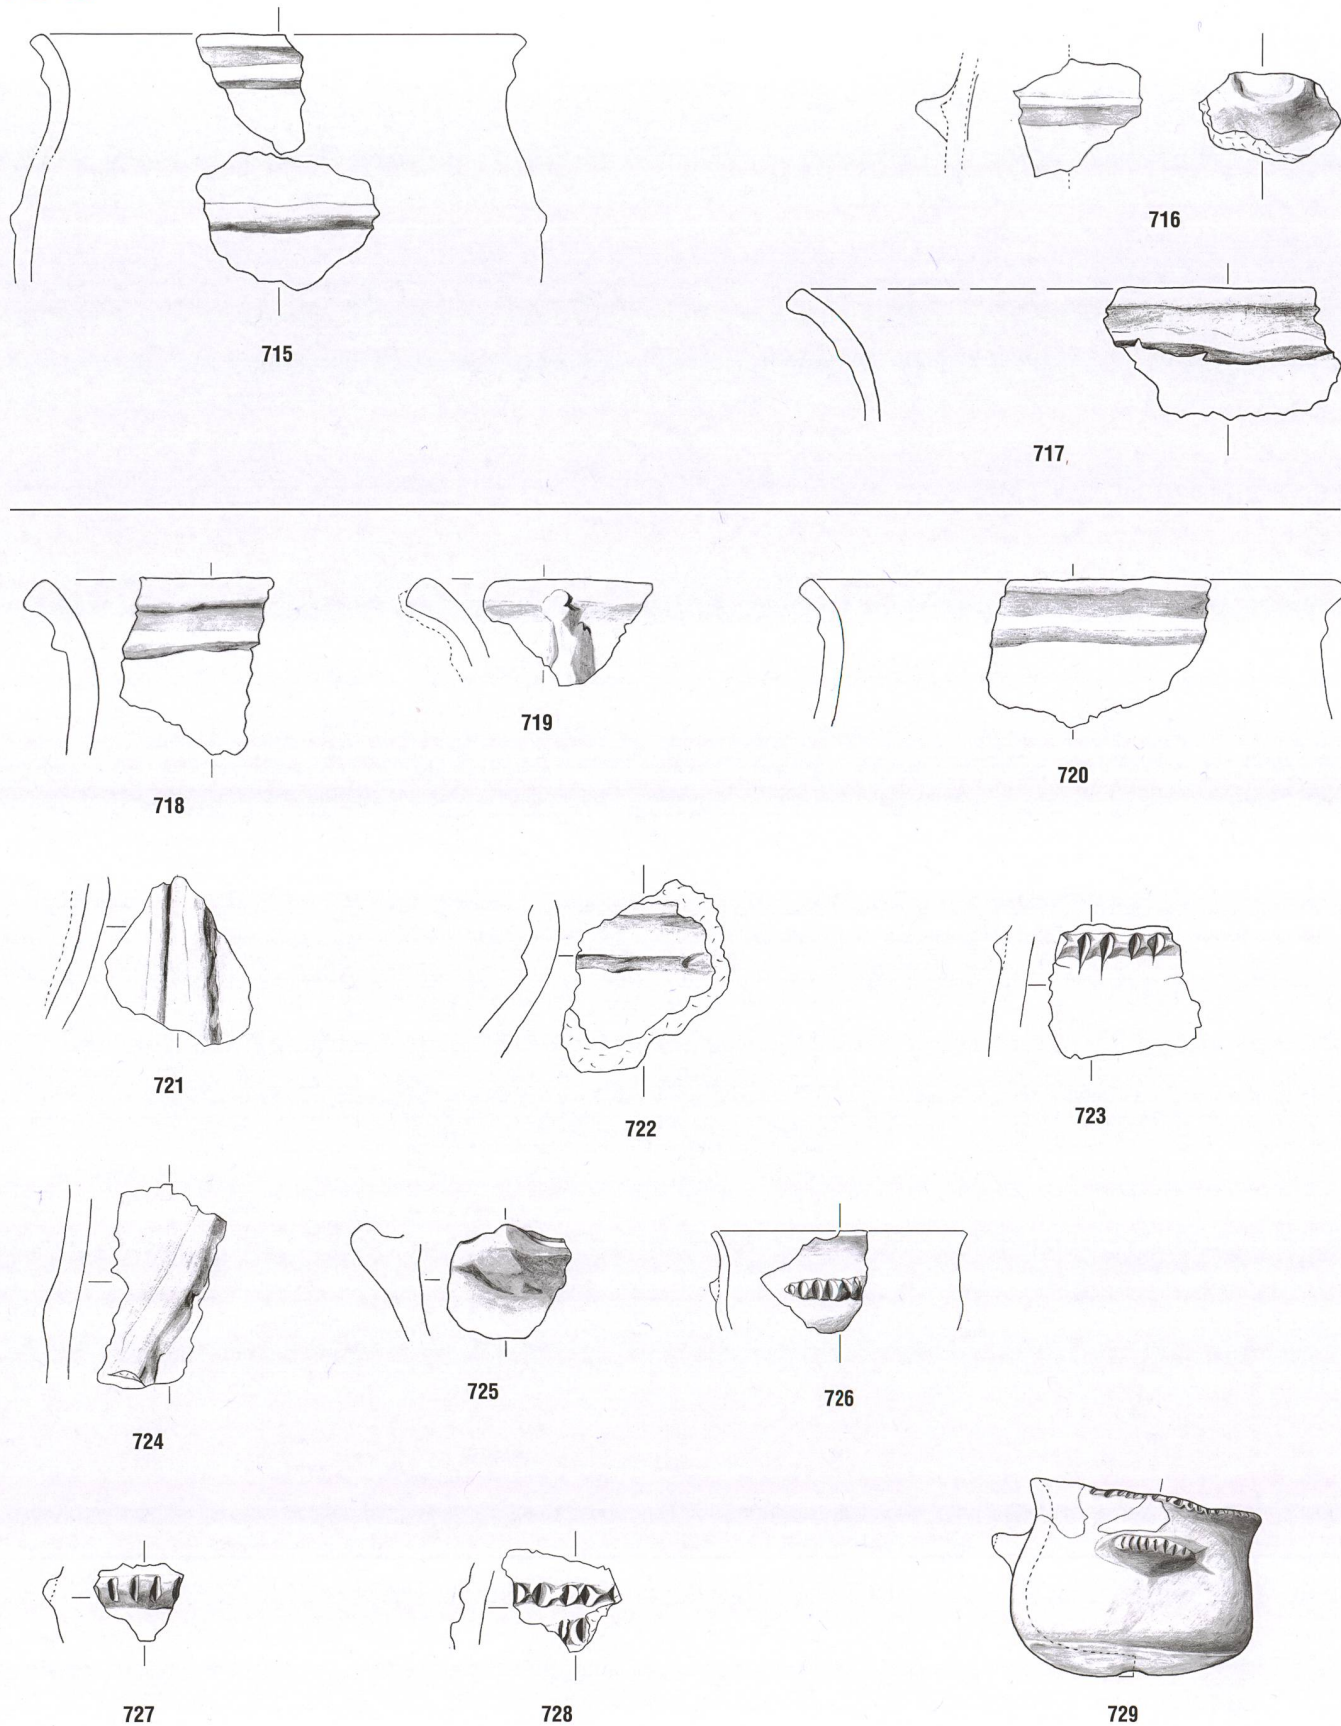

715-729

Tafel 54: Cazis, Cresta 1947-1970. Südliche Zentralspalte, Keramikhorizont KH II. 715-717: Planum 7S. Keramikhorizont KH III. 718-729: Planum 8S. Keramik. Mst. 1:3.