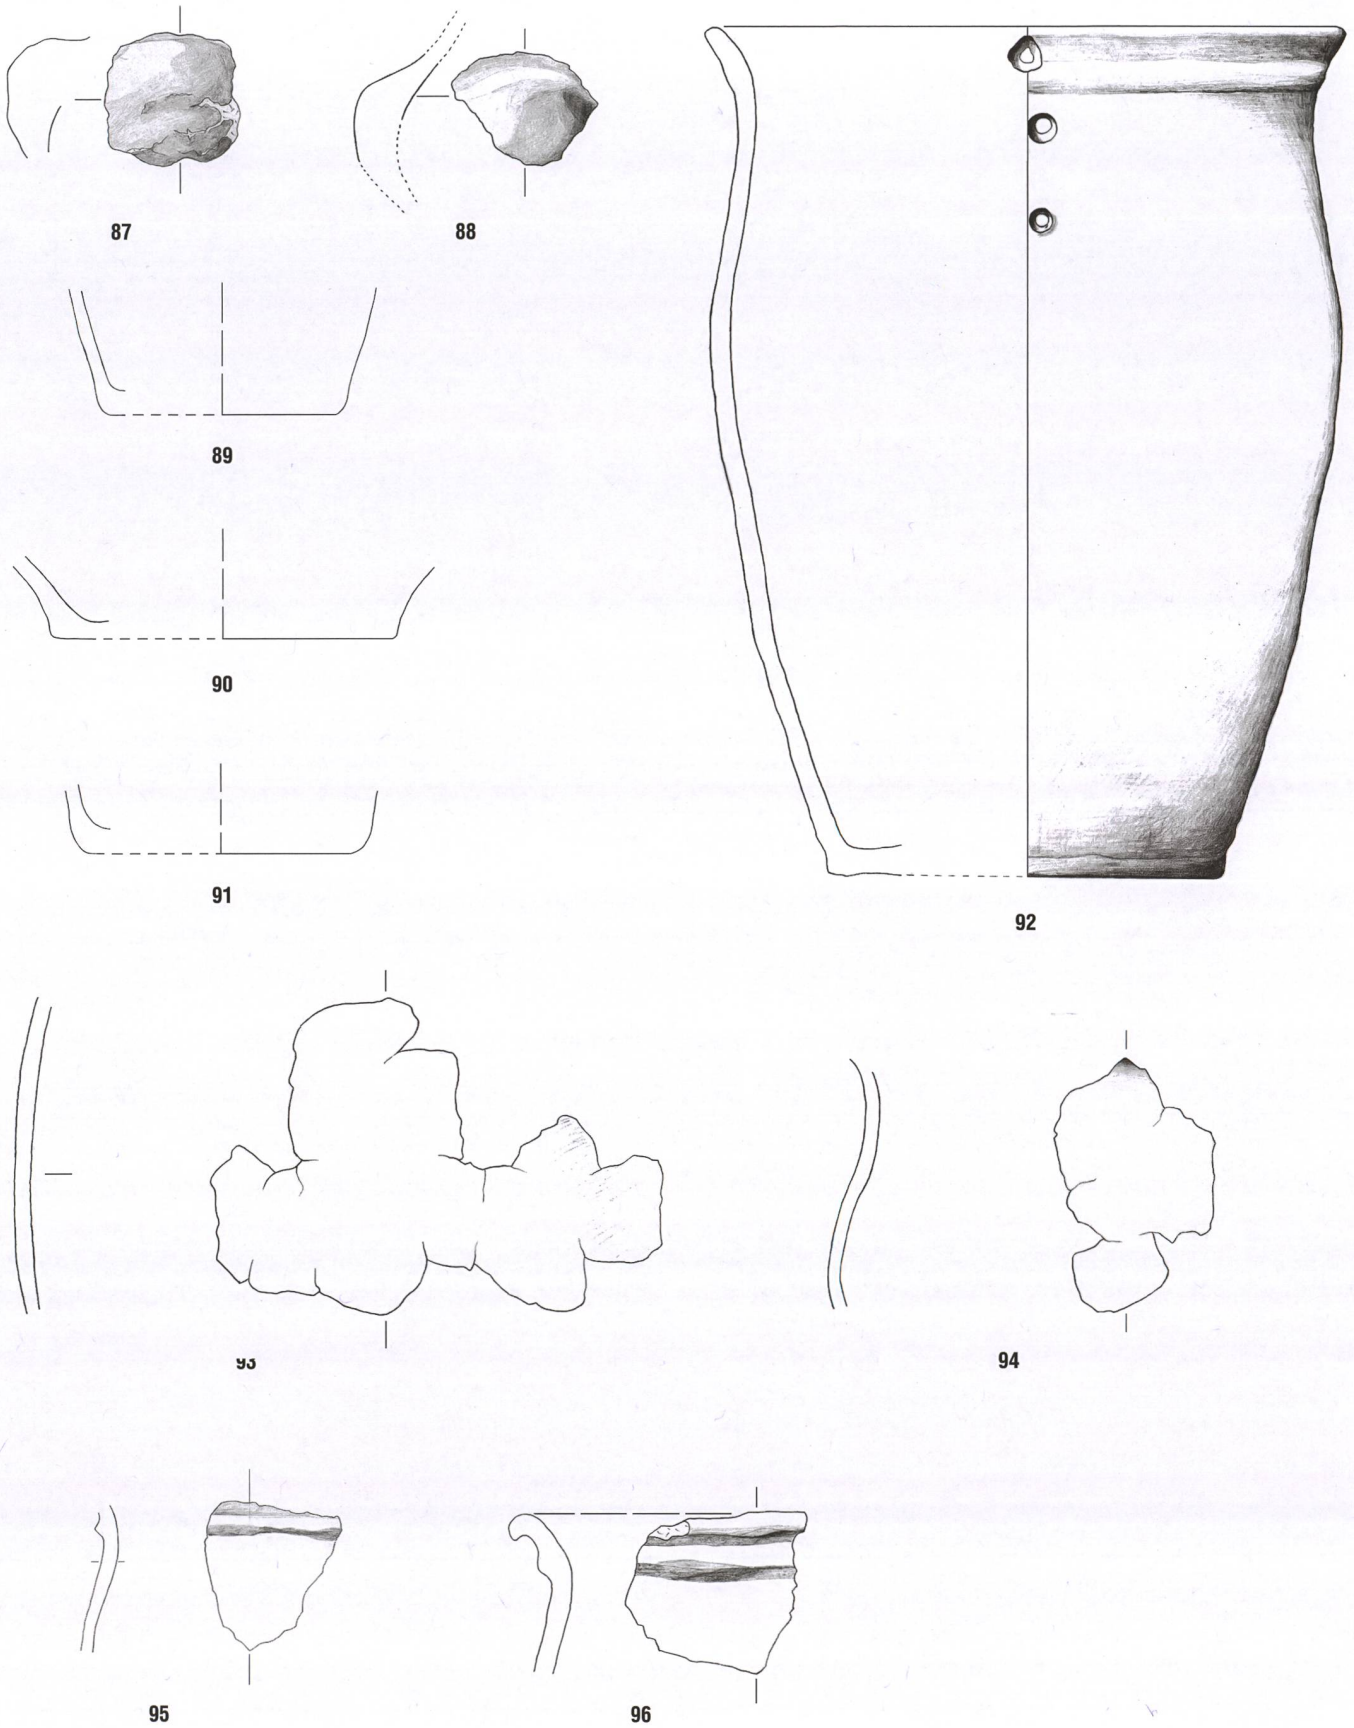

87-96

Tafel 6: Cazis, Cresta 1947-1970. Nördliche Zentralspalte, Keramikhorizont KH I. 87-92: Planum 4N. 93-96: Planum 4aN. Keramik. Mst. 1:3.