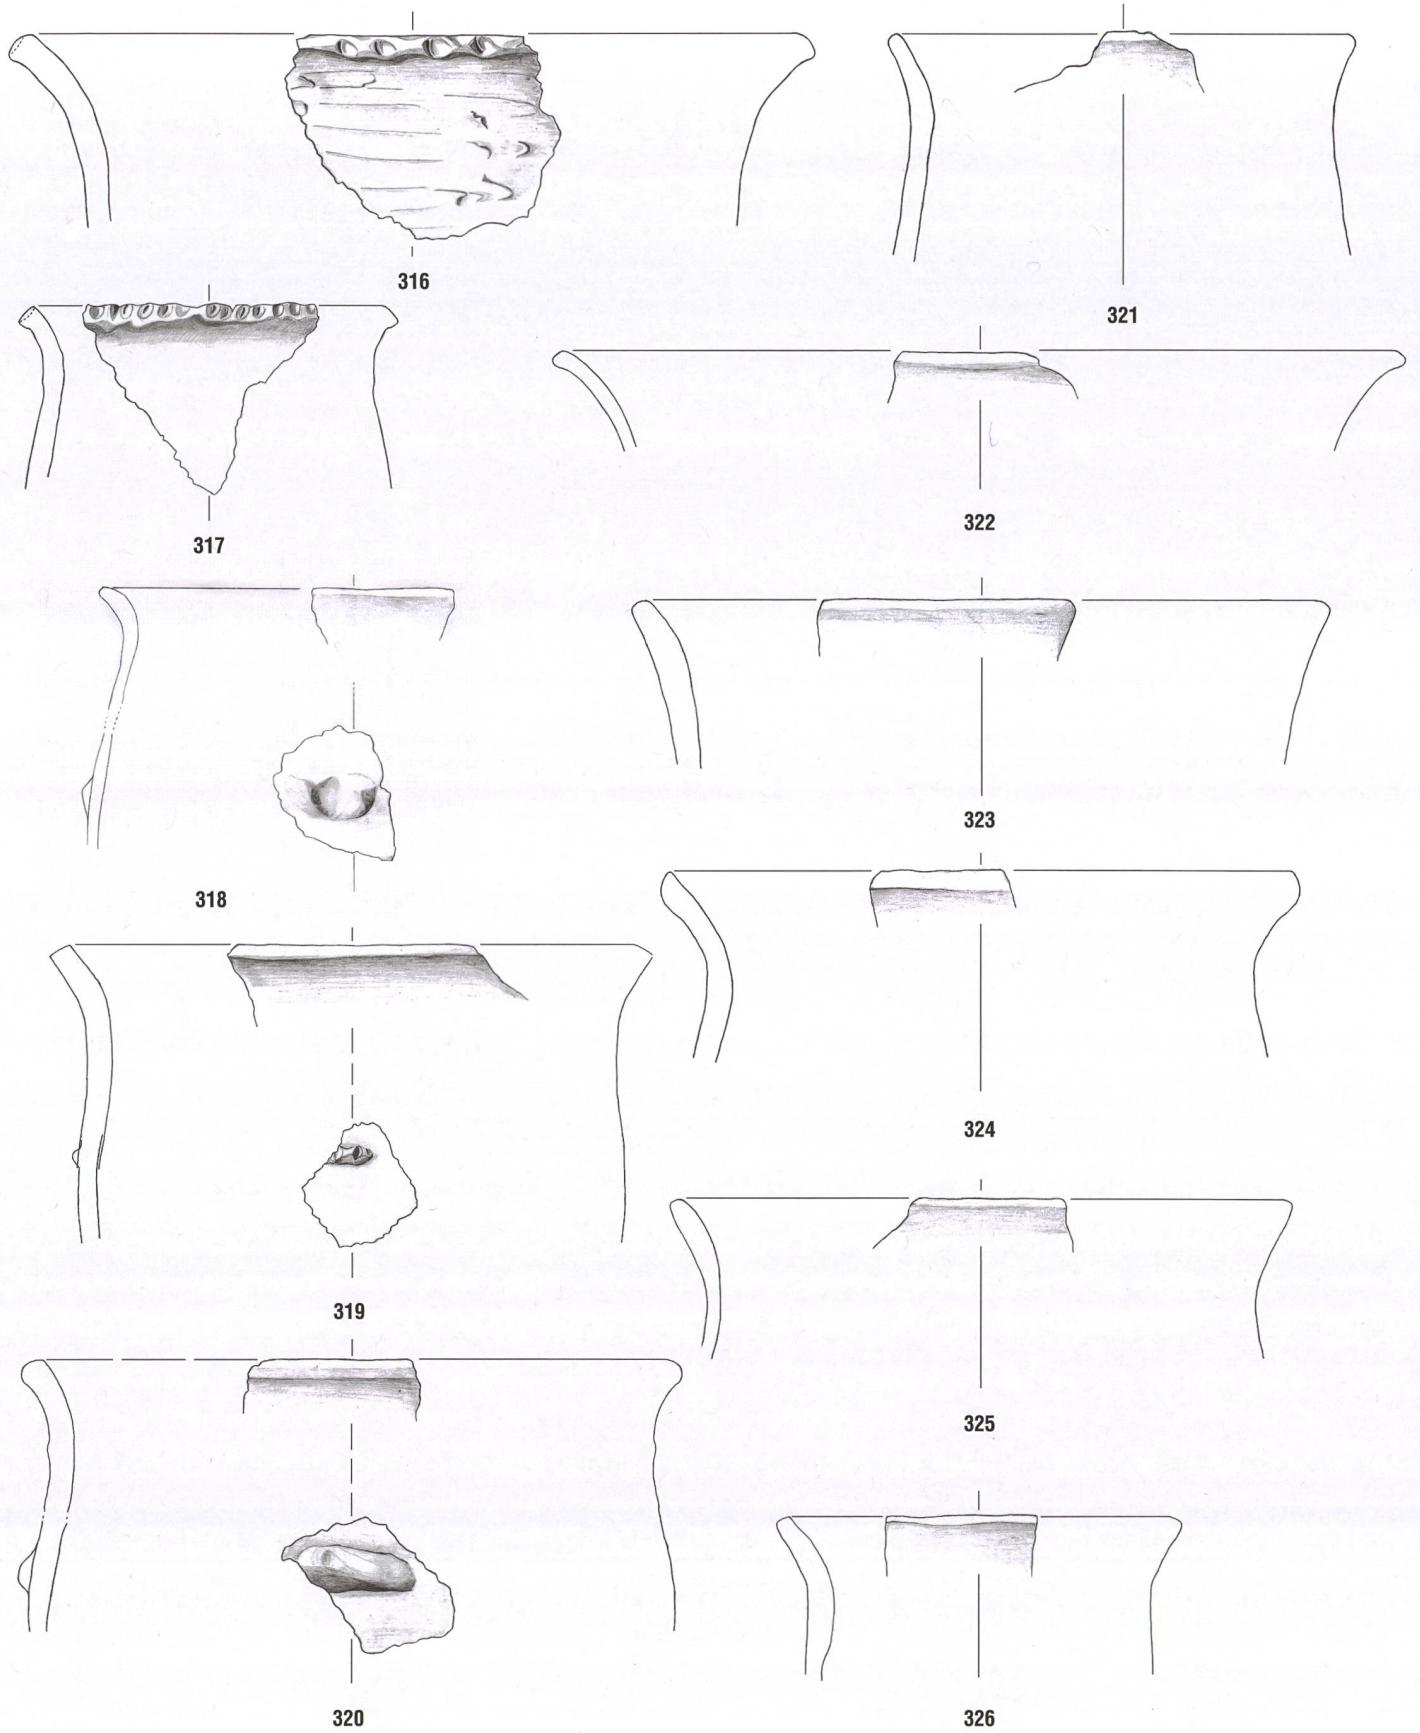

316–326

Tafel 28: Cazis, Cresta 1947–1970. Nördliche Zentralspalte, Keramikhorizont KH III. 316–321, 323–326: Planum 11N. 322: Plana 10N–11N. Keramik. Mst. 1:3.