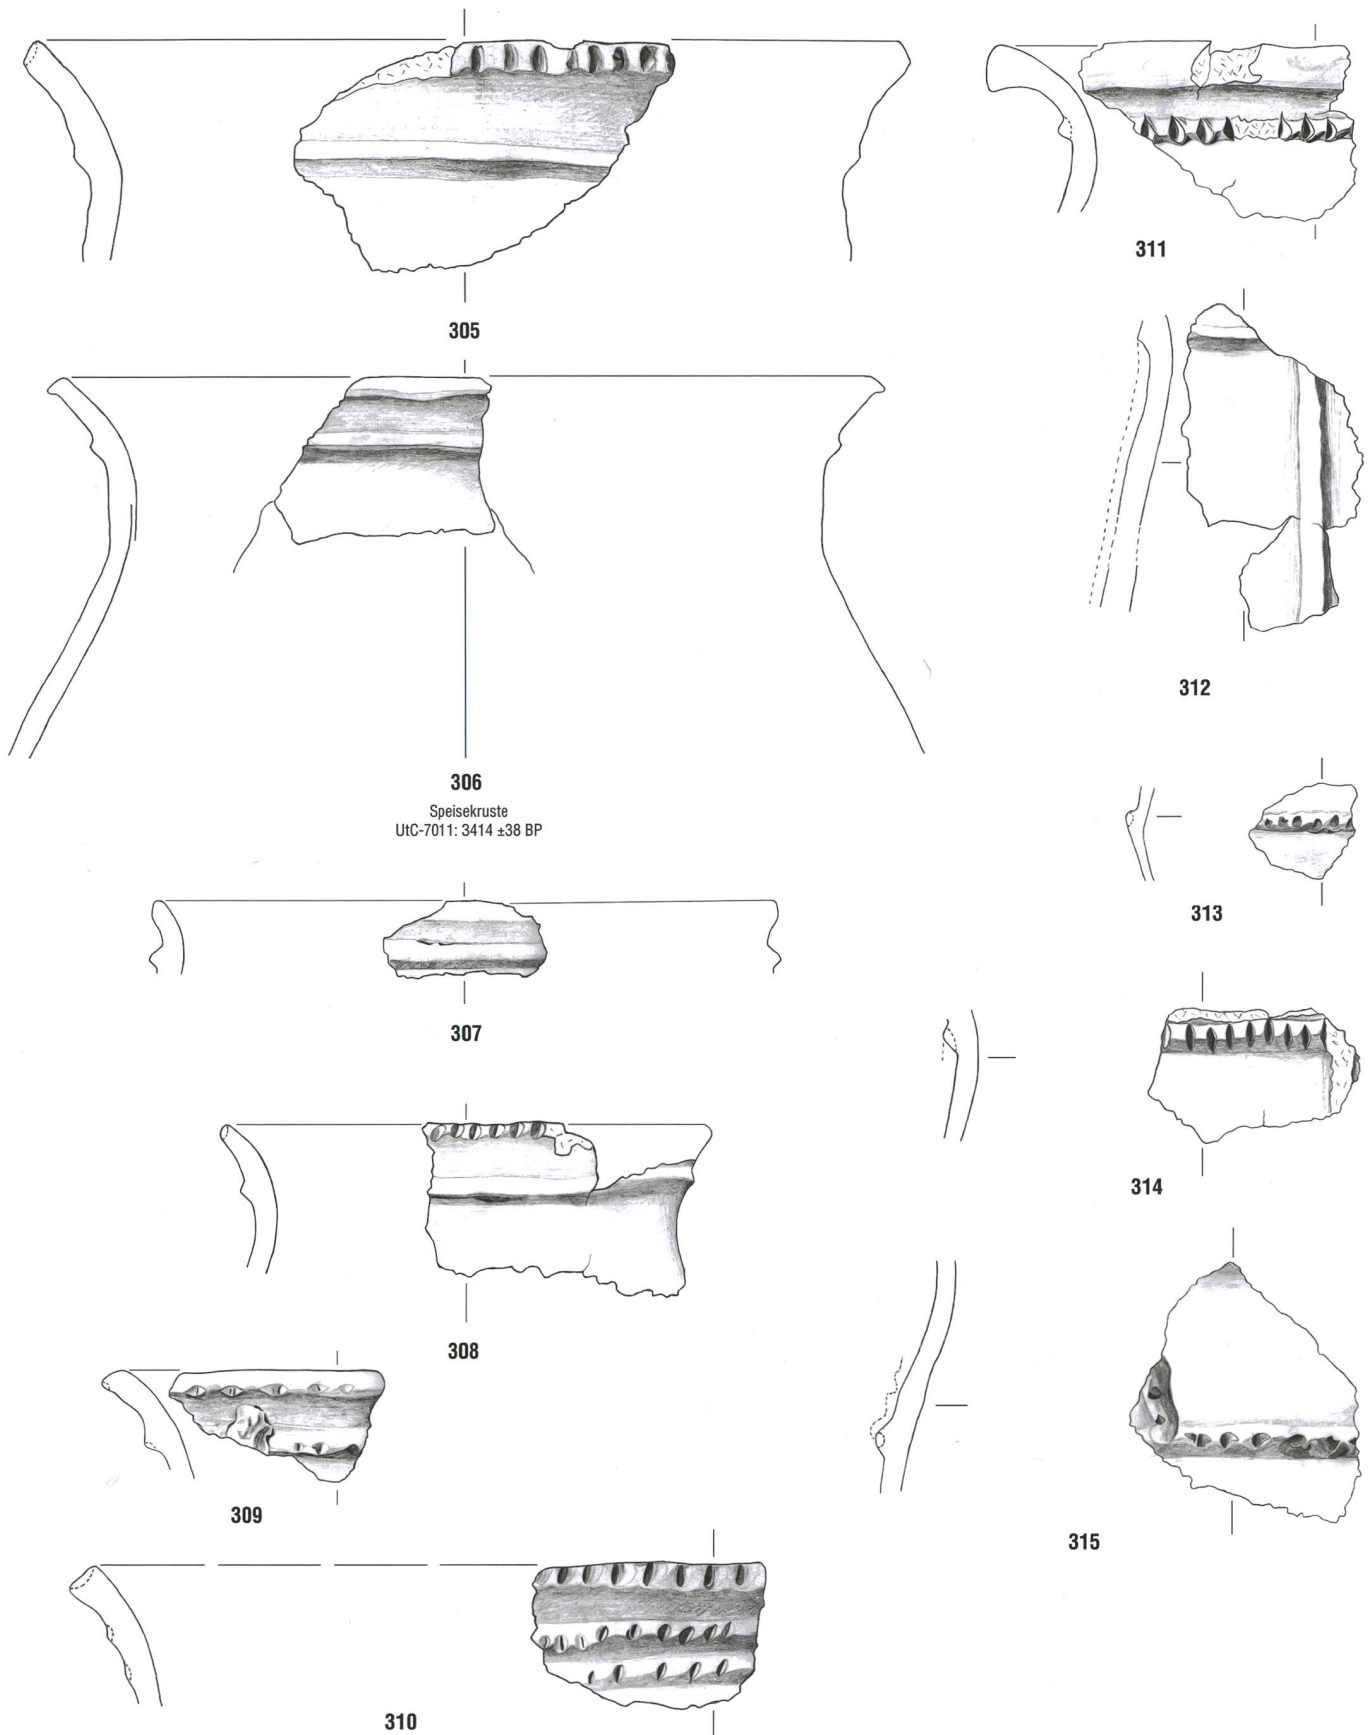

Tafel 27: Cazis, Cresta 1947–1970. Nördliche Zentralspalte, Keramikhorizont KH III. 305–315: Planum 11N. Keramik. Mst. 1:3.