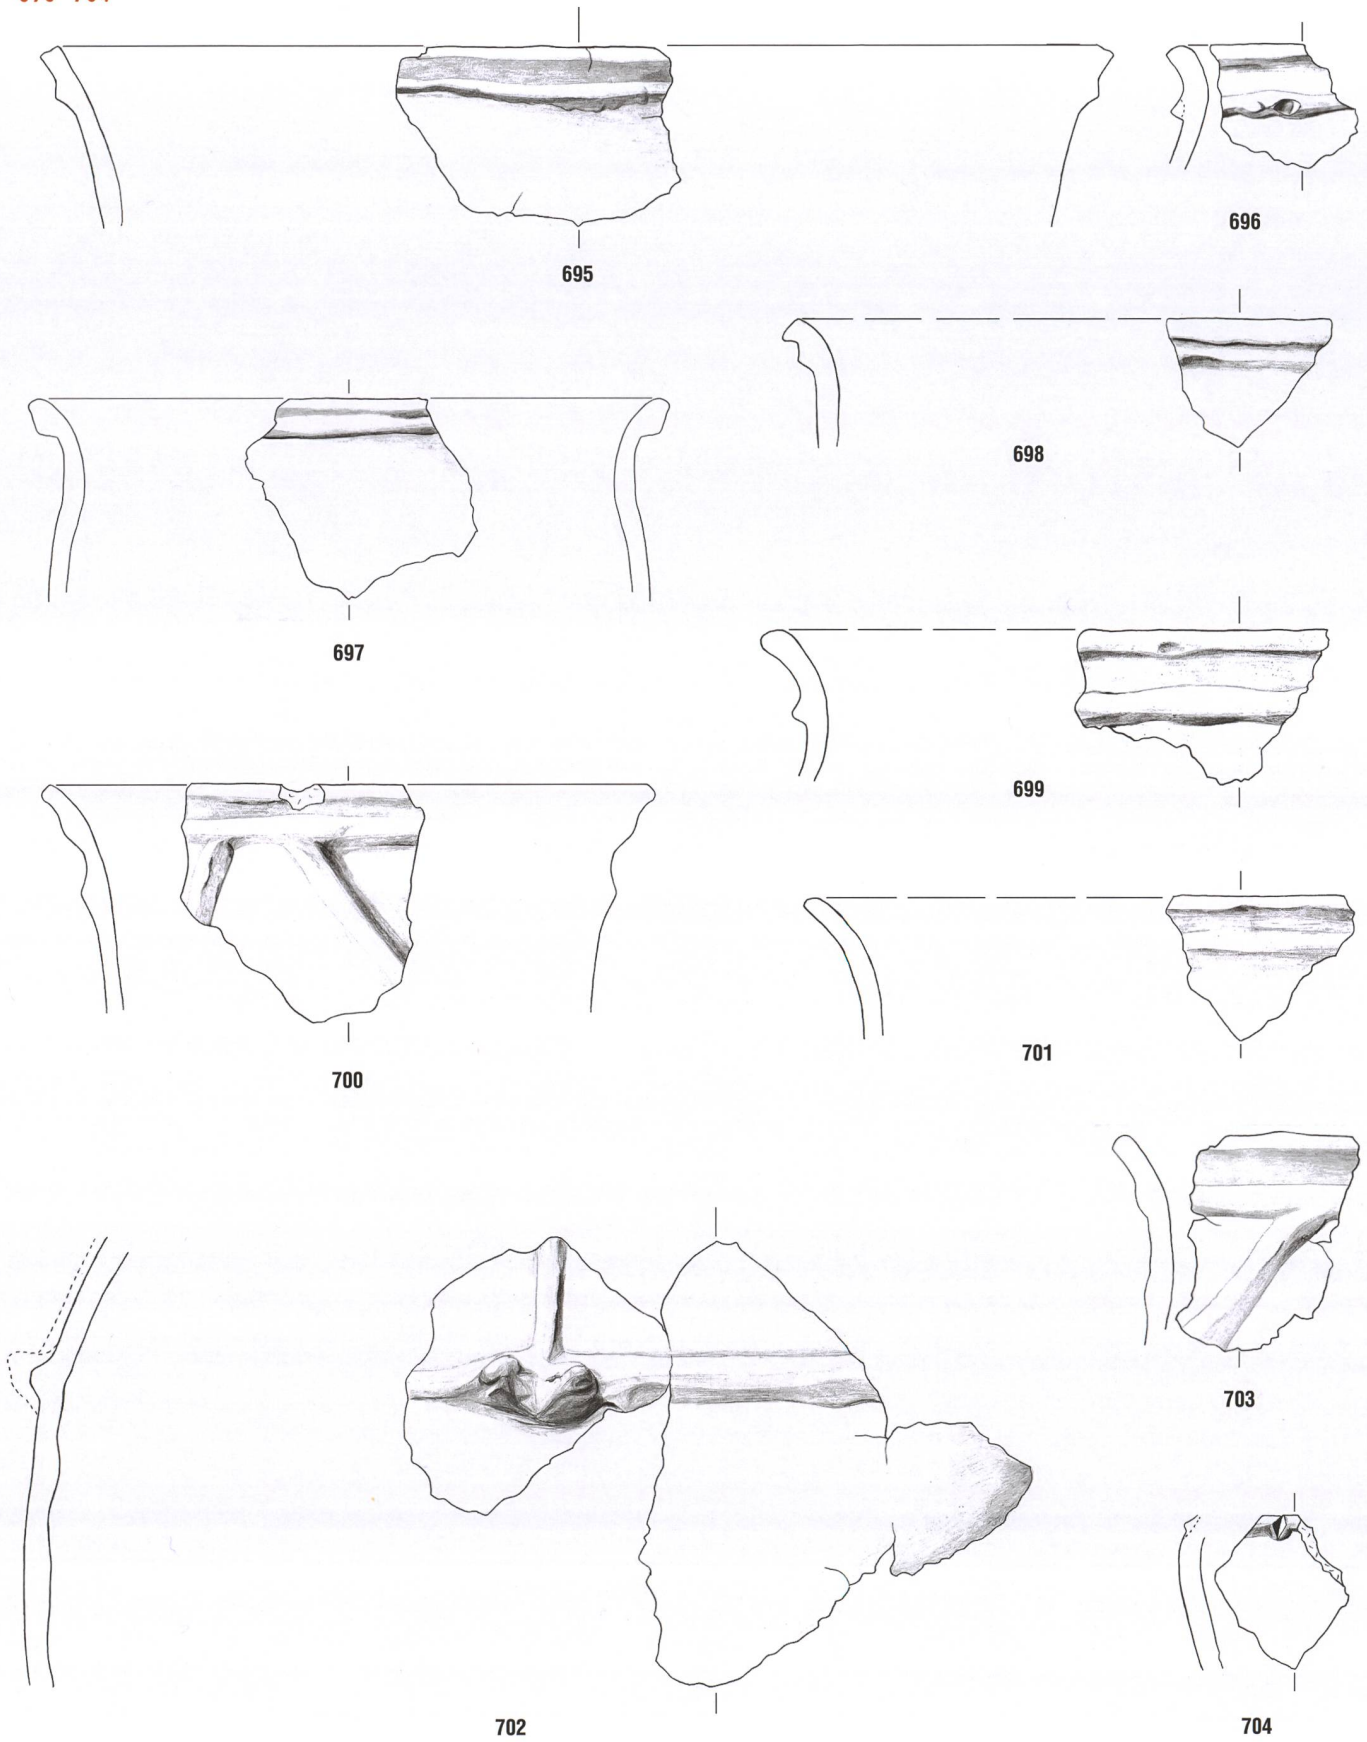

695-704

Tafel 52: Cazis, Cresta 1947-1970. Südliche Zentralspalte, Keramikhorizont KH II. 695-704: Planum 6S. Keramik. Mst. 1:3.