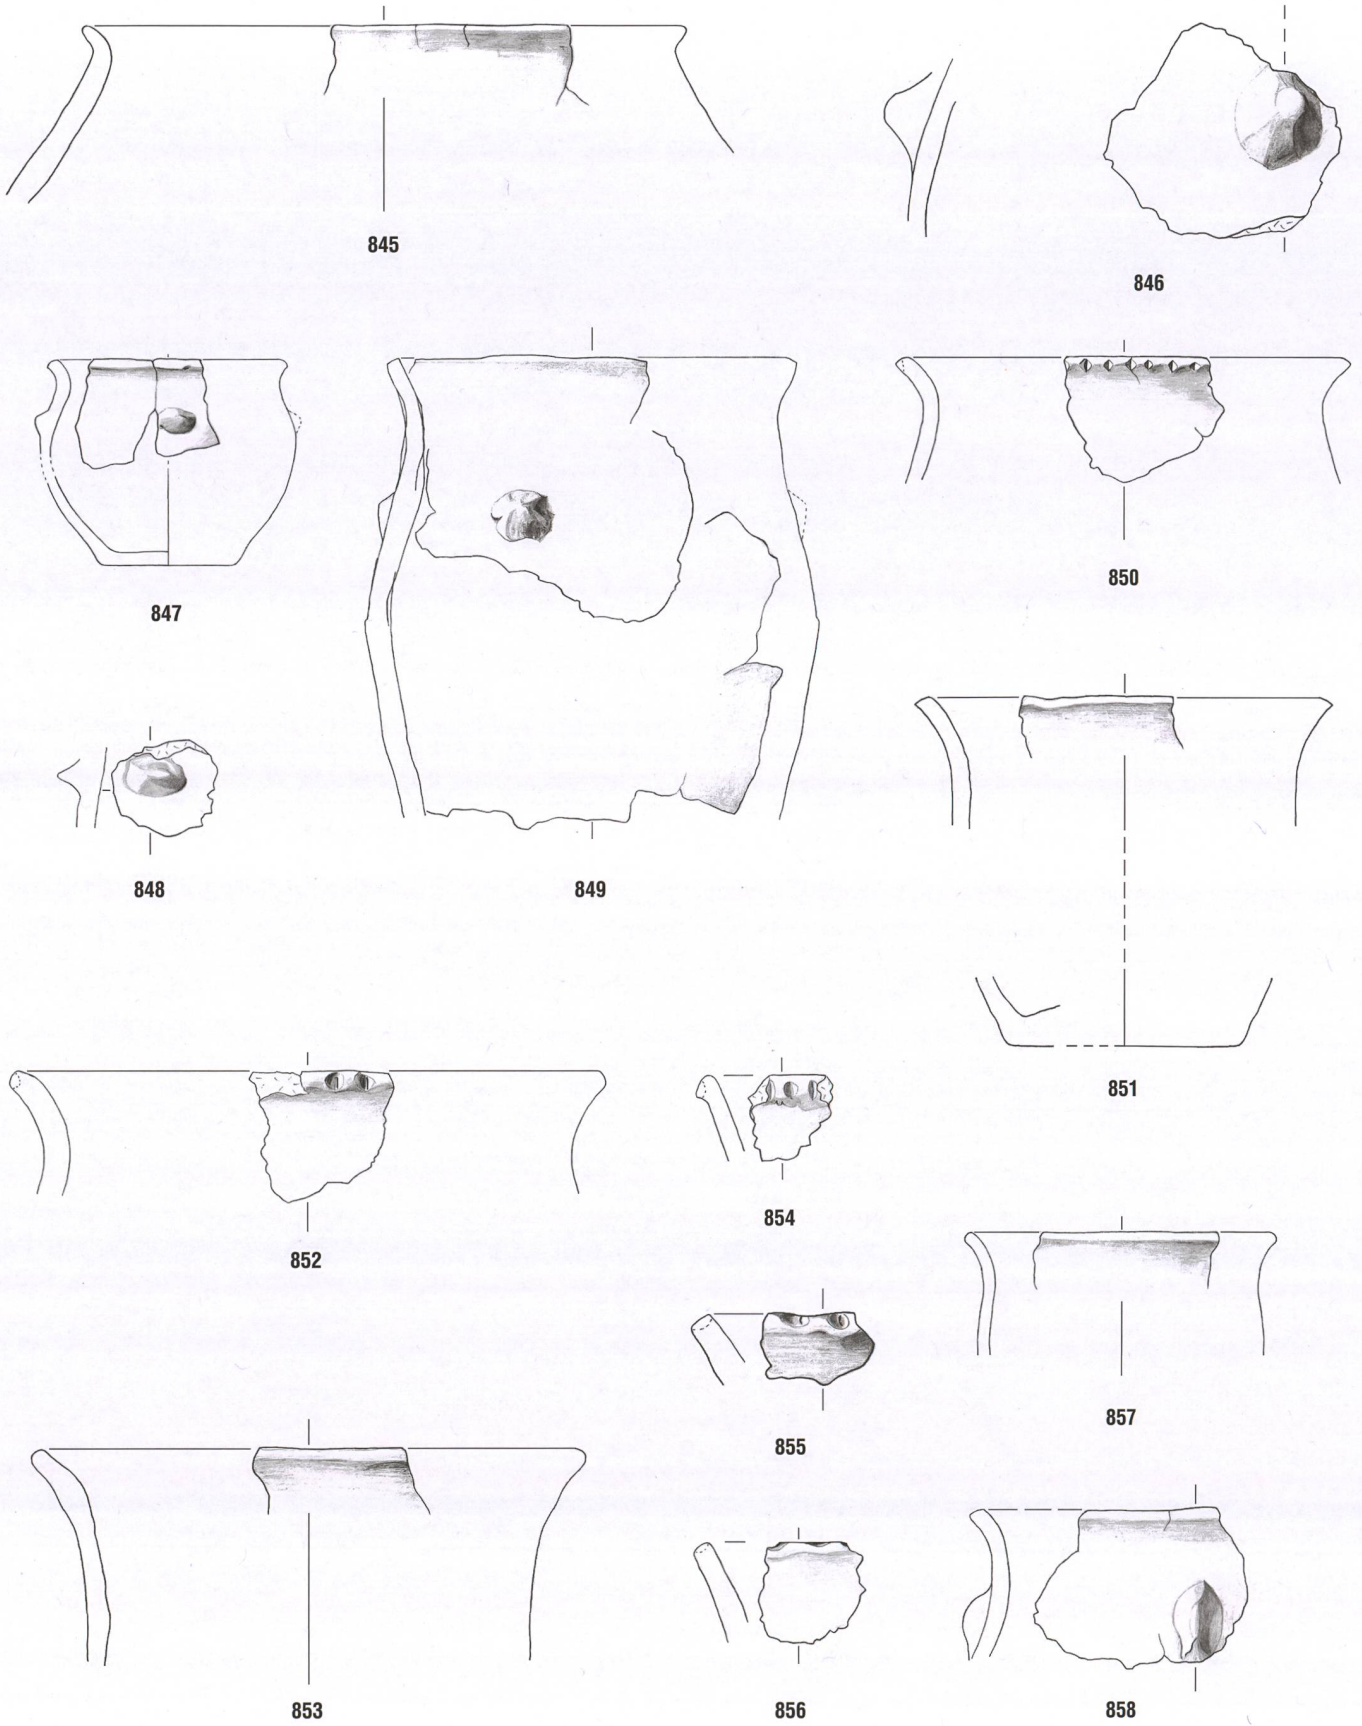

845-858

Tafel 68: Cazis, Cresta 1947-1970. Südliche Zentralspalte, Keramikhorizont KH III. 845-858: Planum 11S. Keramik. Mst. 1:3.