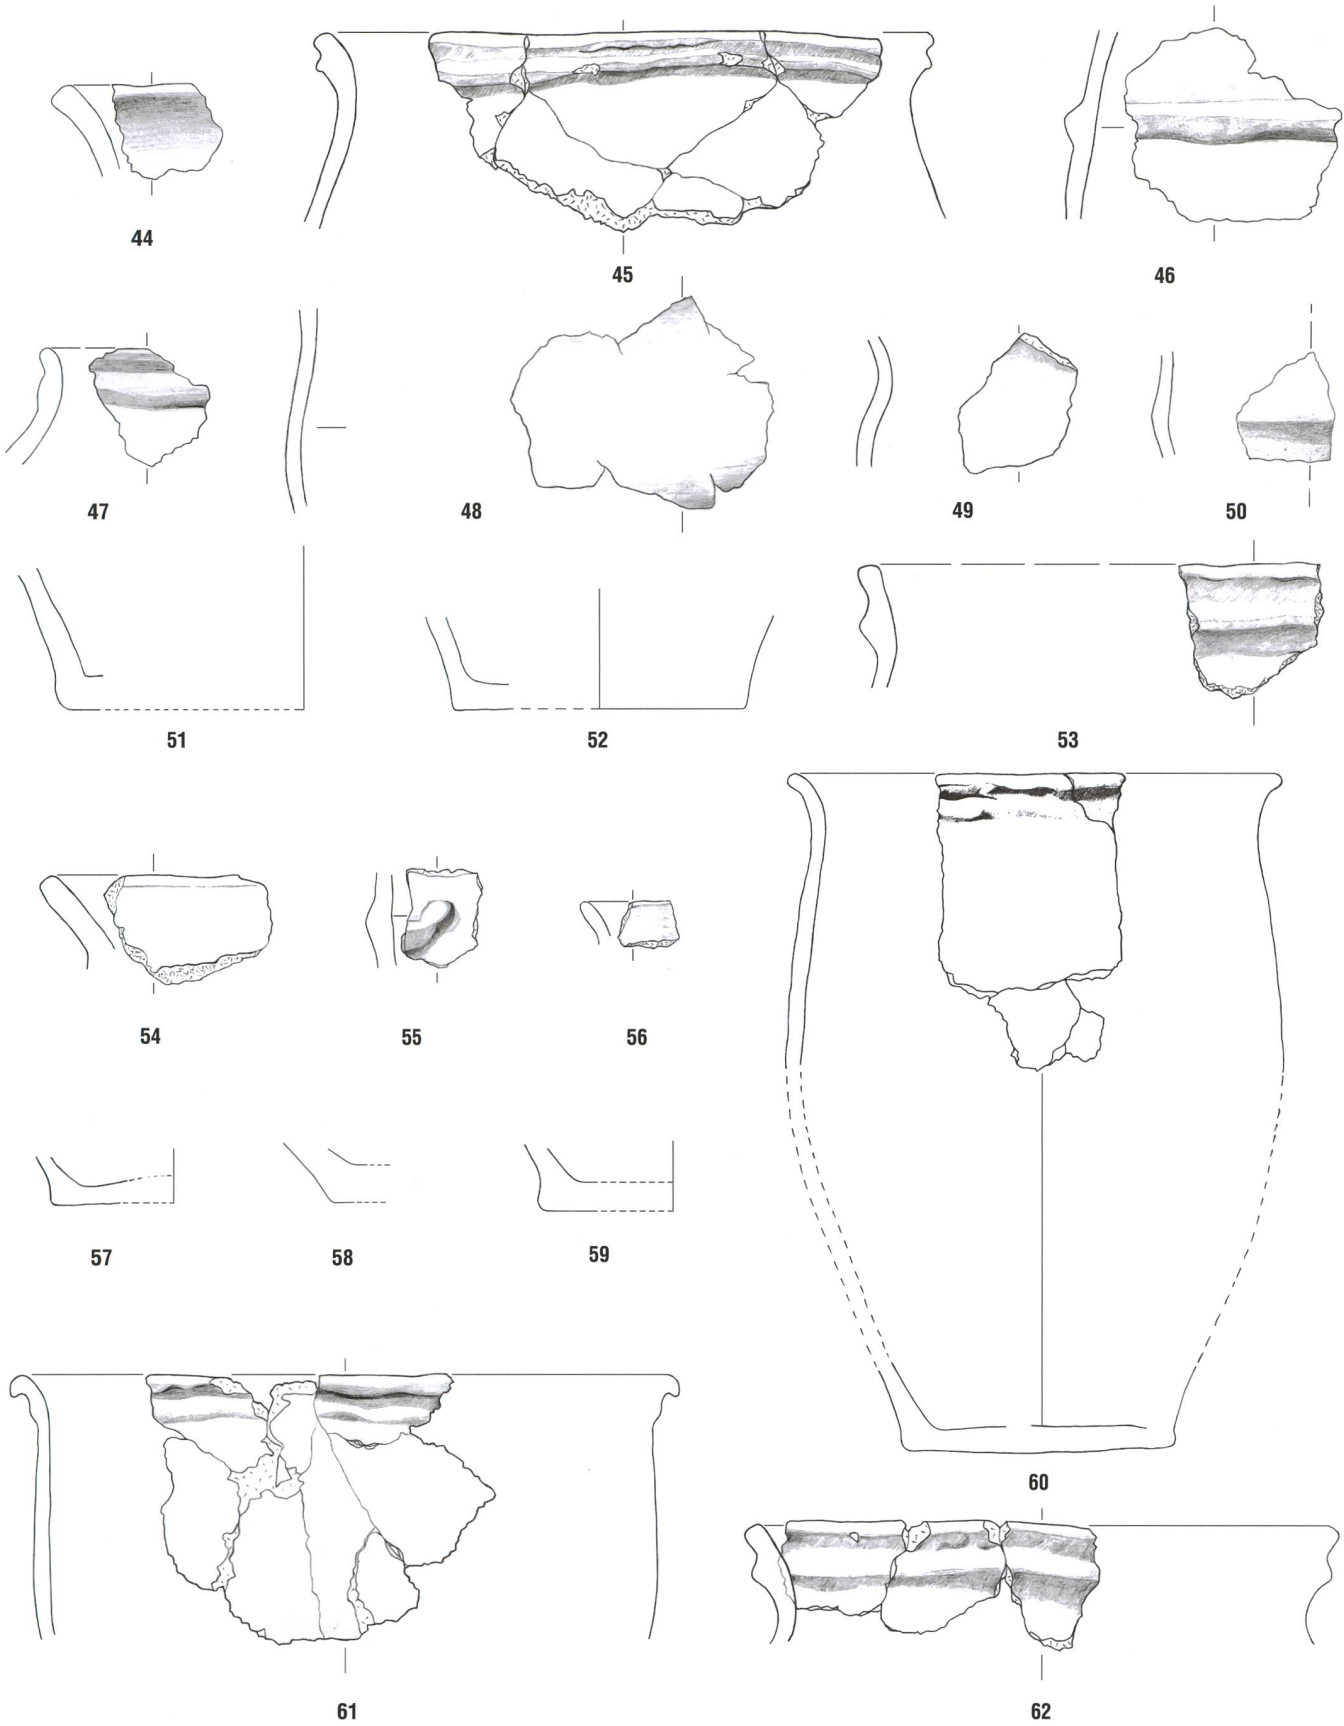

Tafeln

Tafel 1: Cazis, Cresta 1947–1970. Nördliche Zentralspalte, Keramikhorizont KH I. 1–9: Planum 1N. 10–13: zwischen Planum 1aN und 3aN. 13–26: Planum 2N. Keramik. Mst. 1:3.

Tafel 2: Cazis, Cresta 1947-1970. Nördliche Zentralspalte, Keramikhorizont KH I. 27: Planum 2N. 28: Plana 1N-2N. 29-30, 32-41 Planum 3bN. 31, 42-43: Planum 3N. Keramik. Mst. 1:3.