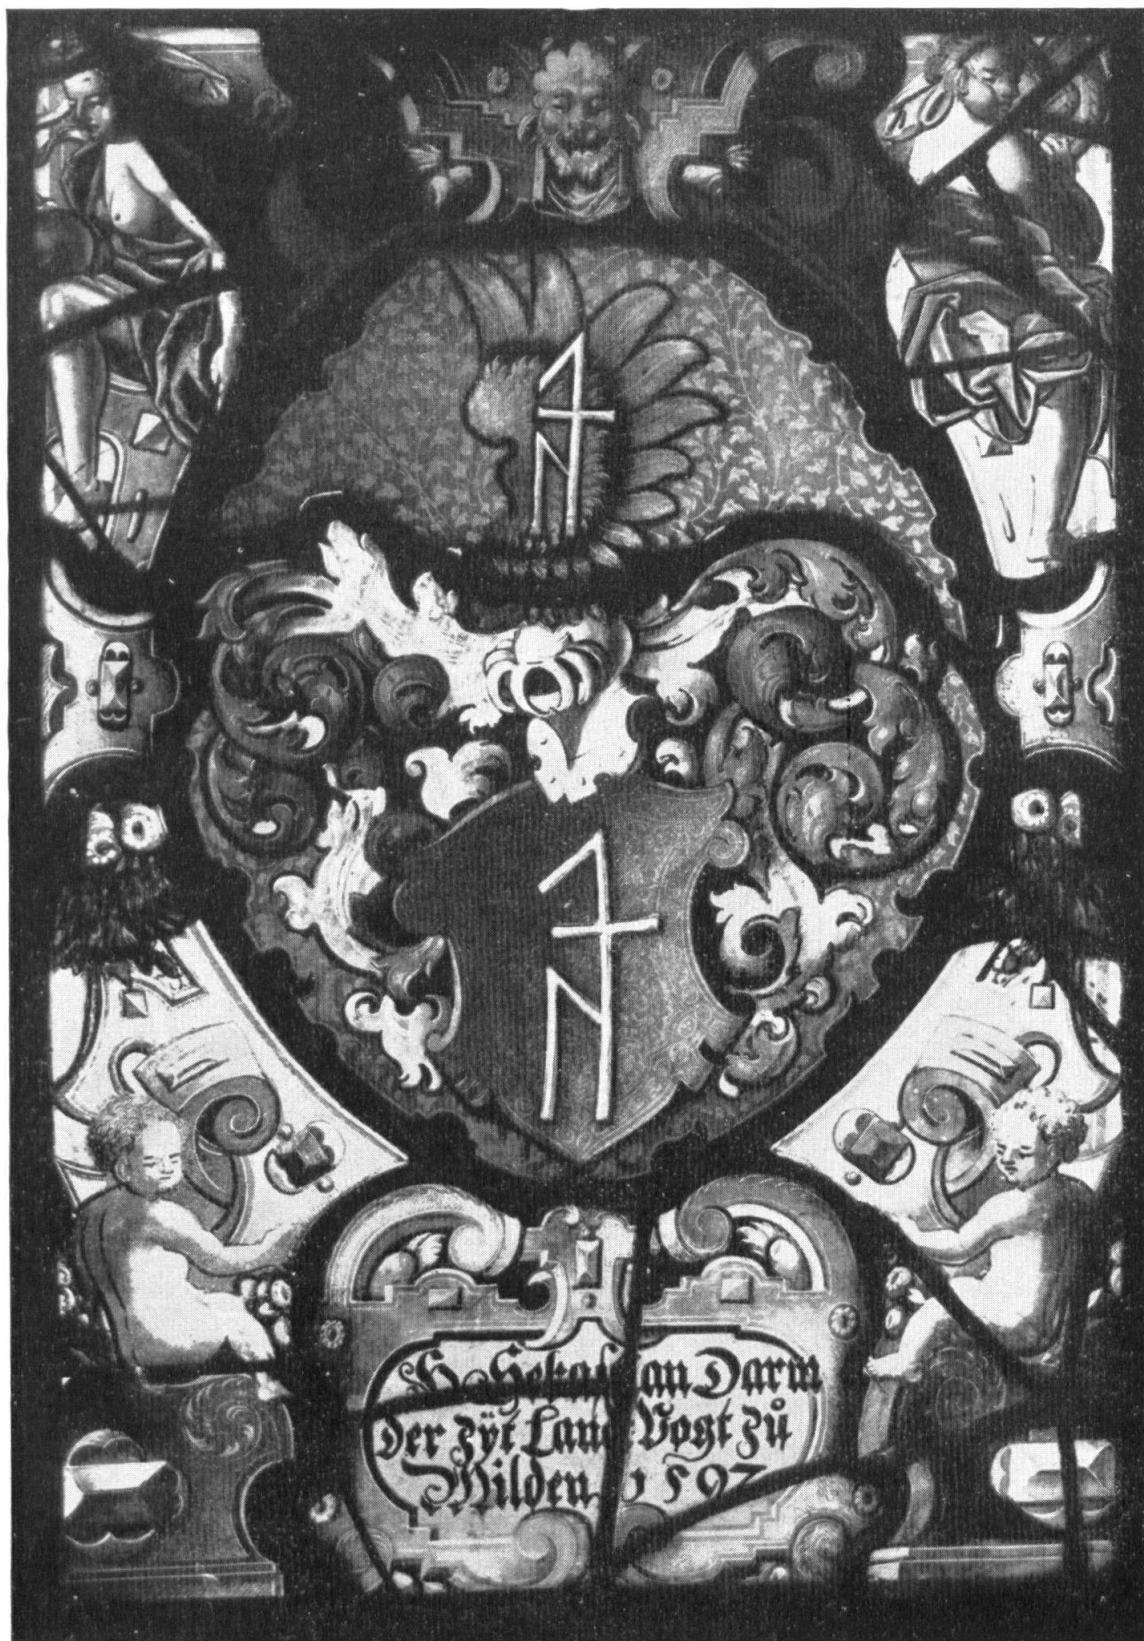

Scheibe für Sebastian Darm, 1597

(Nr. 25)