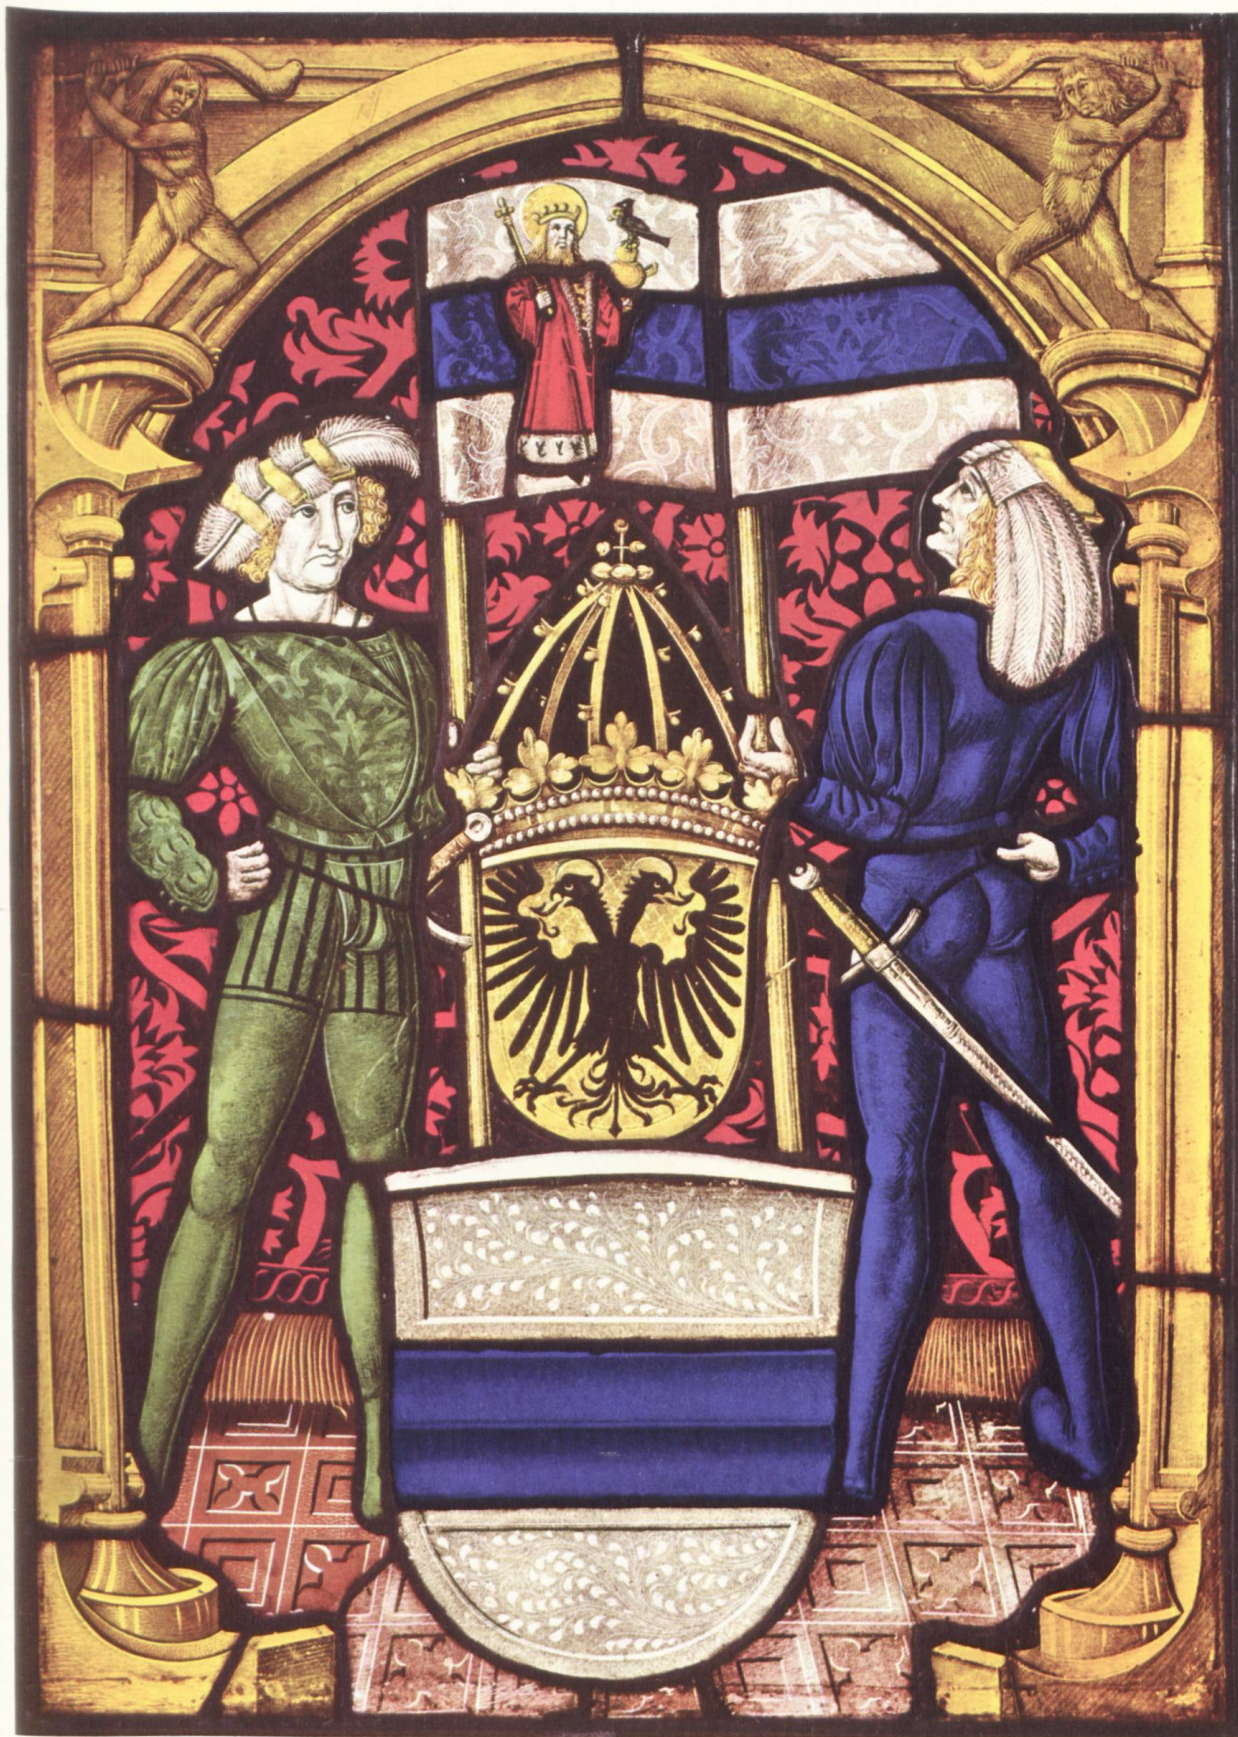

Scheibe für Hauptmann Jacob von Heim  
und Hauptmann Ulrich Schyri, 1561

(Nr. 8)

Pannerträger von Rottweil und Uri 1572

(Nr. 13 und 12)

Scheibe für Sebastian Darm, 1597

(Nr. 25)

St. Galler Windwachtscheibe des Christoph Murer mit Allegorie der Gerechtigkeit

Scheibe für Sebastian von Heim, 1624

(Nr. 51)

Scheibe Gangyner-Göldin, 1624

(Nr. 52)

Gerichtsscheibe von Reinach, 1655

(Nr. 62)

Decke des Archivräume von Fischingen mit dem Wappen des Stiftes unter Abt Nikolaus Degen und seiner Herrschaften.

Vitrail Legoux-Lefèvre 1611.

STANDESSCHEIBE VON ZUG

*Reproduktion nach dem Original von Lux Zeiner im Historischen Museum Basel*