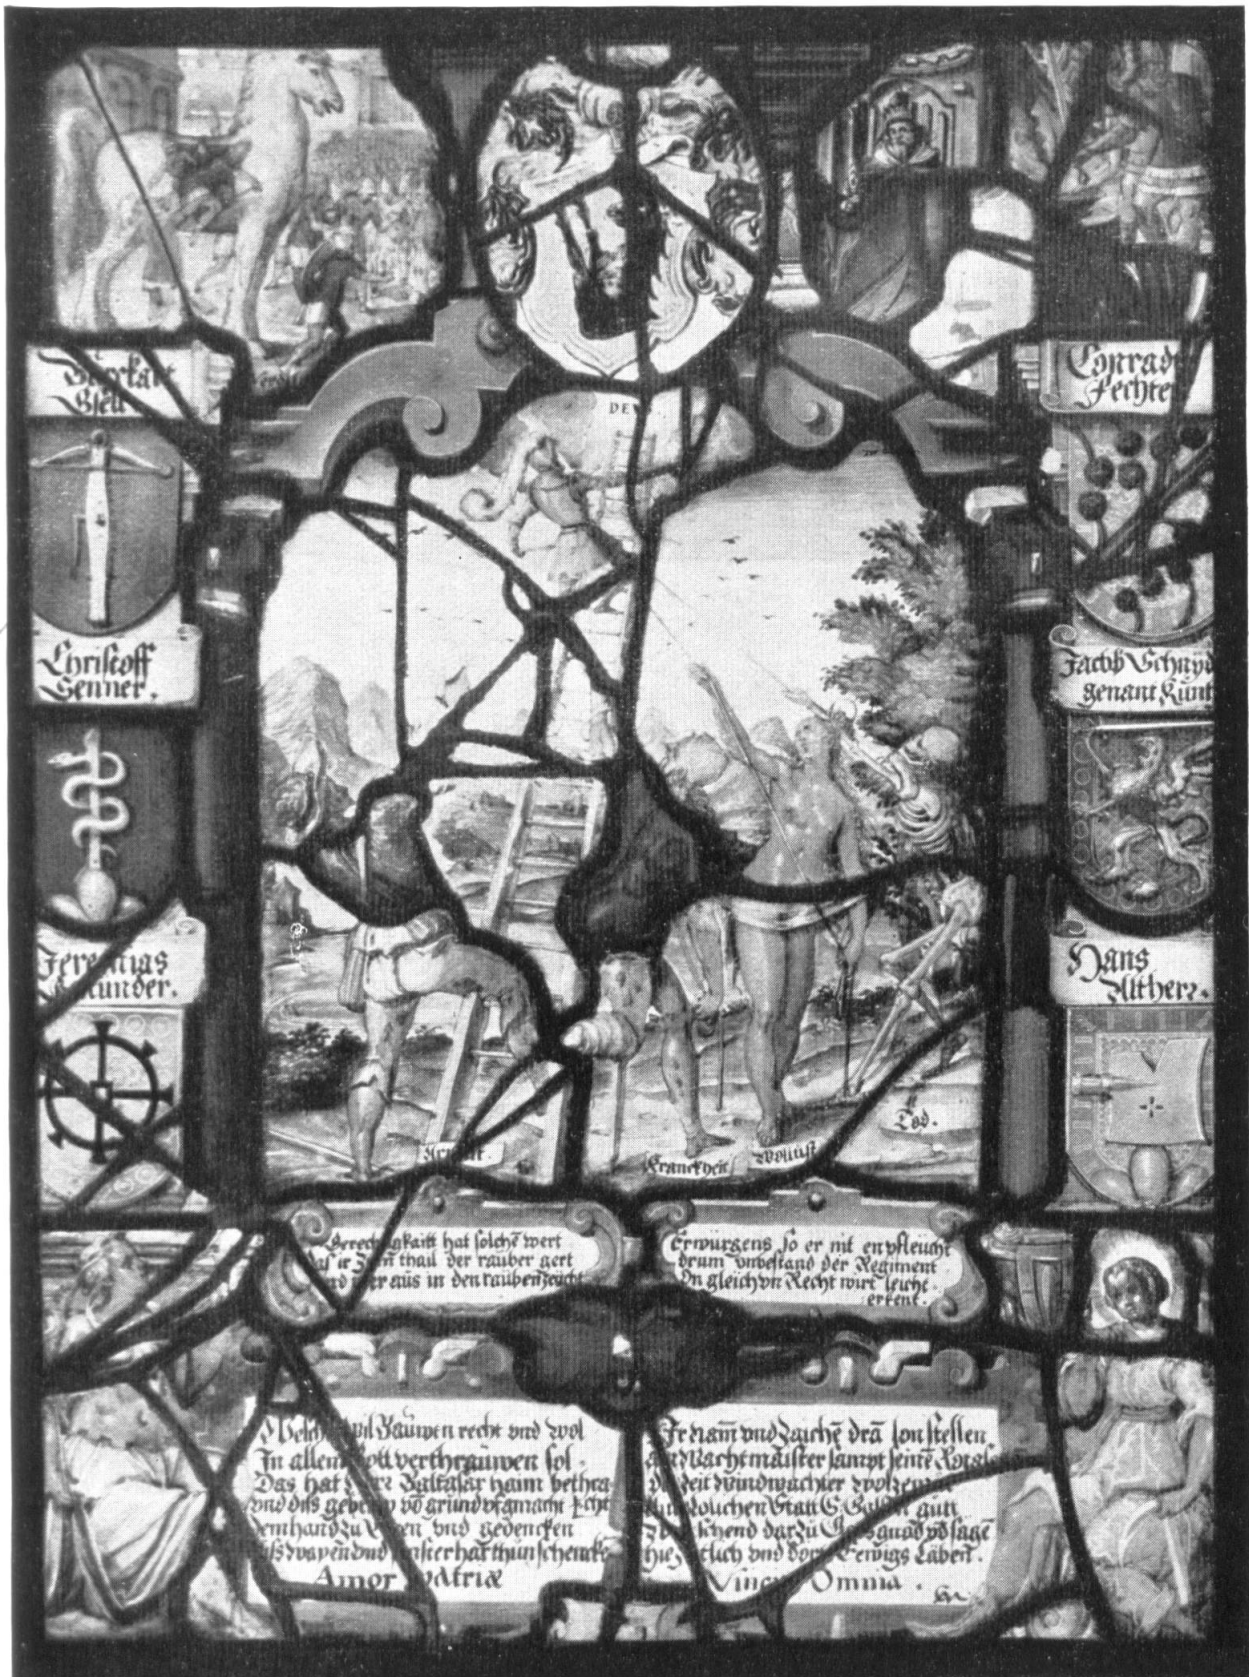

Scheibe für Hauptmann Jacob von Heim  
und Hauptmann Ulrich Schyri, 1561

(Nr. 8)

Pannerträger von Rottweil und Uri 1572

(Nr. 13 und 12)

Scheibe für Sebastian Darm, 1597

(Nr. 25)

St. Galler Windwachtscheibe des Christoph Murer mit Allegorie der Gerechtigkeit