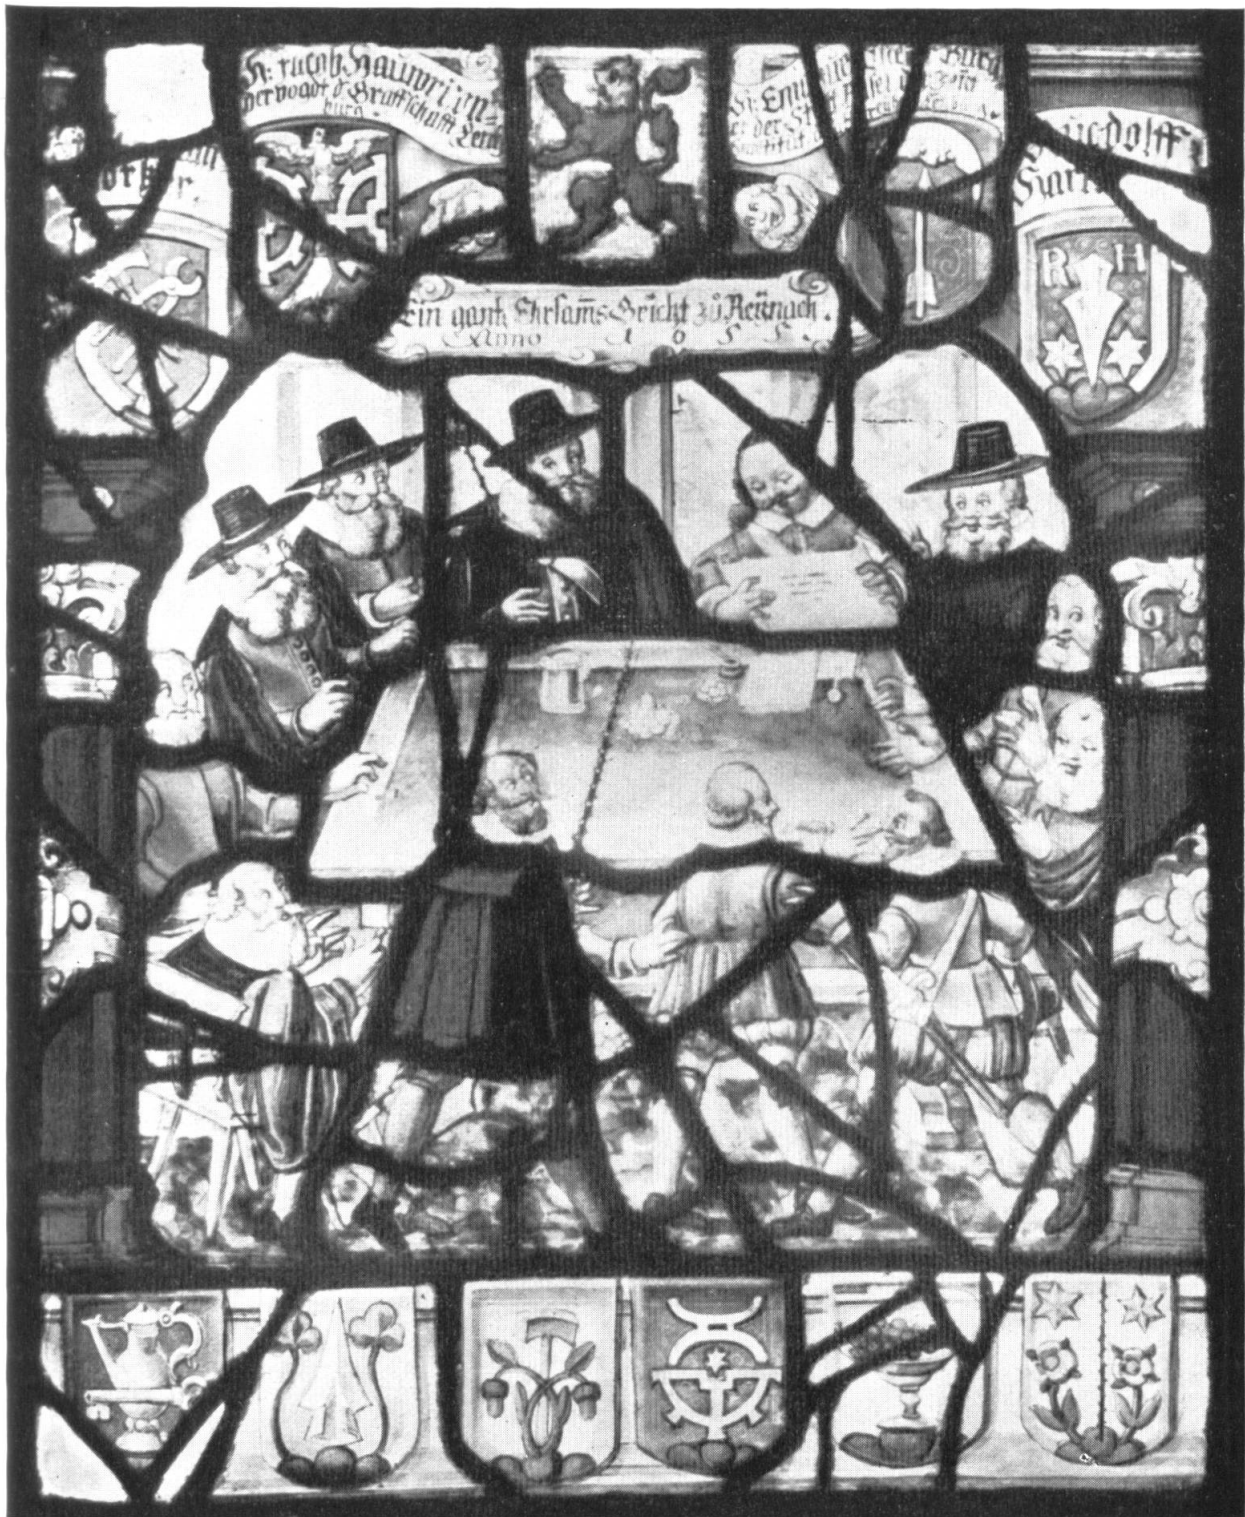

Gerichtsscheibe von Reinach, 1655

(Nr. 62)