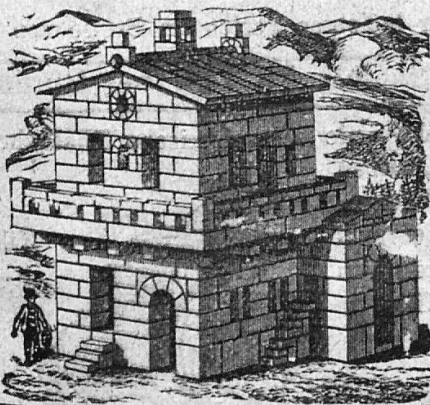

MAGGI

für 5 Rp. ein ausgezeichnetes Kakao- Frühstück.	für 10 Rp. 2 Portionen vorzüglicher SUPPE.	für 15 Rp. 2 Portionen kräftiger Fleischbrühe.	für 20 Rp. 2 Portionen feinster Kraftbrühe.	für 25 Rp. ein Probe-Fläschchen <i>Maggi</i> zum Würzen.

DIE GUTE SPARSAME KÜCHE

William & Co.
Tuchhandlung

Ecke Münsterhof 3,
Poststrasse 2

ZÜRICH

Bei Baarzahlung 10% Secnto.

Alle Arten wollene Herren-
und Knaben-Kleiderstoffe,
speciell englischen Fabrikats.
Schwarze Sedan-Tuche. Far-
bige Tuche, Livrée, Loden,
Berner Halblein, Manchester,
Flanelle, Mustercollectionen.

Franz Carl Weber

62 mittlere Bahnhofstrasse 62
ZÜRICH.

== Spielwaren ==

Gesellschafts- und Selbstbeschäftigungs-
Spiele.

Niederlage der Anker-Steinbaukasten.

Puppen — Attrappen — Turngeräte
Zauberlaternen — Dampfmaschinen

Jeder Abonnent

10%

Extrabegünstigung

Grösstes Vorhang- und Etamin-Lager

zu billigsten Originalpreisen. Eigene Stickereifabrikation und direkteste Verbindung mit den ersten Vorhang- und Etamin-Fabriken des Kontinents.

➡ **Musterversandt nach auswärts.** ➡

Adresse: Moser, Trülle, Zürich.

des „Häuslichen Herd“ geniesst auf allen Baarkäufen von über Fr. 20 im ersten Zürcher Vorhang-Versandtgeschäft von

J. Moser z. Trülle, Zürich

(mittlere Bahnhofstrasse 69)

gegen Einsendung oder Vorweisung dieses Inserat-Ausschnittes.