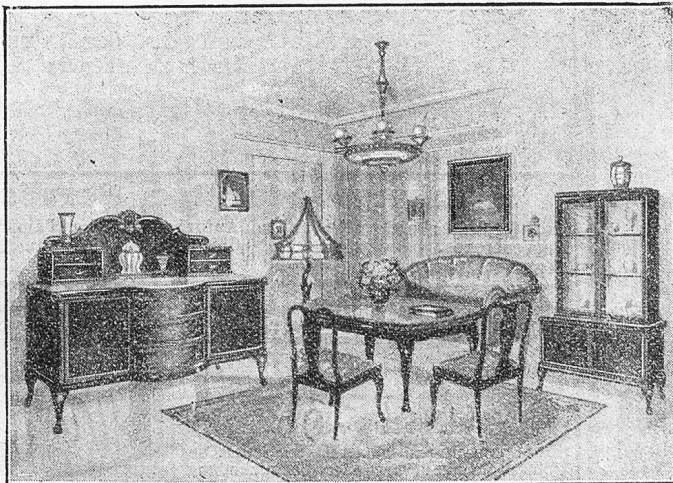

Gefl. ausschneiden

auf Postkarte kleben oder in offenem Couvert einsenden.

An die **Möbel-Pfister A.-G.**

43

Zürich

Senden Sie mir gratis Ihren illustr. Prospekt mit Preisangaben:

Name u. Beruf: .....

Genaue Adresse: .....