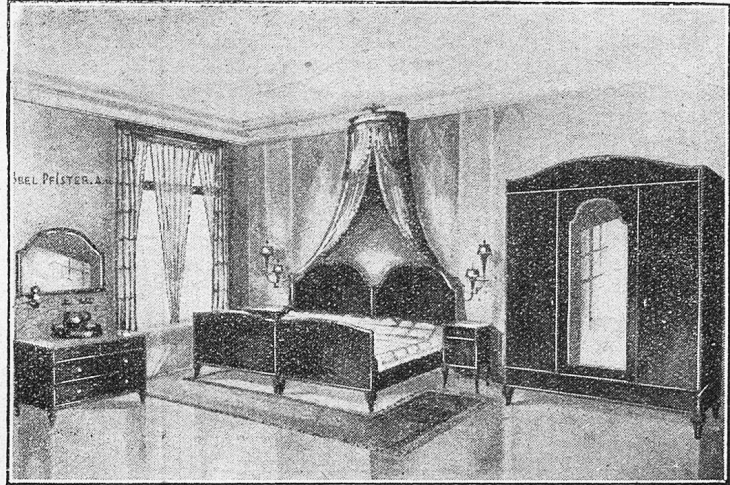

Um zu beweisen:

daß wir nicht nur in den Ausstattungen niedriger und mittlerer Preislage, sondern auch den vornehmen Möbeln bahnbrechend sind, bringen wir hier eine Spezialofferte, die in **Qualität und Preis einzig dasteht.**

Vornehmes Mahagoni-Schlafzimmer

mit kritz- und wasserfester Spezialpolitur von unerreichter Haltbarkeit, bestehend aus 2 großen, modernen Bettstellen, 2 eleganten Nachttischchen auf hohen Füßen, 1 sehr geräumiger Spiegelschrank mit fein facettiertem Kristallspiegel, äußerst praktisch eingerichtet, 1 gediegene Waschkommode mit echtem Carrara-Marmor-Aufsatz und massiven Messingträgern,
komplett **Fr. 1260.—**

Hochelegantes Speise- und Wohnzimmer

in Eichen geb., mit wunderbaren Maserfüllungen, bestehend aus großem, engl. Buffet mit geschweif. Mittelbau u. 3 großen Schubladen für Wäsche und Seitentüren für Geschirr, modernem Aufsatz mit Silberbehälter, gediegenem, halbovalen Auszugstisch mit 4 bequemen geschweiften Stühlen, fein gepolstert, sowie 1 weit ausladender, molliger Schlafdivan.

Ohne Vitrin total **Fr. 1480.—**

Diese gediegene Aussteuer in feinsten Qualitätsarbeit kostet komplett nur Fr. 2740.—

Brantleute! Was Sie beim Kauf Ihrer Aussteuer ersparen können ist rein verdientes Geld, ein Grundstock für späteren Wohlstand. Wenn wir Ihnen solch feine schweiz. Qualitätsarbeit zu so billigem Preise offerieren können, so verdanken Sie es nur unserem gewaltigen Umsatz, der großzügige Fabrikation und billige Berechnung gestattet. Kommen Sie, Sie müßten es sonst bereuen und auf alle Fälle: Verlangen Sie unsere Gratisprospekte.

Möbel- Pfister A.G.

Basel - Bern - Zürich