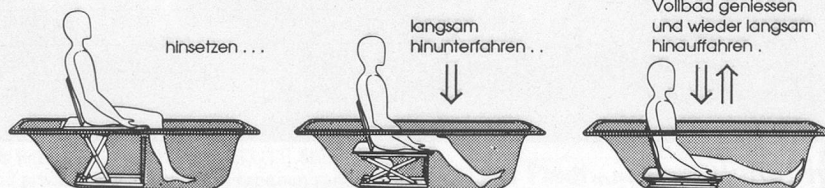

Wenn das Ein- und Aussteigen aus der Badewanne Mühe macht, hilft der **MINOR-Badelift**

- passt in jede Badewanne
- sicher und einfach zu bedienen
- ohne Strom, nur mit Wasserdruck

AUFORUM

Emil Frey-Strasse 137, 4142 Münchenstein, Telefon 061-46 24 24