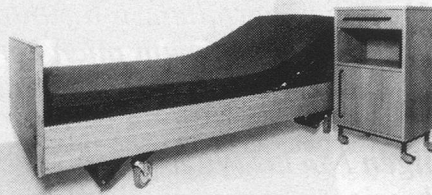

Verkauf + Vermietung von Pflegebetten und Krankenmobilen sowie Rollstühlen
Offizielle AHV/IV-Mietstelle für Elektrobetten und Fahrstühle