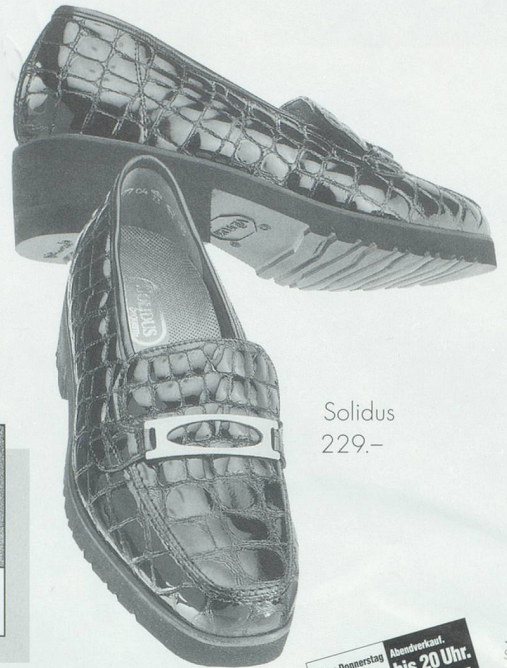

*Modisch, luftig,
leichtfüßig*

PER PIEDI

PODLOGISCHES INSTITUT, SCHUH-SPEZIALGESCHÄFT
WEISSE GASSE 15, BASEL

Solidus
229.-

Jeden Donnerstag **Abendverkauf.**
Für Sie bis 20 Uhr.

970136/34