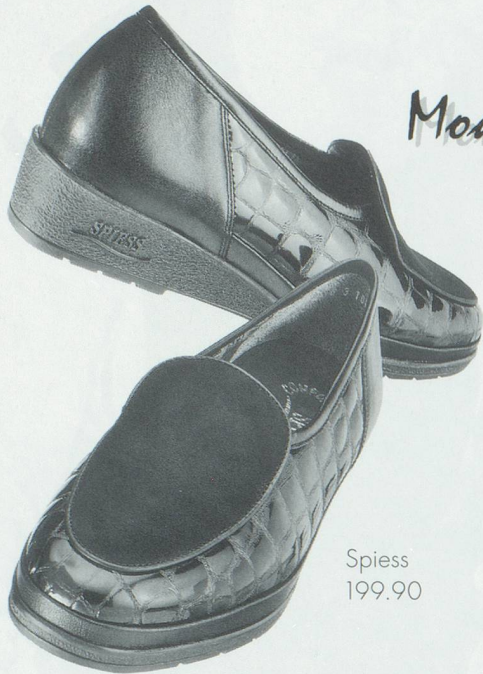

Ein Dienst der *ETH-Bibliothek*
ETH Zürich, Rämistrasse 101, 8092 Zürich, Schweiz, www.library.ethz.ch

<http://www.e-periodica.ch>

Besser gehen, besser leben.

Spiess: Sportlich eleganter Trotteur mit auswechselbarem Fussbett und Luftpolstersohle, auch für lose Einlagen geeignet, Bequemweite G, attraktive Velours-/Lack-/Glattleder-Kombination. In Schwarz und Dunkelgrün.

Solidus: Trotteur in Extra-Weitform mit superleichter, flexibler Profilsohle, hochwertige Ganzleder-Ausstattung, auswechselbares Fussbett. In Schwarz und Dunkelbraun.

Spiess
199.90

*Modisch, luftig,
leichtfüßig*