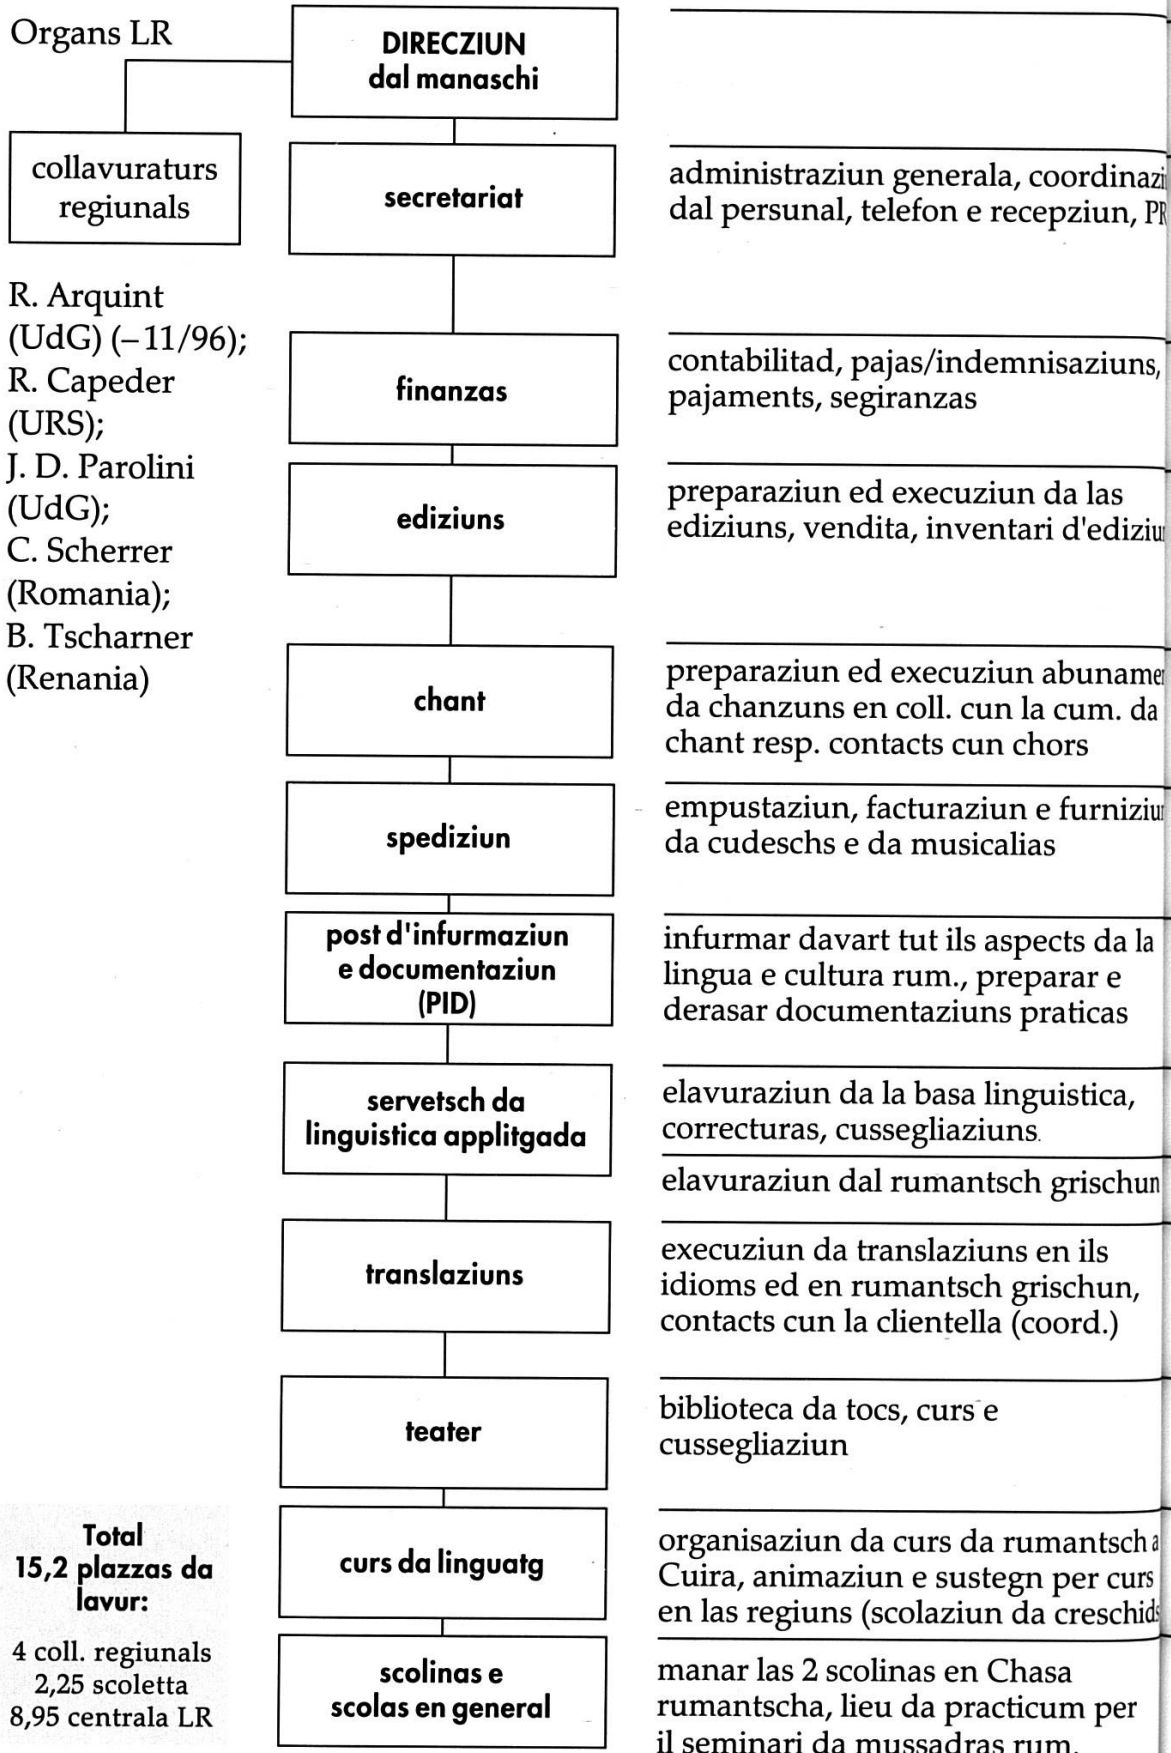

Centrala da la Lia rumantscha a Cuir (servetschs)

collavuratur
regionals

R. Arquint
(UdG) (-11/96);
R. Capeder
(URS);
J. D. Parolini
(UdG);
C. Scherrer
(Romania);
B. Tscherner
(Renania)

**Total
15,2 piazzas da
lavor:**

4 coll. regionals
2,25 scoletta
8,95 centrala LR